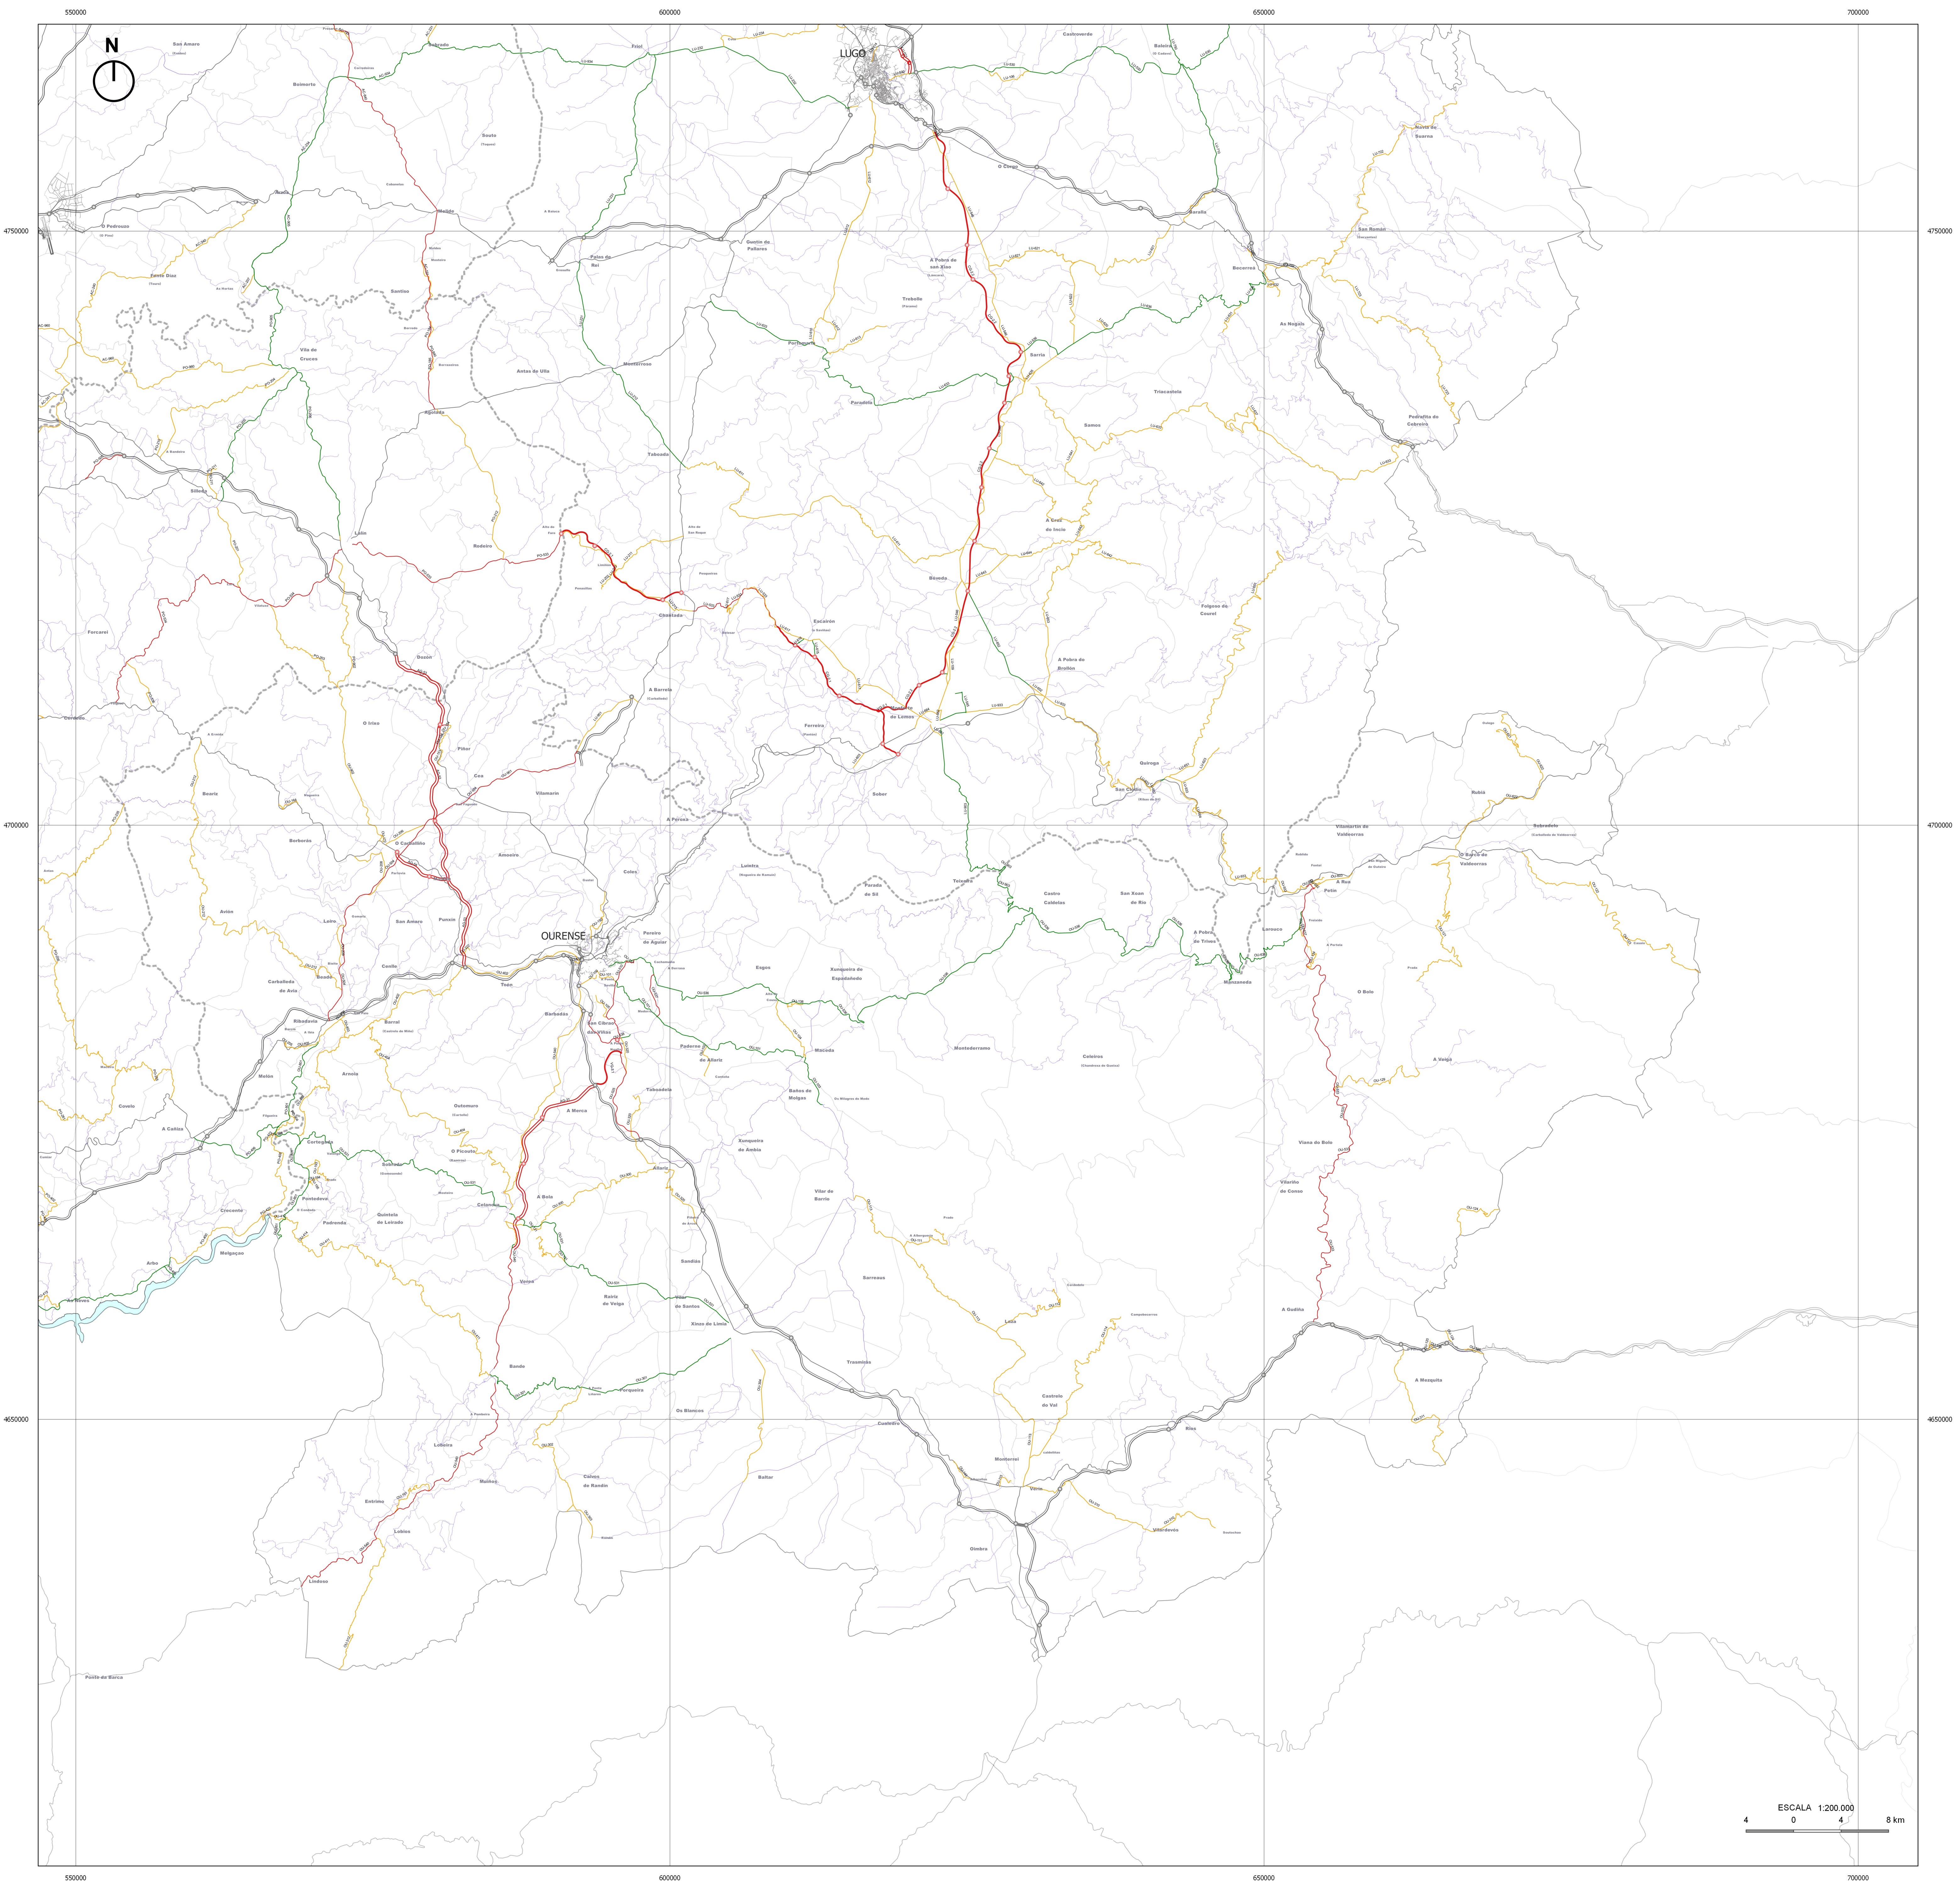

LENDA

REDE AUTONÓMICA

ESTRUCTURANTES

- ESTRUTURANTES AUTOESTRADAS E AUTOVIAS
- ESTRUTURANTES VIAS PARA AUTOMOVILES
- ESTRUTURANTES CARRETERA CONVENCIONAL

COMPLEMENTARIAS

- COMPLEMENTARIAS AUTOESTRADAS E AUTOVIAS
- COMPLEMENTARIAS VIAS PARA AUTOMOVILES
- COMPLEMENTARIAS CARRETERA CONVENCIONAL

LOCAIS

- LOCAIS AUTOESTRADAS E AUTOVIAS
- LOCAIS VIAS PARA AUTOMOVILES
- LOCAIS CARRETERA CONVENCIONAL

REDE ESTATAL

- AUTOESTRADAS E AUTOVIAS
- ESTRADAS CONVENCIONAIS

CATÁLOGO DE ESTRADAS DA REDE AUTONÓMICA DE ESTRADAS DE GALICIA

REDE AUTONÓMICA DE ESTRADAS DE GALICIA

CLASIFICACIÓN FUNCIONAL PROVINCIA DE OURENSE

XUNTA DE GALICIA
CONSELLERÍA DE INFRAESTRUTURAS E MOBILIDADE

axi