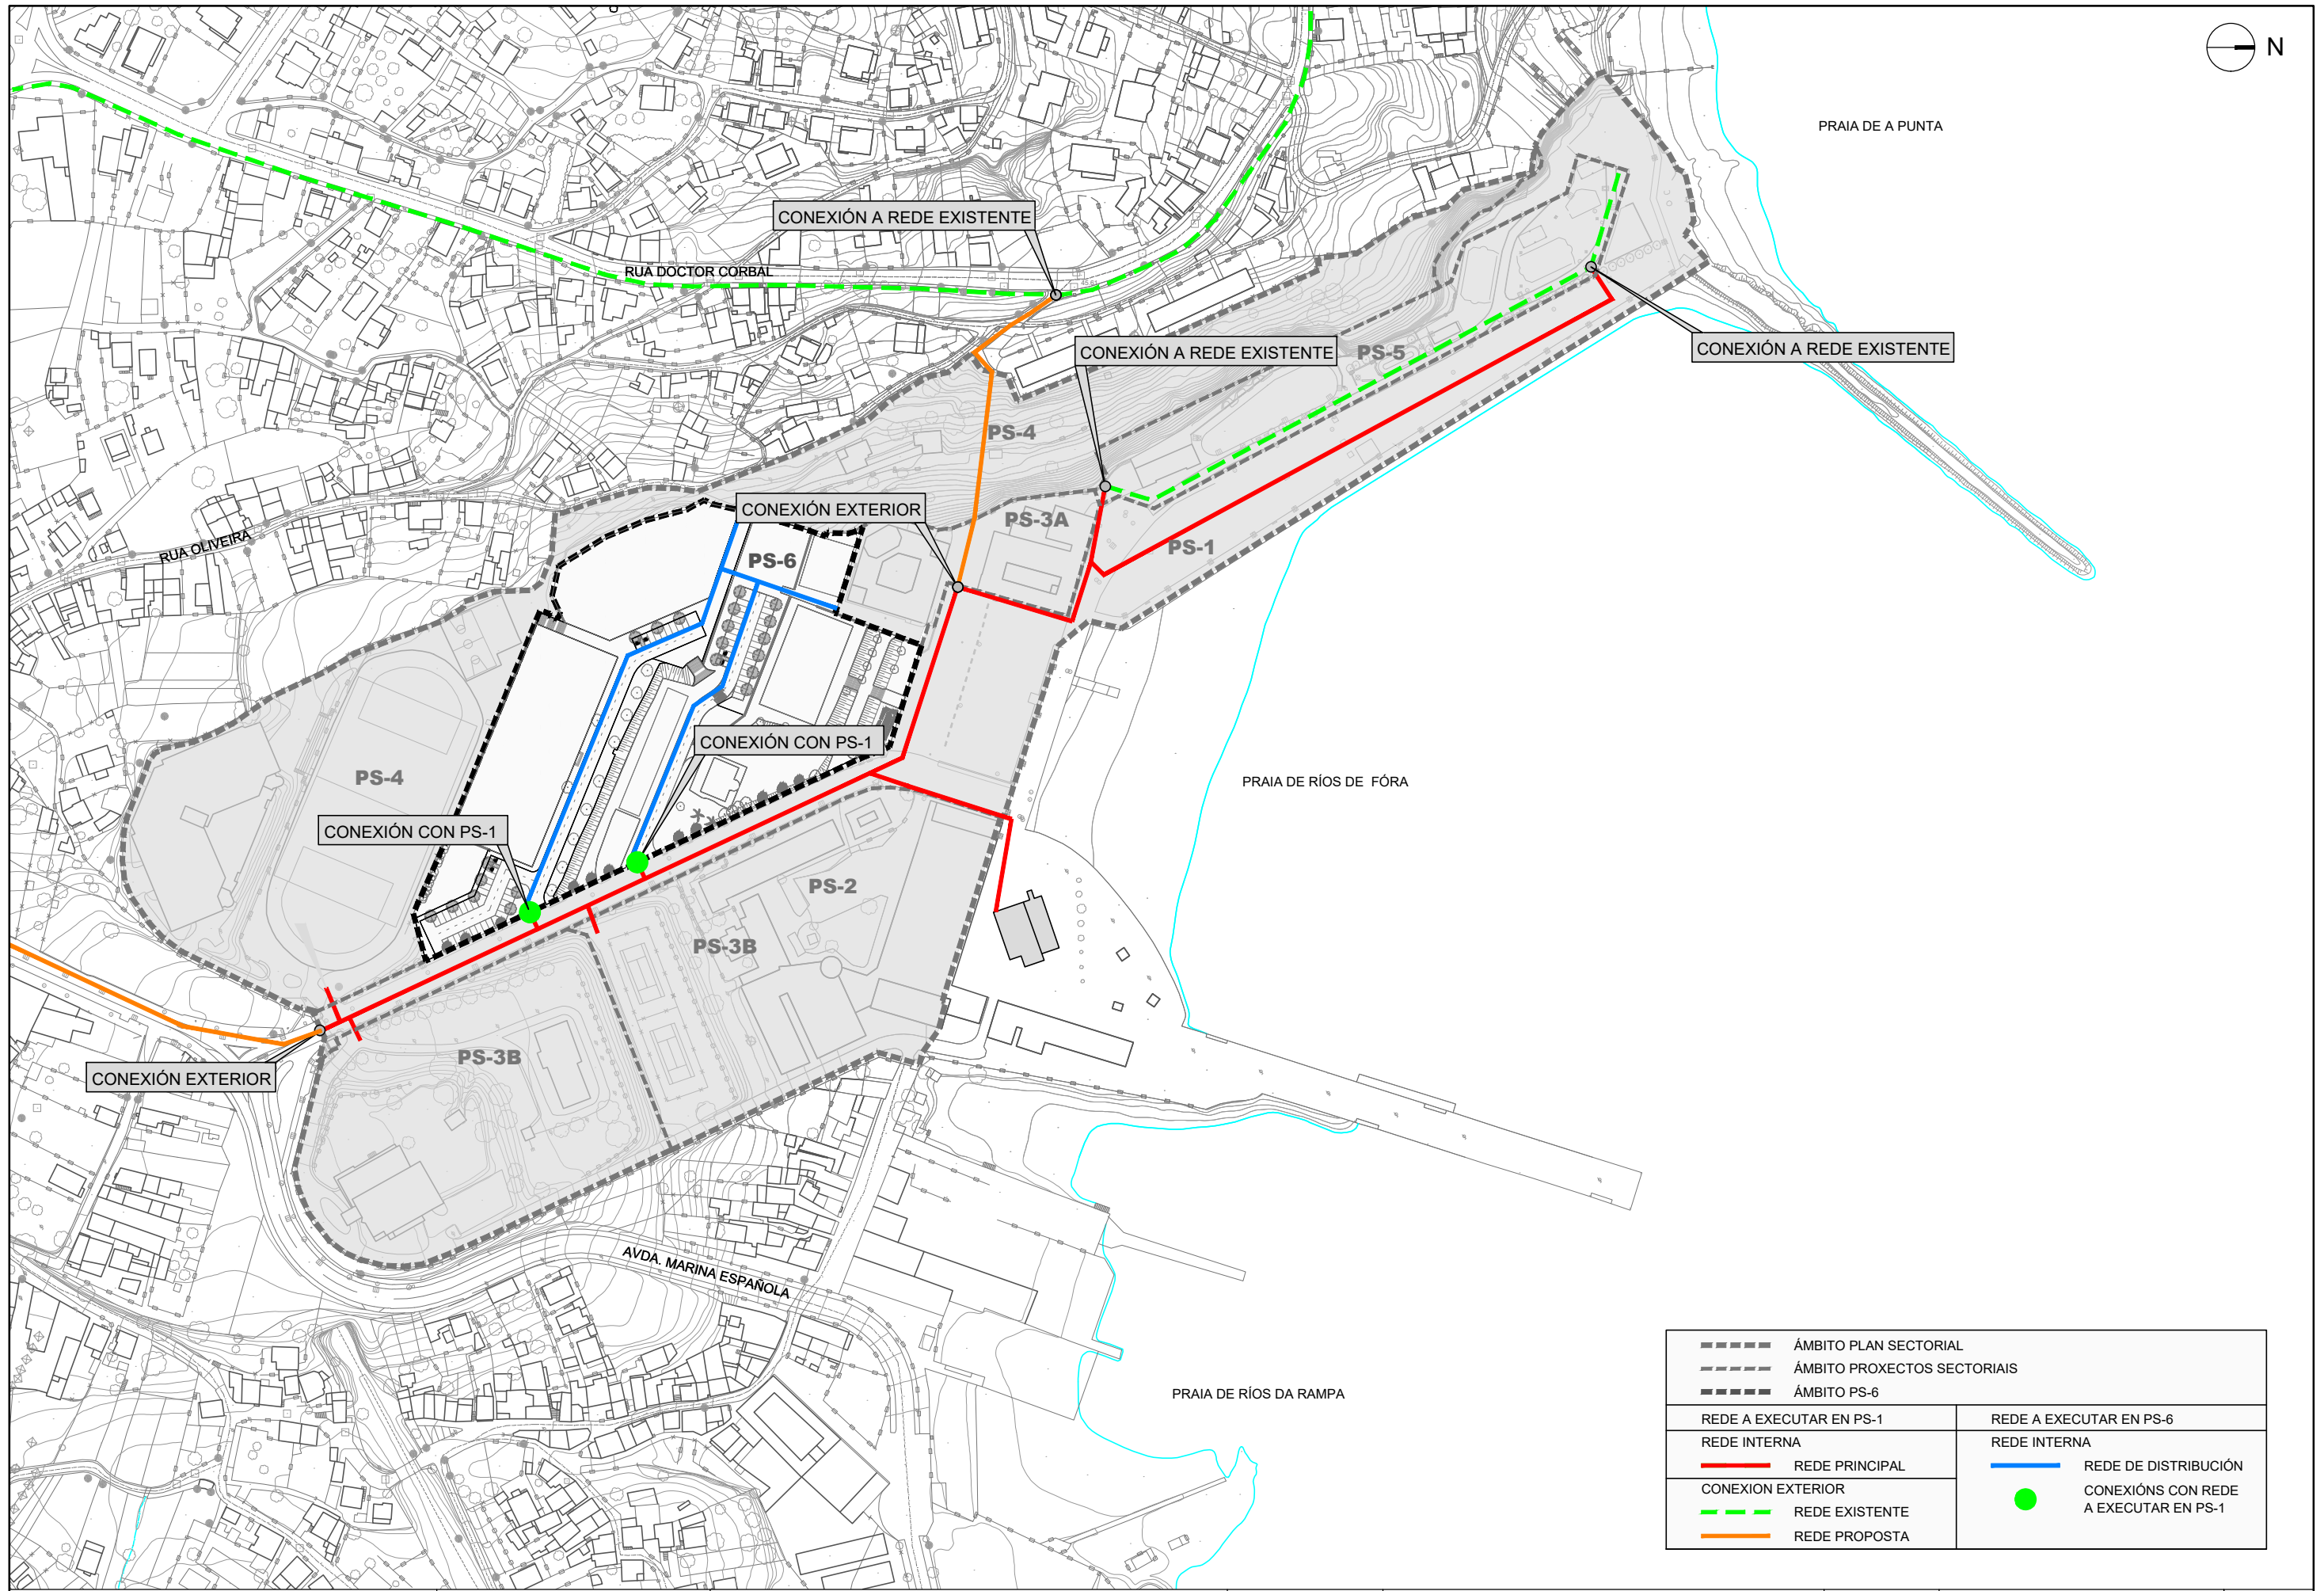

PLANOS DE ORDENACIÓN

	ÁMBITO PLAN SECTORIAL
	ÁMBITO PS-6
	LÍMITE DA ÁREA DE MOVEMENTO DA EDIFICACIÓN
	ALINEACIÓN
	LIÑA DE SERVIDUME DE PROTECCIÓN DE COSTAS
	LIÑA DO DOMINIO PÚBLICO MARÍTIMO TERRESTRE
	LIÑA DE RIBEIRA DO MAR
	ÁREAS EDIFICABLES
	EDIFICIOS CATALOGADOS A CONSERVAR
	ESPAZOS LIBRES DE USO PÚBLICO, ITINERARIOS PEONIS E ÁREAS AXARDINADAS
	SISTEMA VIARIO E APARCAMENTOS
	APARCAMENTO
	ORDENANZA
	ELEMENTOS ARBOREOS ORNAMENTAIS OU FORMACION DE INTERESE A CONSERVAR
	ARBOREDO EXISTENTE
	NOVA PLANTACIÓN DE ARBOREDO

CVE: cet1C93P16
 Verificación: https://sede.xunta.es/cve

<p>----- ÁMBITO PLAN SECTORIAL</p> <p>----- ÁMBITO PROXECTOS SECTORIAIS</p> <p>----- ÁMBITO PS-6</p>	
<p>REDE A EXECUTAR EN PS-1</p> <p>REDE INTERNA</p> <p>REDE PRINCIPAL</p> <p>CONEXION EXTERIOR</p> <p>REDE EXISTENTE</p> <p>REDE PROPOSTA</p>	<p>REDE A EXECUTAR EN PS-6</p> <p>REDE INTERNA</p> <p>REDE DE DISTRIBUCIÓN</p> <p>CONEXIÓNS CON REDE A EXECUTAR EN PS-1</p>

-----	ÁMBITO PLAN SECTORIAL	-----	ÁMBITO PROXECTOS SECTORIAIS
-----	ÁMBITO PS-6		
REDE A EXECUTAR EN PS-1		REDE A EXECUTAR EN PS-6	
REDE INTERNA		REDE INTERNA	
—	REDE PRINCIPAL	—	REDE DE DISTRIBUCIÓN
- - - -	CONEXION EXTERIOR REDE EXISTENTE	●	CONEXIÓNS CON REDE A EXECUTAR EN PS-1
- - - -	REDE PROPOSTA		