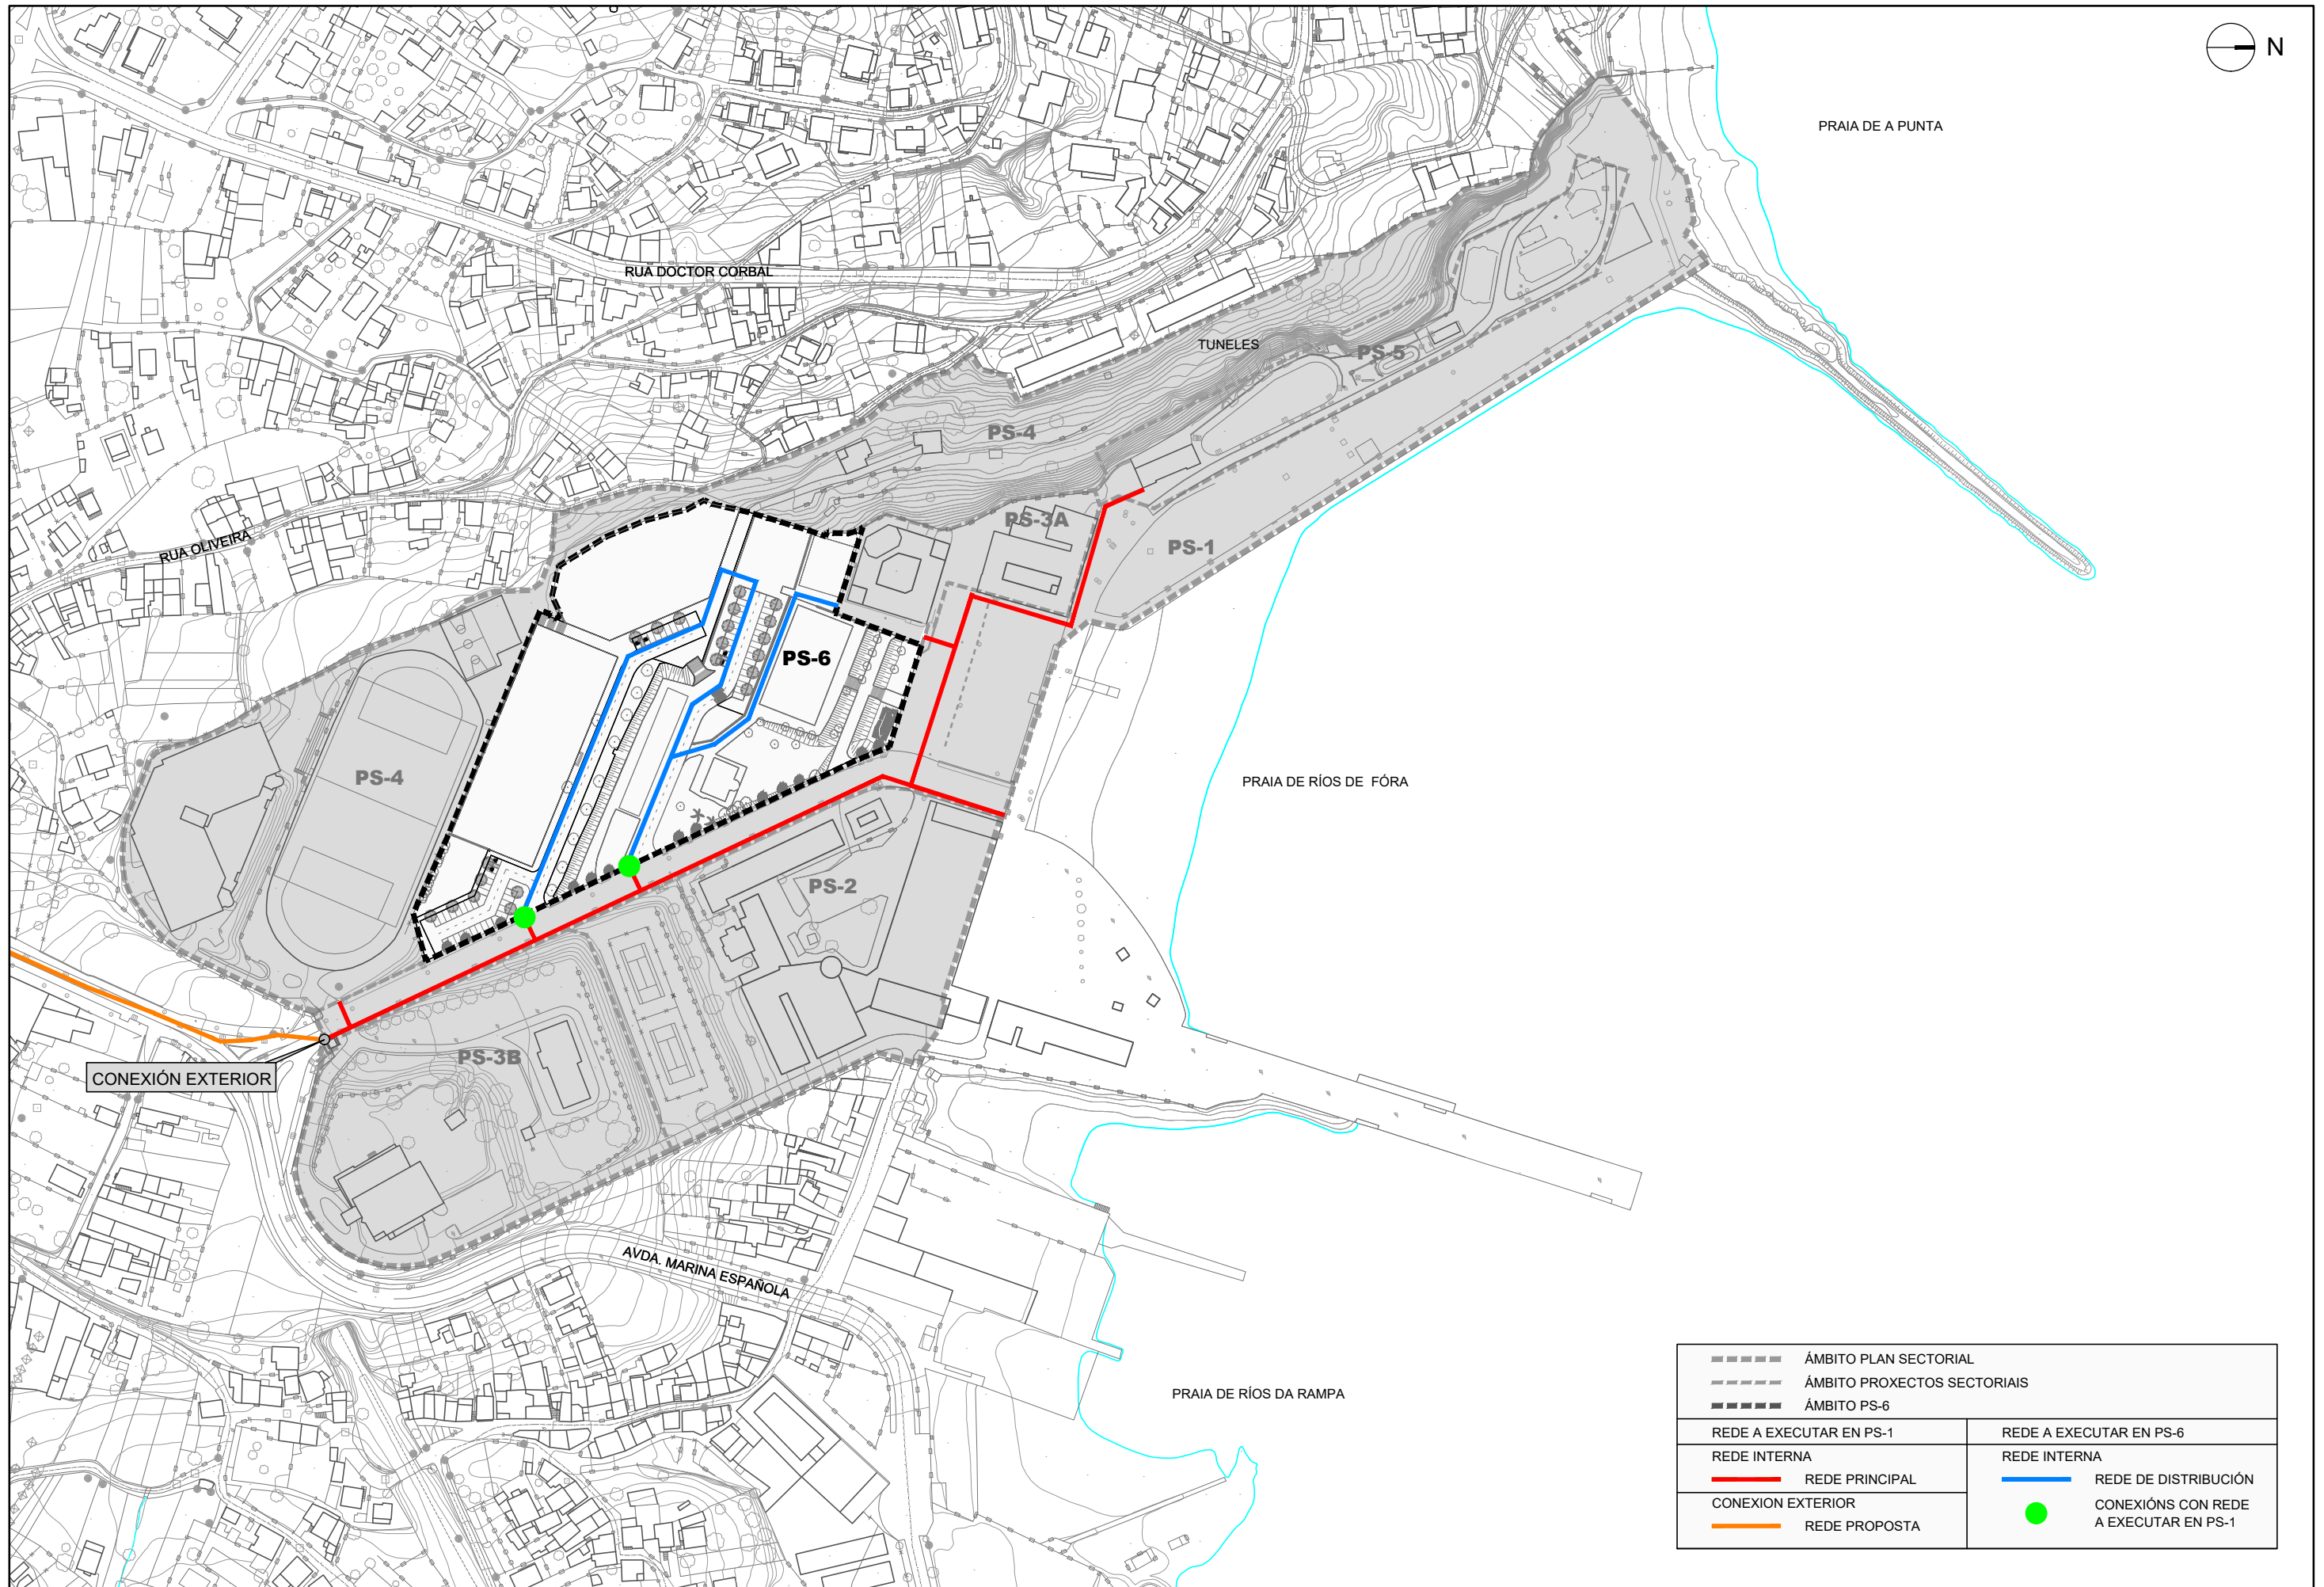

- - - - - ÁMBITO PLAN SECTORIAL - - - - - ÁMBITO PROXECTOS SECTORIAIS - - - - - ÁMBITO PS-6	
REDE A EXECUTAR EN PS-1 REDE INTERNA REDE PRINCIPAL CONEXIÓN EXTERIOR REDE PROPOSTA	REDE A EXECUTAR EN PS-6 REDE INTERNA REDE DE DISTRIBUCIÓN CONEXIÓNS CON REDE A EXECUTAR EN PS-1