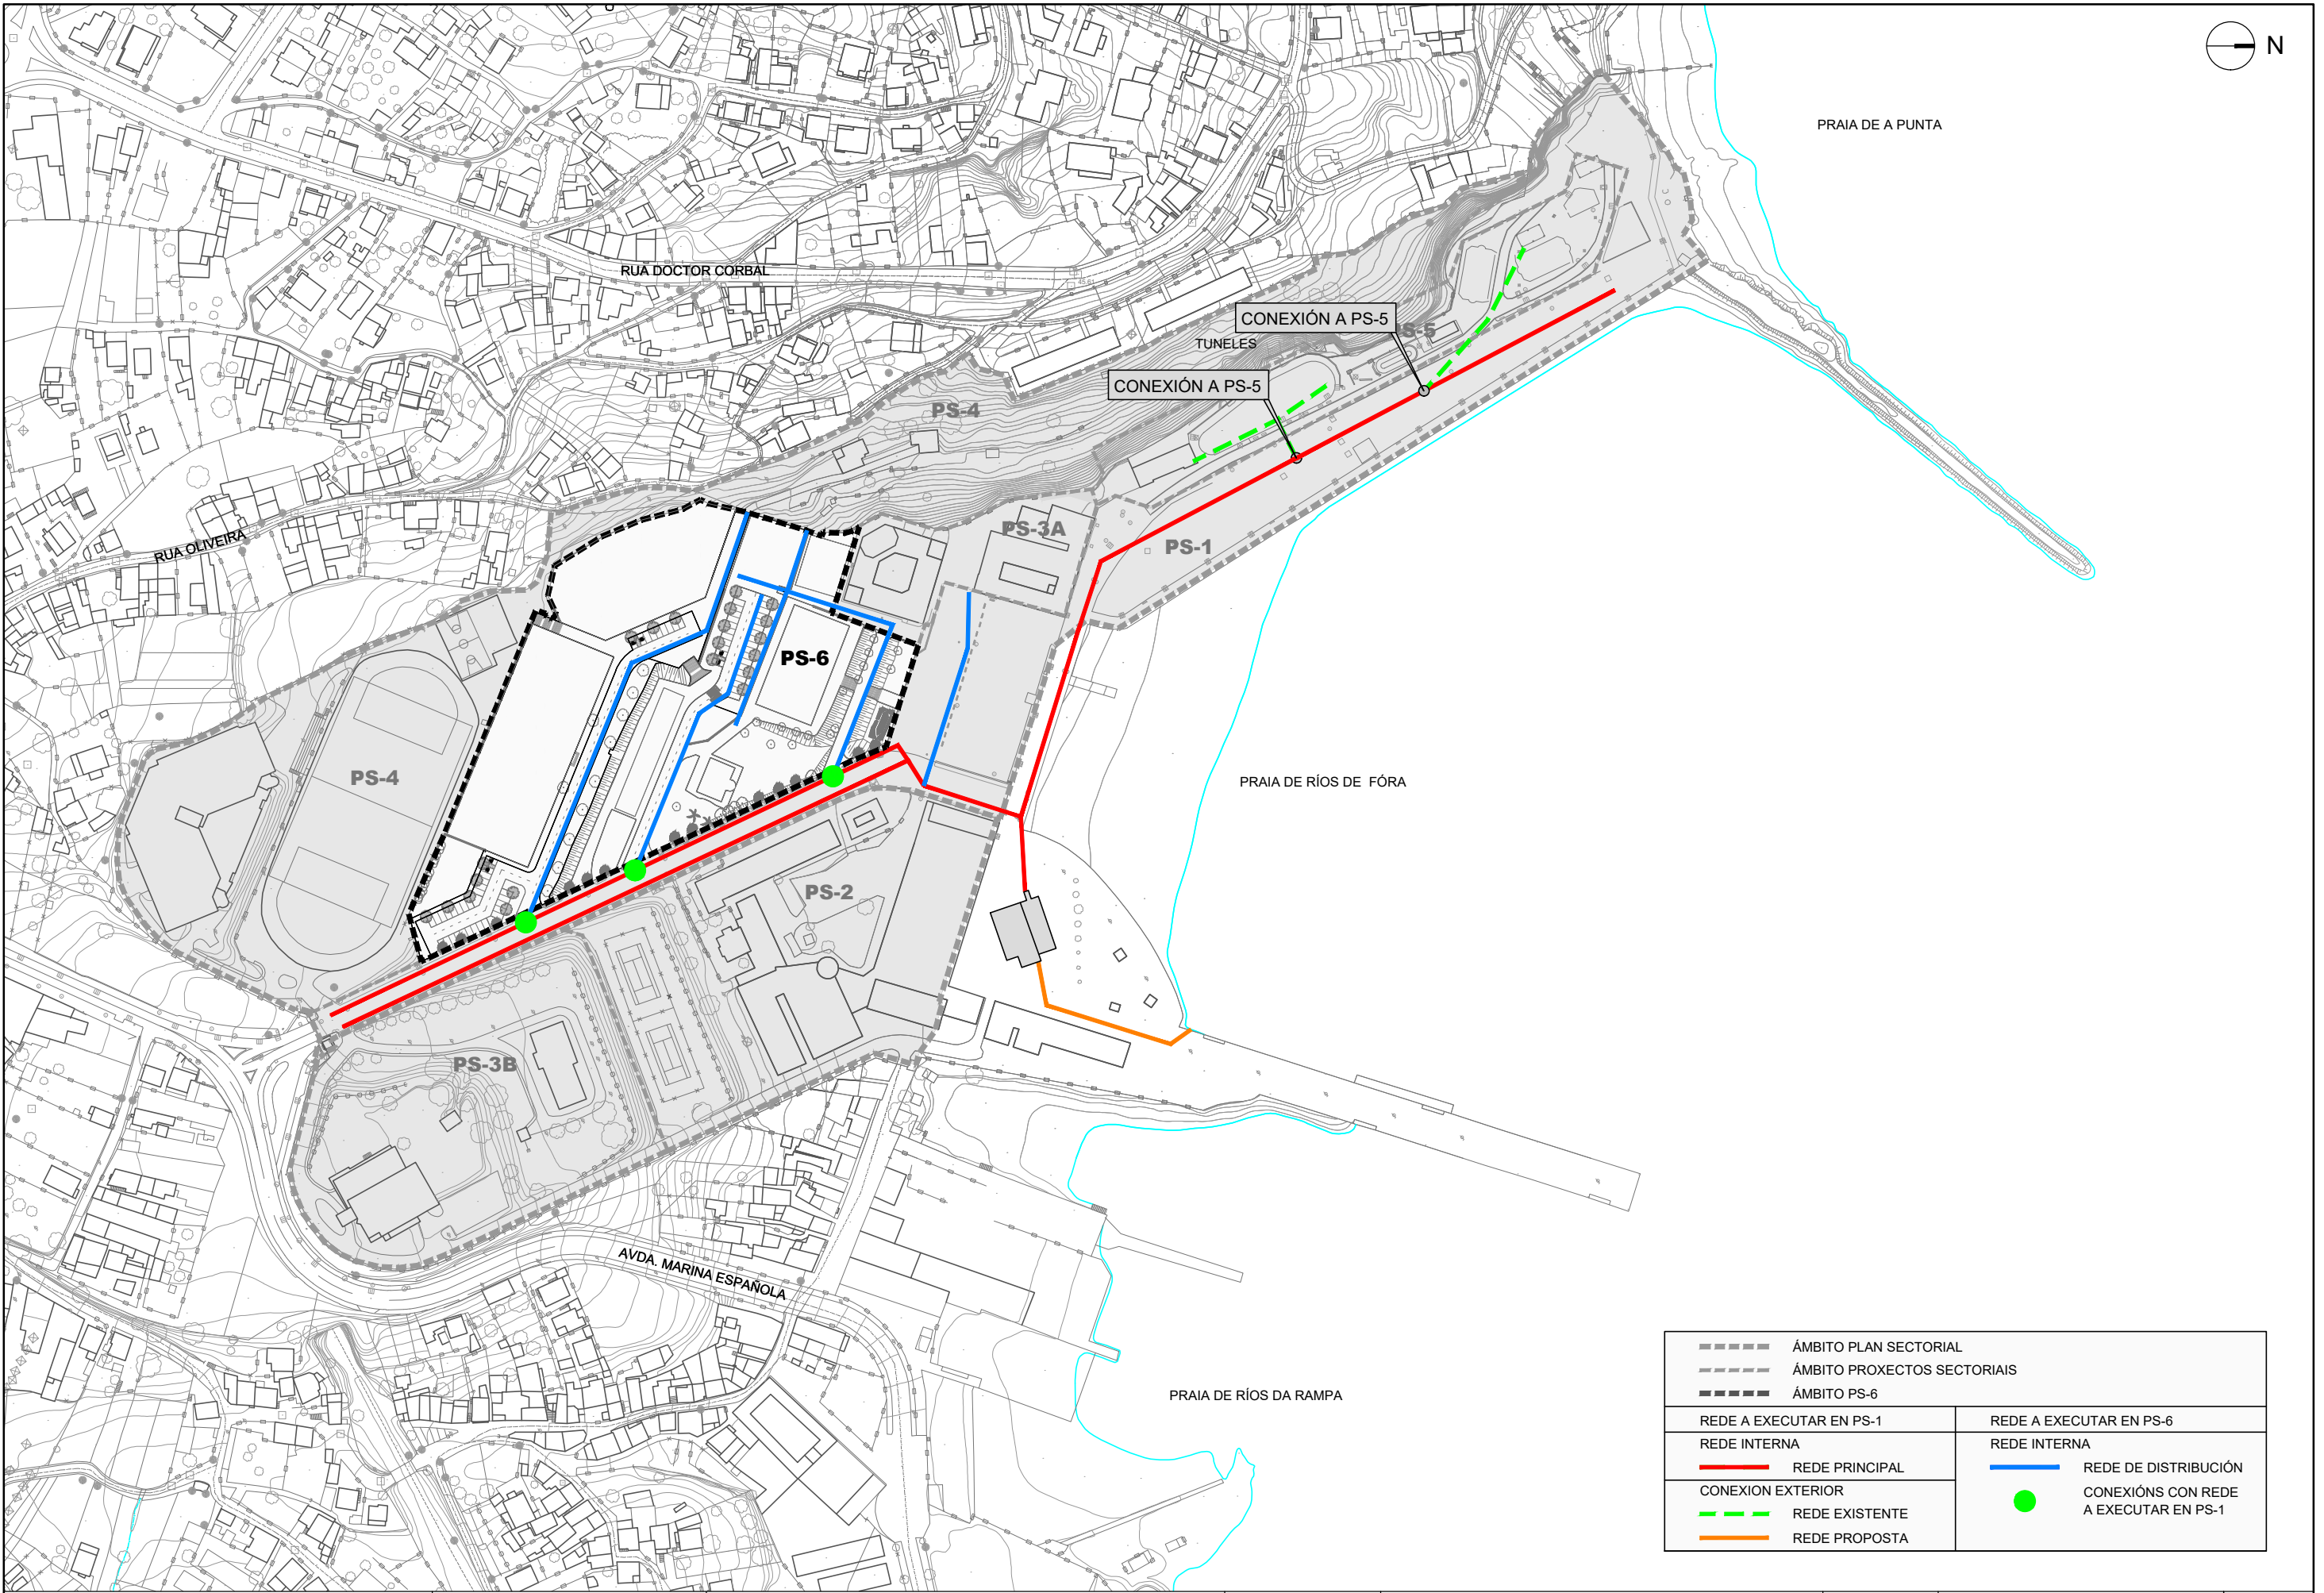

PLANOS DE ORDENACIÓN

	ÁMBITO PLAN SECTORIAL
	ÁMBITO PS-6
	LÍMITE DA ÁREA DE MOVEMENTO DA EDIFICACIÓN
	ALINEACIÓN
	LIÑA DE SERVIDUME DE PROTECCIÓN DE COSTAS
	LIÑA DO DOMINIO PÚBLICO MARÍTIMO TERRESTRE
	LIÑA DE RIBEIRA DO MAR
	ÁREAS EDIFICABLES
	EDIFICIOS CATALOGADOS A CONSERVAR
	ESPAZOS LIBRES DE USO PÚBLICO, ITINERARIOS PEONIS E ÁREAS AXARDINADAS
	SISTEMA VIARIO E APARCAMENTOS
	APARCAMENTO
	ORDENANZA
	ELEMENTOS ARBOREOS ORNAMENTAIS OU FORMACION DE INTERESE A CONSERVAR
	ARBOREDO EXISTENTE
	NOVA PLANTACIÓN DE ARBOREDO

CVE: cet1C93P16
 Verificación: https://sede.xunta.es/cve

<p>----- ÁMBITO PLAN SECTORIAL</p> <p>----- ÁMBITO PROXECTOS SECTORIAIS</p> <p>----- ÁMBITO PS-6</p>	
<p>REDE A EXECUTAR EN PS-1</p> <p>REDE INTERNA</p> <p>REDE PRINCIPAL</p> <p>CONEXION EXTERIOR</p> <p>REDE EXISTENTE</p> <p>REDE PROPOSTA</p>	<p>REDE A EXECUTAR EN PS-6</p> <p>REDE INTERNA</p> <p>REDE DE DISTRIBUCIÓN</p> <p>CONEXIÓNS CON REDE A EXECUTAR EN PS-1</p>

-----	ÁMBITO PLAN SECTORIAL	-----	ÁMBITO PROXECTOS SECTORIAIS
-----	ÁMBITO PS-6		
REDE A EXECUTAR EN PS-1		REDE A EXECUTAR EN PS-6	
REDE INTERNA		REDE INTERNA	
—	REDE PRINCIPAL	—	REDE DE DISTRIBUCIÓN
- - - -	CONEXION EXTERIOR REDE EXISTENTE	●	CONEXIÓNS CON REDE A EXECUTAR EN PS-1
- - - -	REDE PROPOSTA		

CVE: cettC93P16
Verificación: https://sede.xunta.es/cve

	ÁMBITO PLAN SECTORIAL		ÁMBITO PROXECTOS SECTORIAIS
	ÁMBITO PS-6		
REDE A EXECUTAR EN PS-1		REDE A EXECUTAR EN PS-6	
REDE INTERNA		REDE INTERNA	
	REDE PRINCIPAL		REDE DE DISTRIBUCIÓN
	REDE EXISTENTE		CONEXIÓNS CON REDE A EXECUTAR EN PS-1
	REDE PROPOSTA		