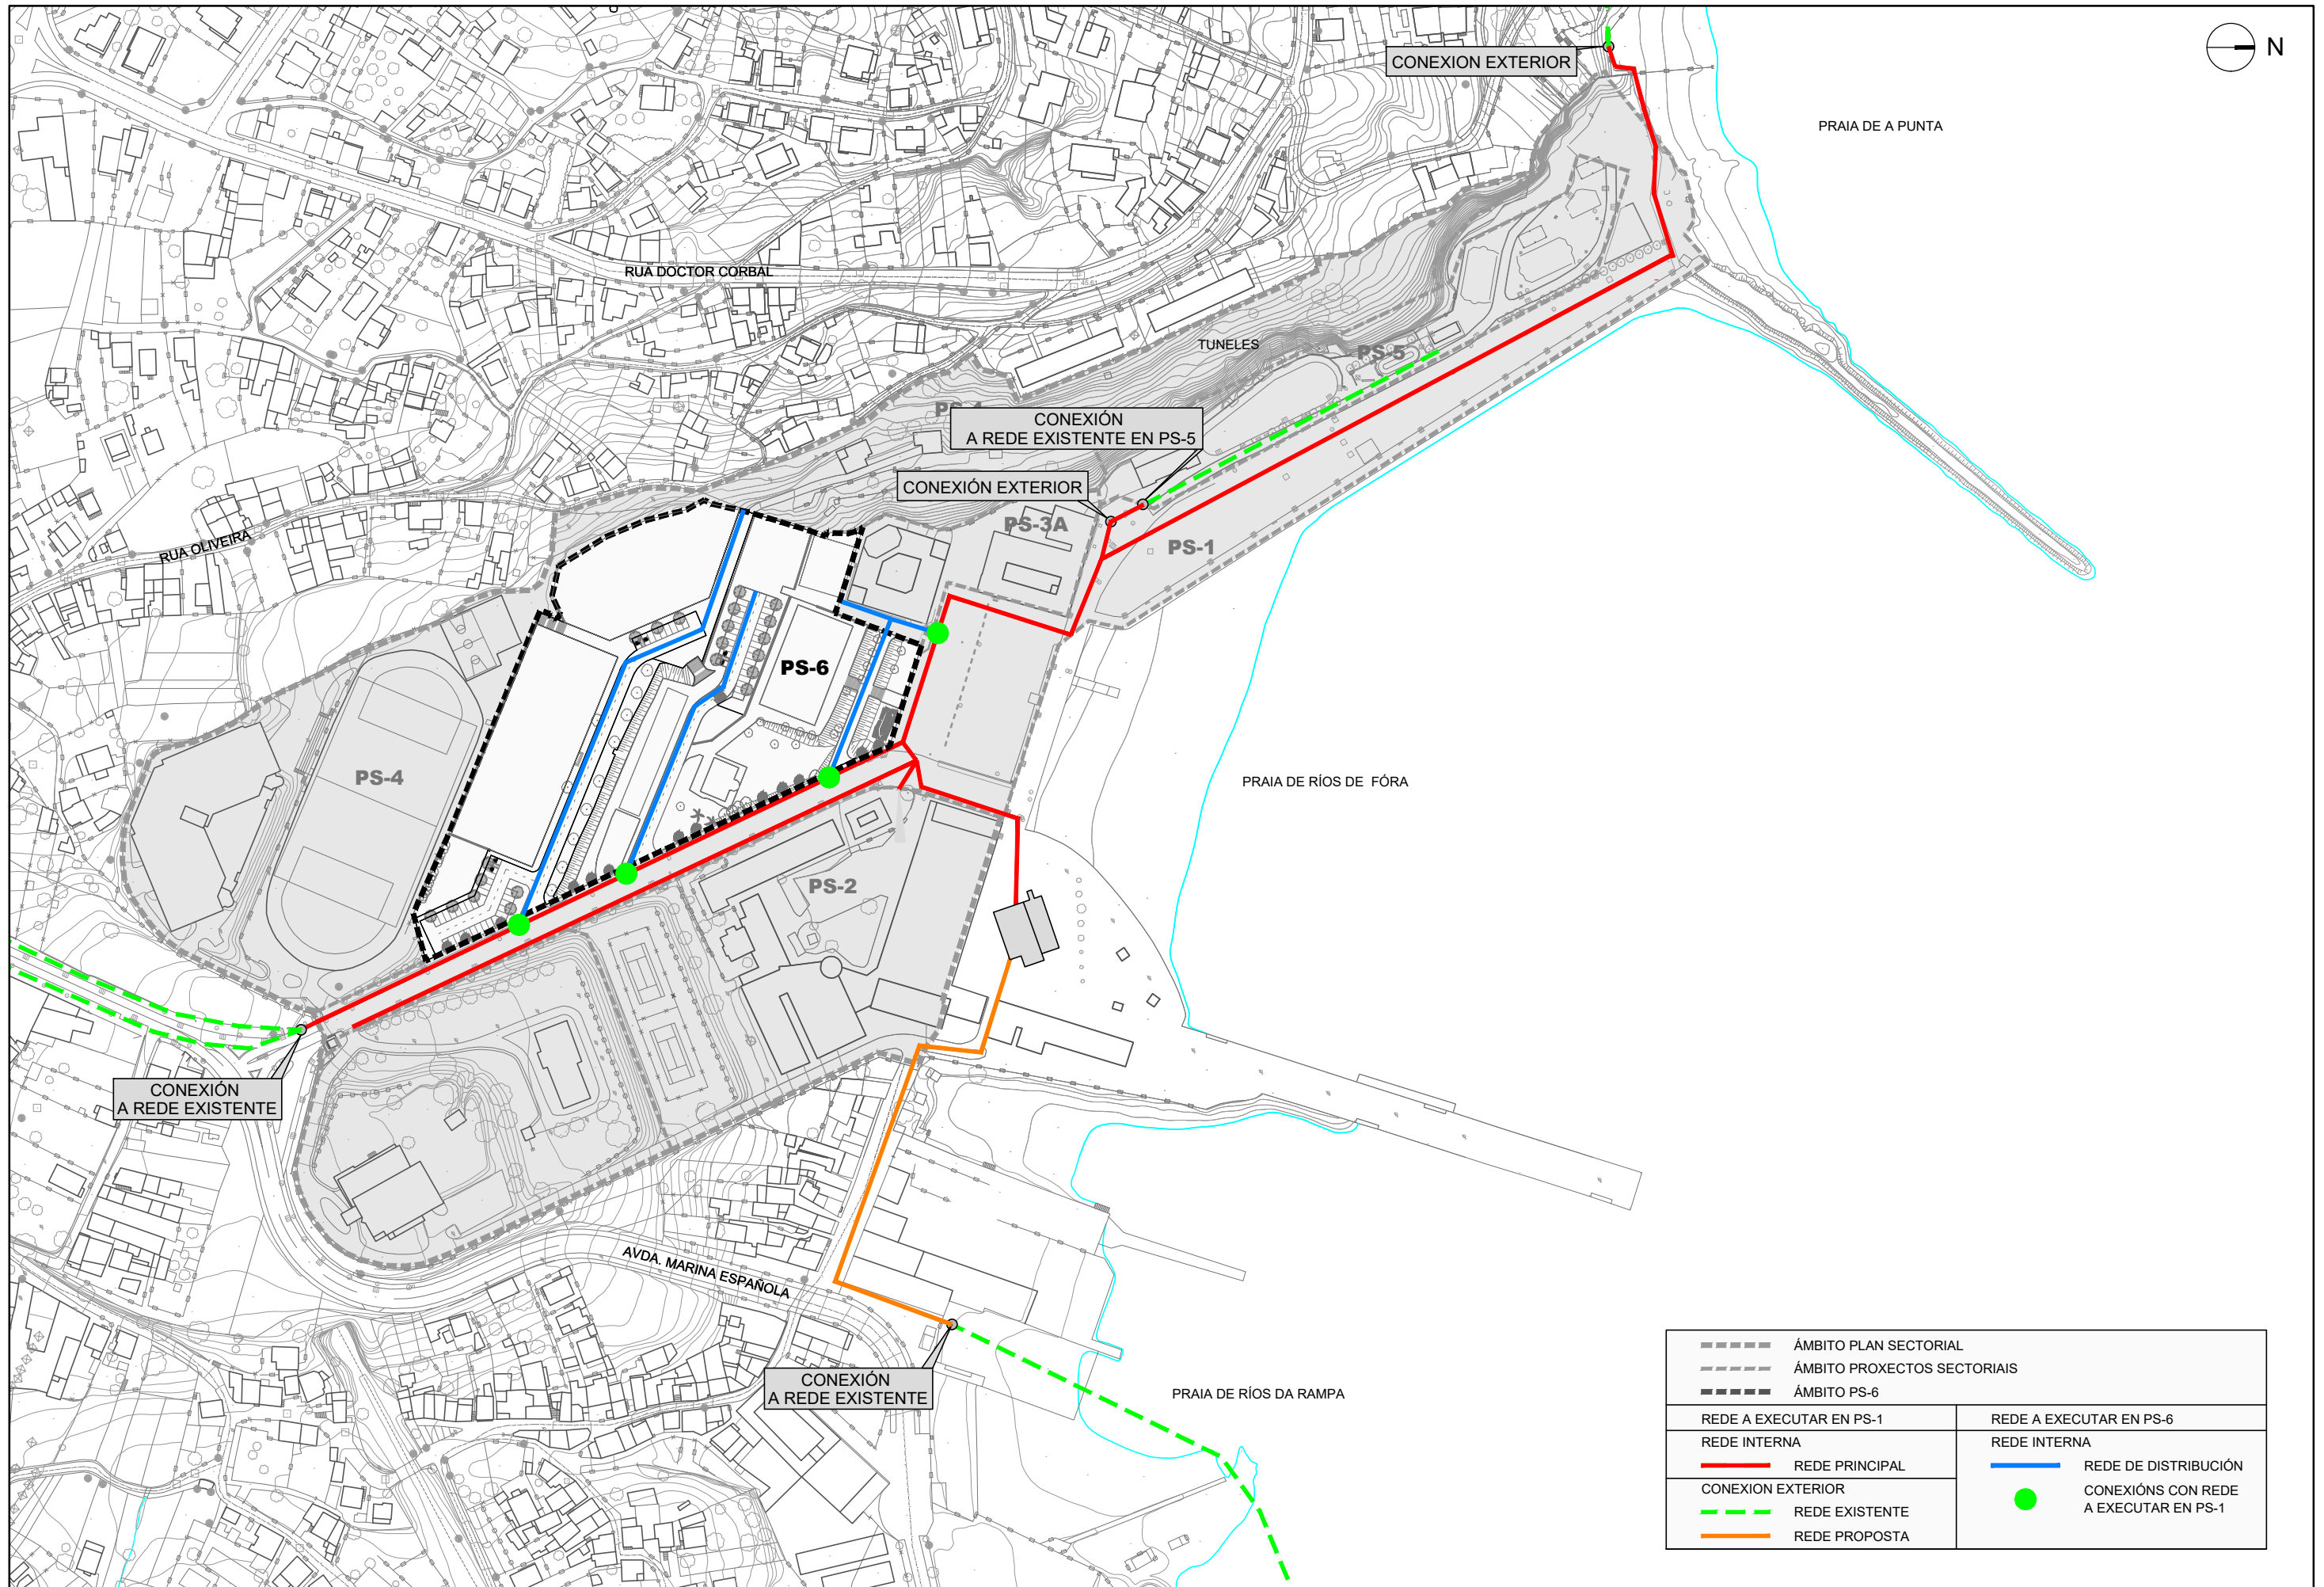

PLANOS DE ORDENACIÓN

	ÁMBITO PLAN SECTORIAL
	ÁMBITO PS-6
	LÍMITE DA ÁREA DE MOVEMENTO DA EDIFICACIÓN
	ALINEACIÓN
	LIÑA DE SERVIDUME DE PROTECCIÓN DE COSTAS
	LIÑA DO DOMINIO PÚBLICO MARÍTIMO TERRESTRE
	LIÑA DE RIBEIRA DO MAR
	ÁREAS EDIFICABLES
	EDIFICIOS CATALOGADOS A CONSERVAR
	ESPAZOS LIBRES DE USO PÚBLICO, ITINERARIOS PEONIS E ÁREAS AXARDINADAS
	SISTEMA VIARIO E APARCAMENTOS
	APARCAMENTO
	ORDENANZA
	ELEMENTOS ARBOREOS ORNAMENTAIS OU FORMACION DE INTERESE A CONSERVAR
	ARBOREDO EXISTENTE
	NOVA PLANTACIÓN DE ARBOREDO

CVE: cet1C93P16
 Verificación: https://sede.xunta.es/cve

<p>----- ÁMBITO PLAN SECTORIAL</p> <p>----- ÁMBITO PROXECTOS SECTORIAIS</p> <p>----- ÁMBITO PS-6</p>	
<p>REDE A EXECUTAR EN PS-1</p> <p>REDE INTERNA</p> <p>REDE PRINCIPAL</p> <p>CONEXION EXTERIOR</p> <p>REDE EXISTENTE</p> <p>REDE PROPOSTA</p>	<p>REDE A EXECUTAR EN PS-6</p> <p>REDE INTERNA</p> <p>REDE DE DISTRIBUCIÓN</p> <p>CONEXIÓNS CON REDE A EXECUTAR EN PS-1</p>

-----	ÁMBITO PLAN SECTORIAL	-----	ÁMBITO PROXECTOS SECTORIAIS
-----	ÁMBITO PS-6		
REDE A EXECUTAR EN PS-1		REDE A EXECUTAR EN PS-6	
REDE INTERNA		REDE INTERNA	
—	REDE PRINCIPAL	—	REDE DE DISTRIBUCIÓN
- - - -	CONEXION EXTERIOR REDE EXISTENTE	●	CONEXIÓNS CON REDE A EXECUTAR EN PS-1
- - - -	REDE PROPOSTA		

CVE: cettC93P16
Verificación: https://sede.xunta.es/cve

	ÁMBITO PLAN SECTORIAL		ÁMBITO PROXECTOS SECTORIAIS
	ÁMBITO PS-6		
REDE A EXECUTAR EN PS-1		REDE A EXECUTAR EN PS-6	
REDE INTERNA		REDE INTERNA	
	REDE PRINCIPAL		REDE DE DISTRIBUCIÓN
	REDE EXISTENTE		CONEXIÓNS CON REDE A EXECUTAR EN PS-1
	REDE PROPOSTA		