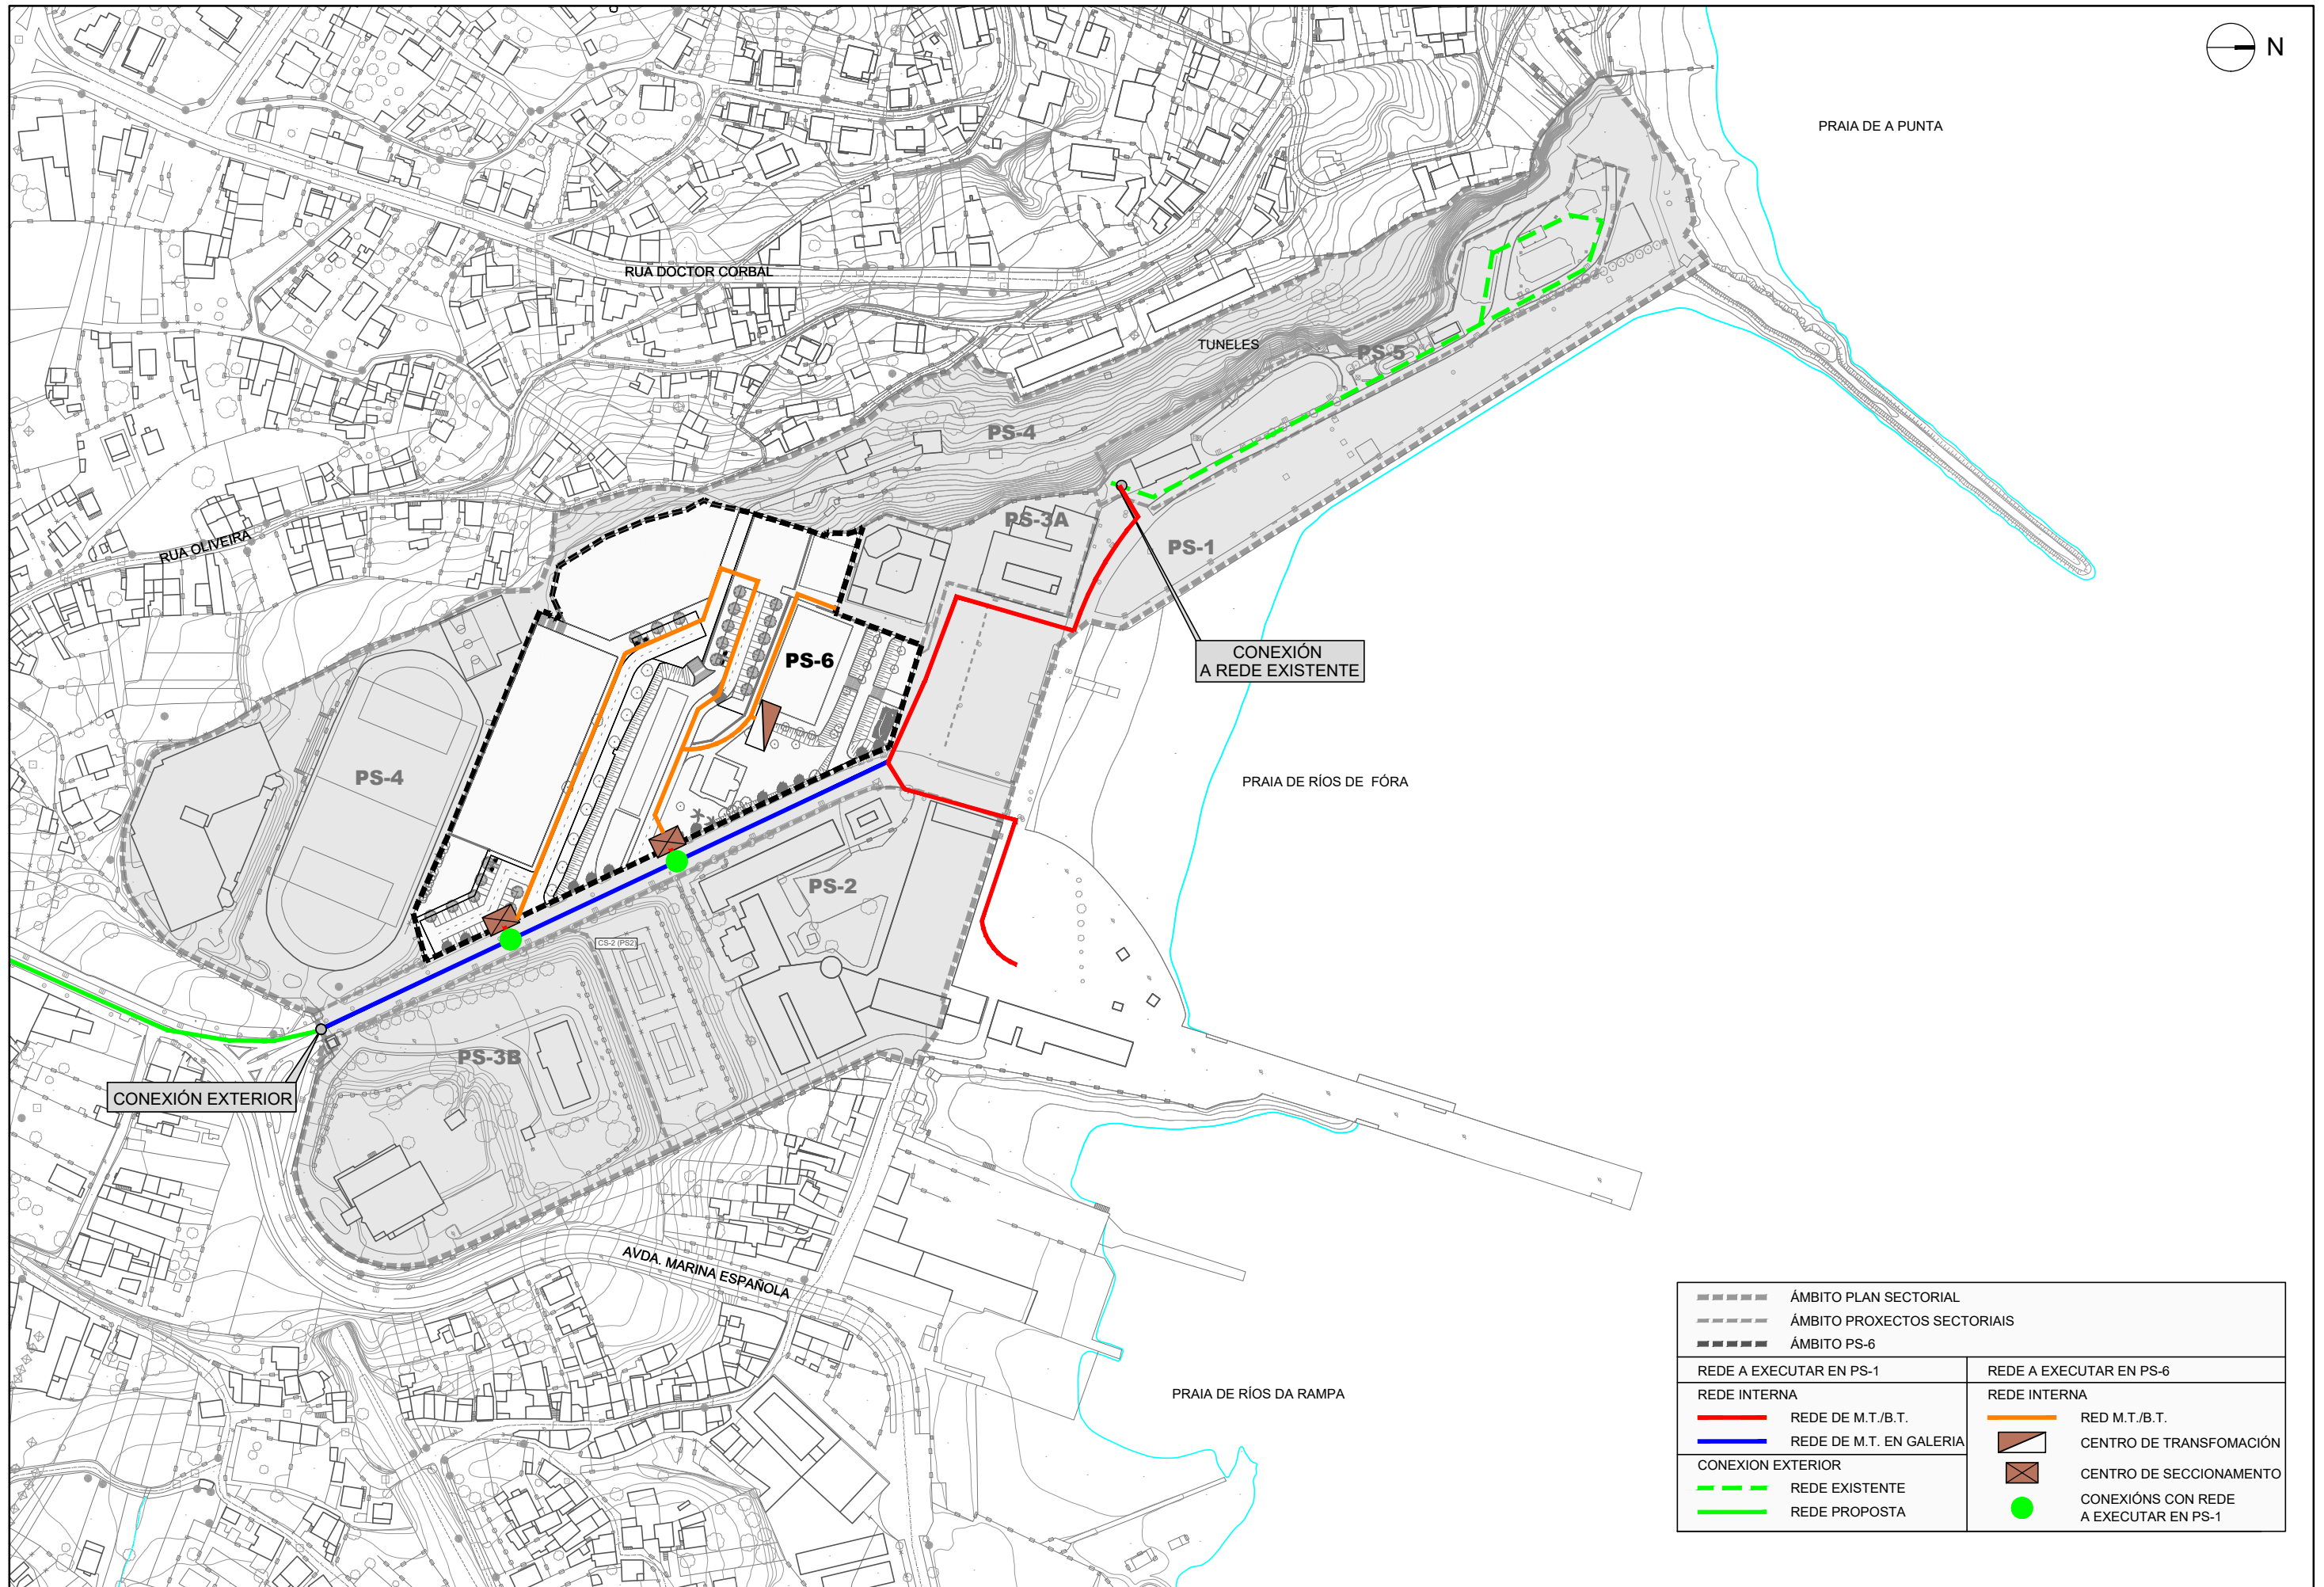

PLANOS DE ORDENACIÓN

	ÁMBITO PLAN SECTORIAL
	ÁMBITO PS-6
	LÍMITE DA ÁREA DE MOVEMENTO DA EDIFICACIÓN
	ALINEACIÓN
	LIÑA DE SERVIDUME DE PROTECCIÓN DE COSTAS
	LIÑA DO DOMINIO PÚBLICO MARÍTIMO TERRESTRE
	LIÑA DE RIBEIRA DO MAR
	ÁREAS EDIFICABLES
	EDIFICIOS CATALOGADOS A CONSERVAR
	ESPAZOS LIBRES DE USO PÚBLICO, ITINERARIOS PEONIS E ÁREAS AXARDINADAS
	SISTEMA VIARIO E APARCAMENTOS
	APARCAMENTO
	ORDENANZA
	ELEMENTOS ARBOREOS ORNAMENTAIS OU FORMACION DE INTERESE A CONSERVAR
	ARBOREDO EXISTENTE
	NOVA PLANTACIÓN DE ARBOREDO

CVE: cet1C93P16
 Verificación: https://sede.xunta.es/cve

<p>----- ÁMBITO PLAN SECTORIAL</p> <p>----- ÁMBITO PROXECTOS SECTORIAIS</p> <p>----- ÁMBITO PS-6</p>	
<p>REDE A EXECUTAR EN PS-1</p> <p>REDE INTERNA</p> <p>REDE PRINCIPAL</p> <p>CONEXION EXTERIOR</p> <p>REDE EXISTENTE</p> <p>REDE PROPOSTA</p>	<p>REDE A EXECUTAR EN PS-6</p> <p>REDE INTERNA</p> <p>REDE DE DISTRIBUCIÓN</p> <p>CONEXIÓNS CON REDE A EXECUTAR EN PS-1</p>

-----	ÁMBITO PLAN SECTORIAL	-----	ÁMBITO PROXECTOS SECTORIAIS
-----	ÁMBITO PS-6		
REDE A EXECUTAR EN PS-1		REDE A EXECUTAR EN PS-6	
REDE INTERNA		REDE INTERNA	
—	REDE PRINCIPAL	—	REDE DE DISTRIBUCIÓN
- - - -	CONEXION EXTERIOR REDE EXISTENTE	●	CONEXIÓNS CON REDE A EXECUTAR EN PS-1
- - - -	REDE PROPOSTA		

CVE: cettC93P16
Verificación: https://sede.xunta.es/cve

	ÁMBITO PLAN SECTORIAL		ÁMBITO PROXECTOS SECTORIAIS
	ÁMBITO PS-6		
REDE A EXECUTAR EN PS-1		REDE A EXECUTAR EN PS-6	
REDE INTERNA		REDE INTERNA	
	REDE PRINCIPAL		REDE DE DISTRIBUCIÓN
	REDE EXISTENTE		CONEXIÓNS CON REDE A EXECUTAR EN PS-1
	REDE PROPOSTA		