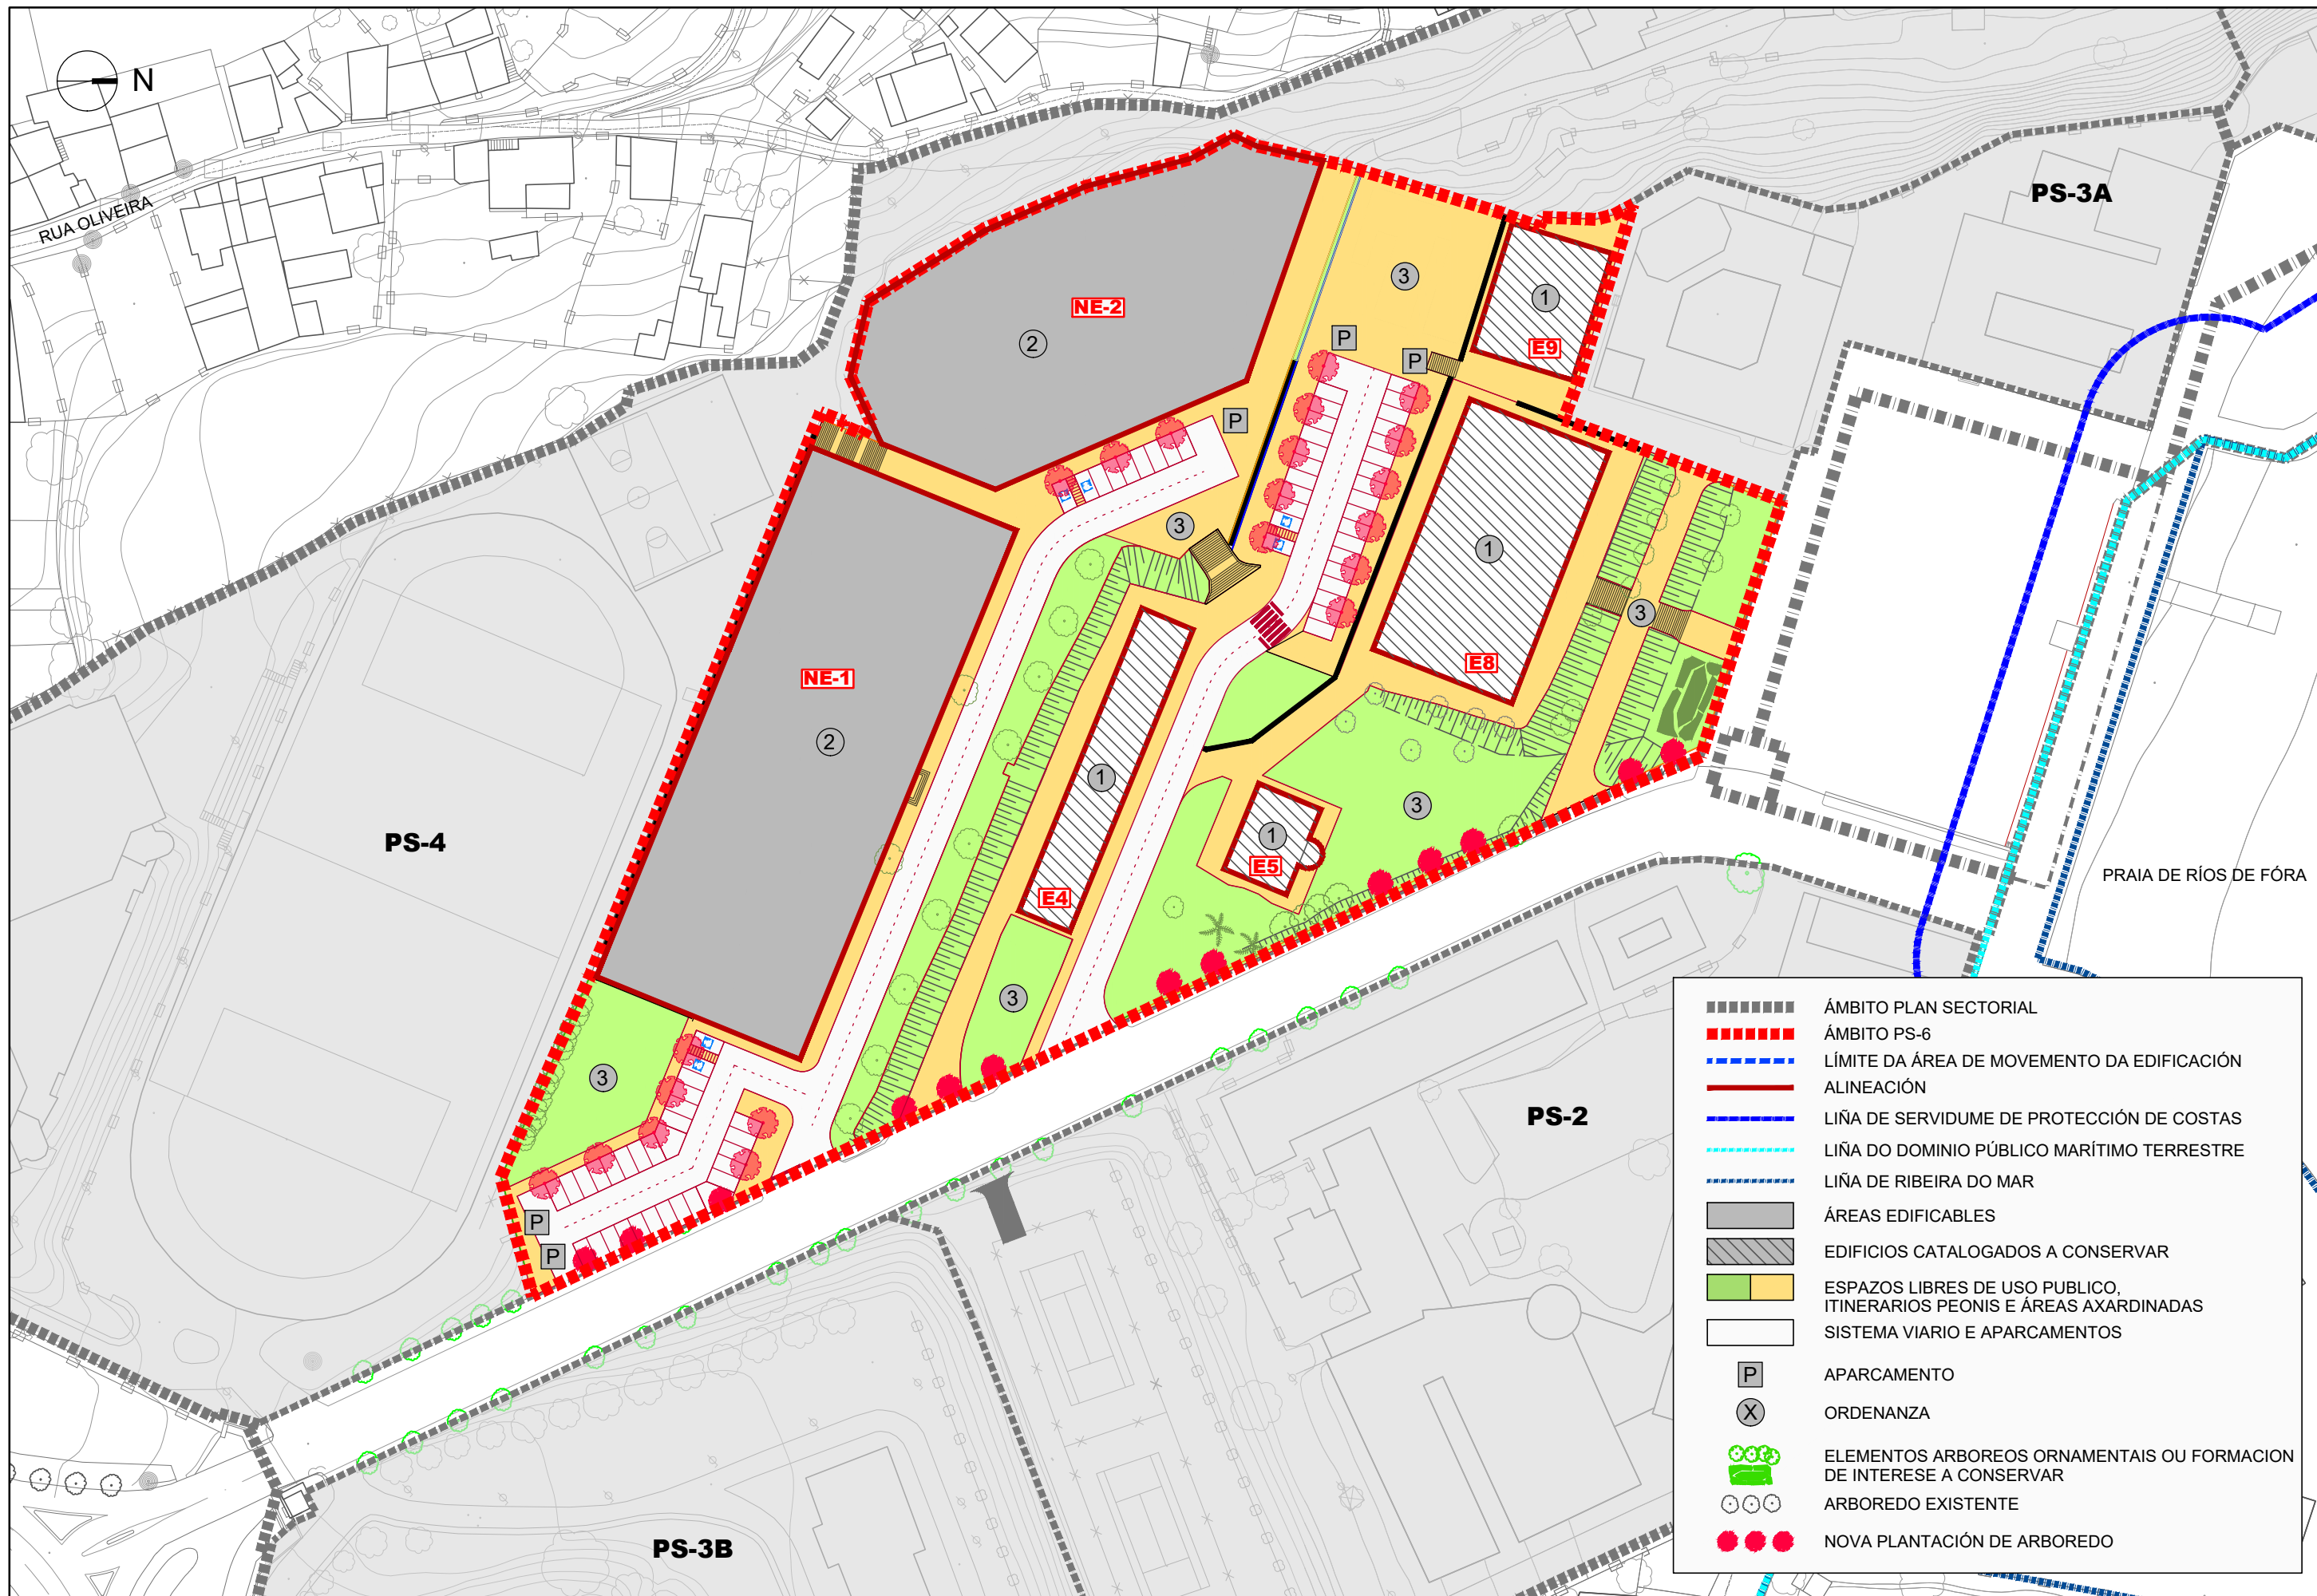

PLANOS DE ORDENACIÓN

	ÁMBITO PLAN SECTORIAL
	ÁMBITO PS-6
	LÍMITE DA ÁREA DE MOVEMENTO DA EDIFICACIÓN
	ALINEACIÓN
	LIÑA DE SERVIDUME DE PROTECCIÓN DE COSTAS
	LIÑA DO DOMINIO PÚBLICO MARÍTIMO TERRESTRE
	LIÑA DE RIBEIRA DO MAR
	ÁREAS EDIFICABLES
	EDIFICIOS CATALOGADOS A CONSERVAR
	ESPAZOS LIBRES DE USO PÚBLICO, ITINERARIOS PEONIS E ÁREAS AXARDINADAS
	SISTEMA VIARIO E APARCAMENTOS
	APARCAMENTO
	ORDENANZA
	ELEMENTOS ARBOREOS ORNAMENTAIS OU FORMACION DE INTERESE A CONSERVAR
	ARBOREDO EXISTENTE
	NOVA PLANTACIÓN DE ARBOREDO

CVE: cet1C93P16
 Verificación: https://sede.xunta.es/cve

<p>----- ÁMBITO PLAN SECTORIAL</p> <p>----- ÁMBITO PROXECTOS SECTORIAIS</p> <p>----- ÁMBITO PS-6</p>	
<p>REDE A EXECUTAR EN PS-1</p> <p>REDE INTERNA</p> <p>REDE PRINCIPAL</p> <p>CONEXION EXTERIOR</p> <p>REDE EXISTENTE</p> <p>REDE PROPOSTA</p>	<p>REDE A EXECUTAR EN PS-6</p> <p>REDE INTERNA</p> <p>REDE DE DISTRIBUCIÓN</p> <p>CONEXIÓNS CON REDE A EXECUTAR EN PS-1</p>

-----	ÁMBITO PLAN SECTORIAL	-----	ÁMBITO PROXECTOS SECTORIAIS
-----	ÁMBITO PS-6		
REDE A EXECUTAR EN PS-1		REDE A EXECUTAR EN PS-6	
REDE INTERNA		REDE INTERNA	
—	REDE PRINCIPAL	—	REDE DE DISTRIBUCIÓN
- - - -	CONEXION EXTERIOR REDE EXISTENTE	●	CONEXIÓNS CON REDE A EXECUTAR EN PS-1
- - - -	REDE PROPOSTA		

CVE: cettC93P16
Verificación: https://sede.xunta.es/cve

	ÁMBITO PLAN SECTORIAL		ÁMBITO PROXECTOS SECTORIAIS
	ÁMBITO PS-6		
REDE A EXECUTAR EN PS-1		REDE A EXECUTAR EN PS-6	
REDE INTERNA		REDE INTERNA	
	REDE PRINCIPAL		REDE DE DISTRIBUCIÓN
	REDE EXISTENTE		CONEXIÓNS CON REDE A EXECUTAR EN PS-1
	REDE PROPOSTA		