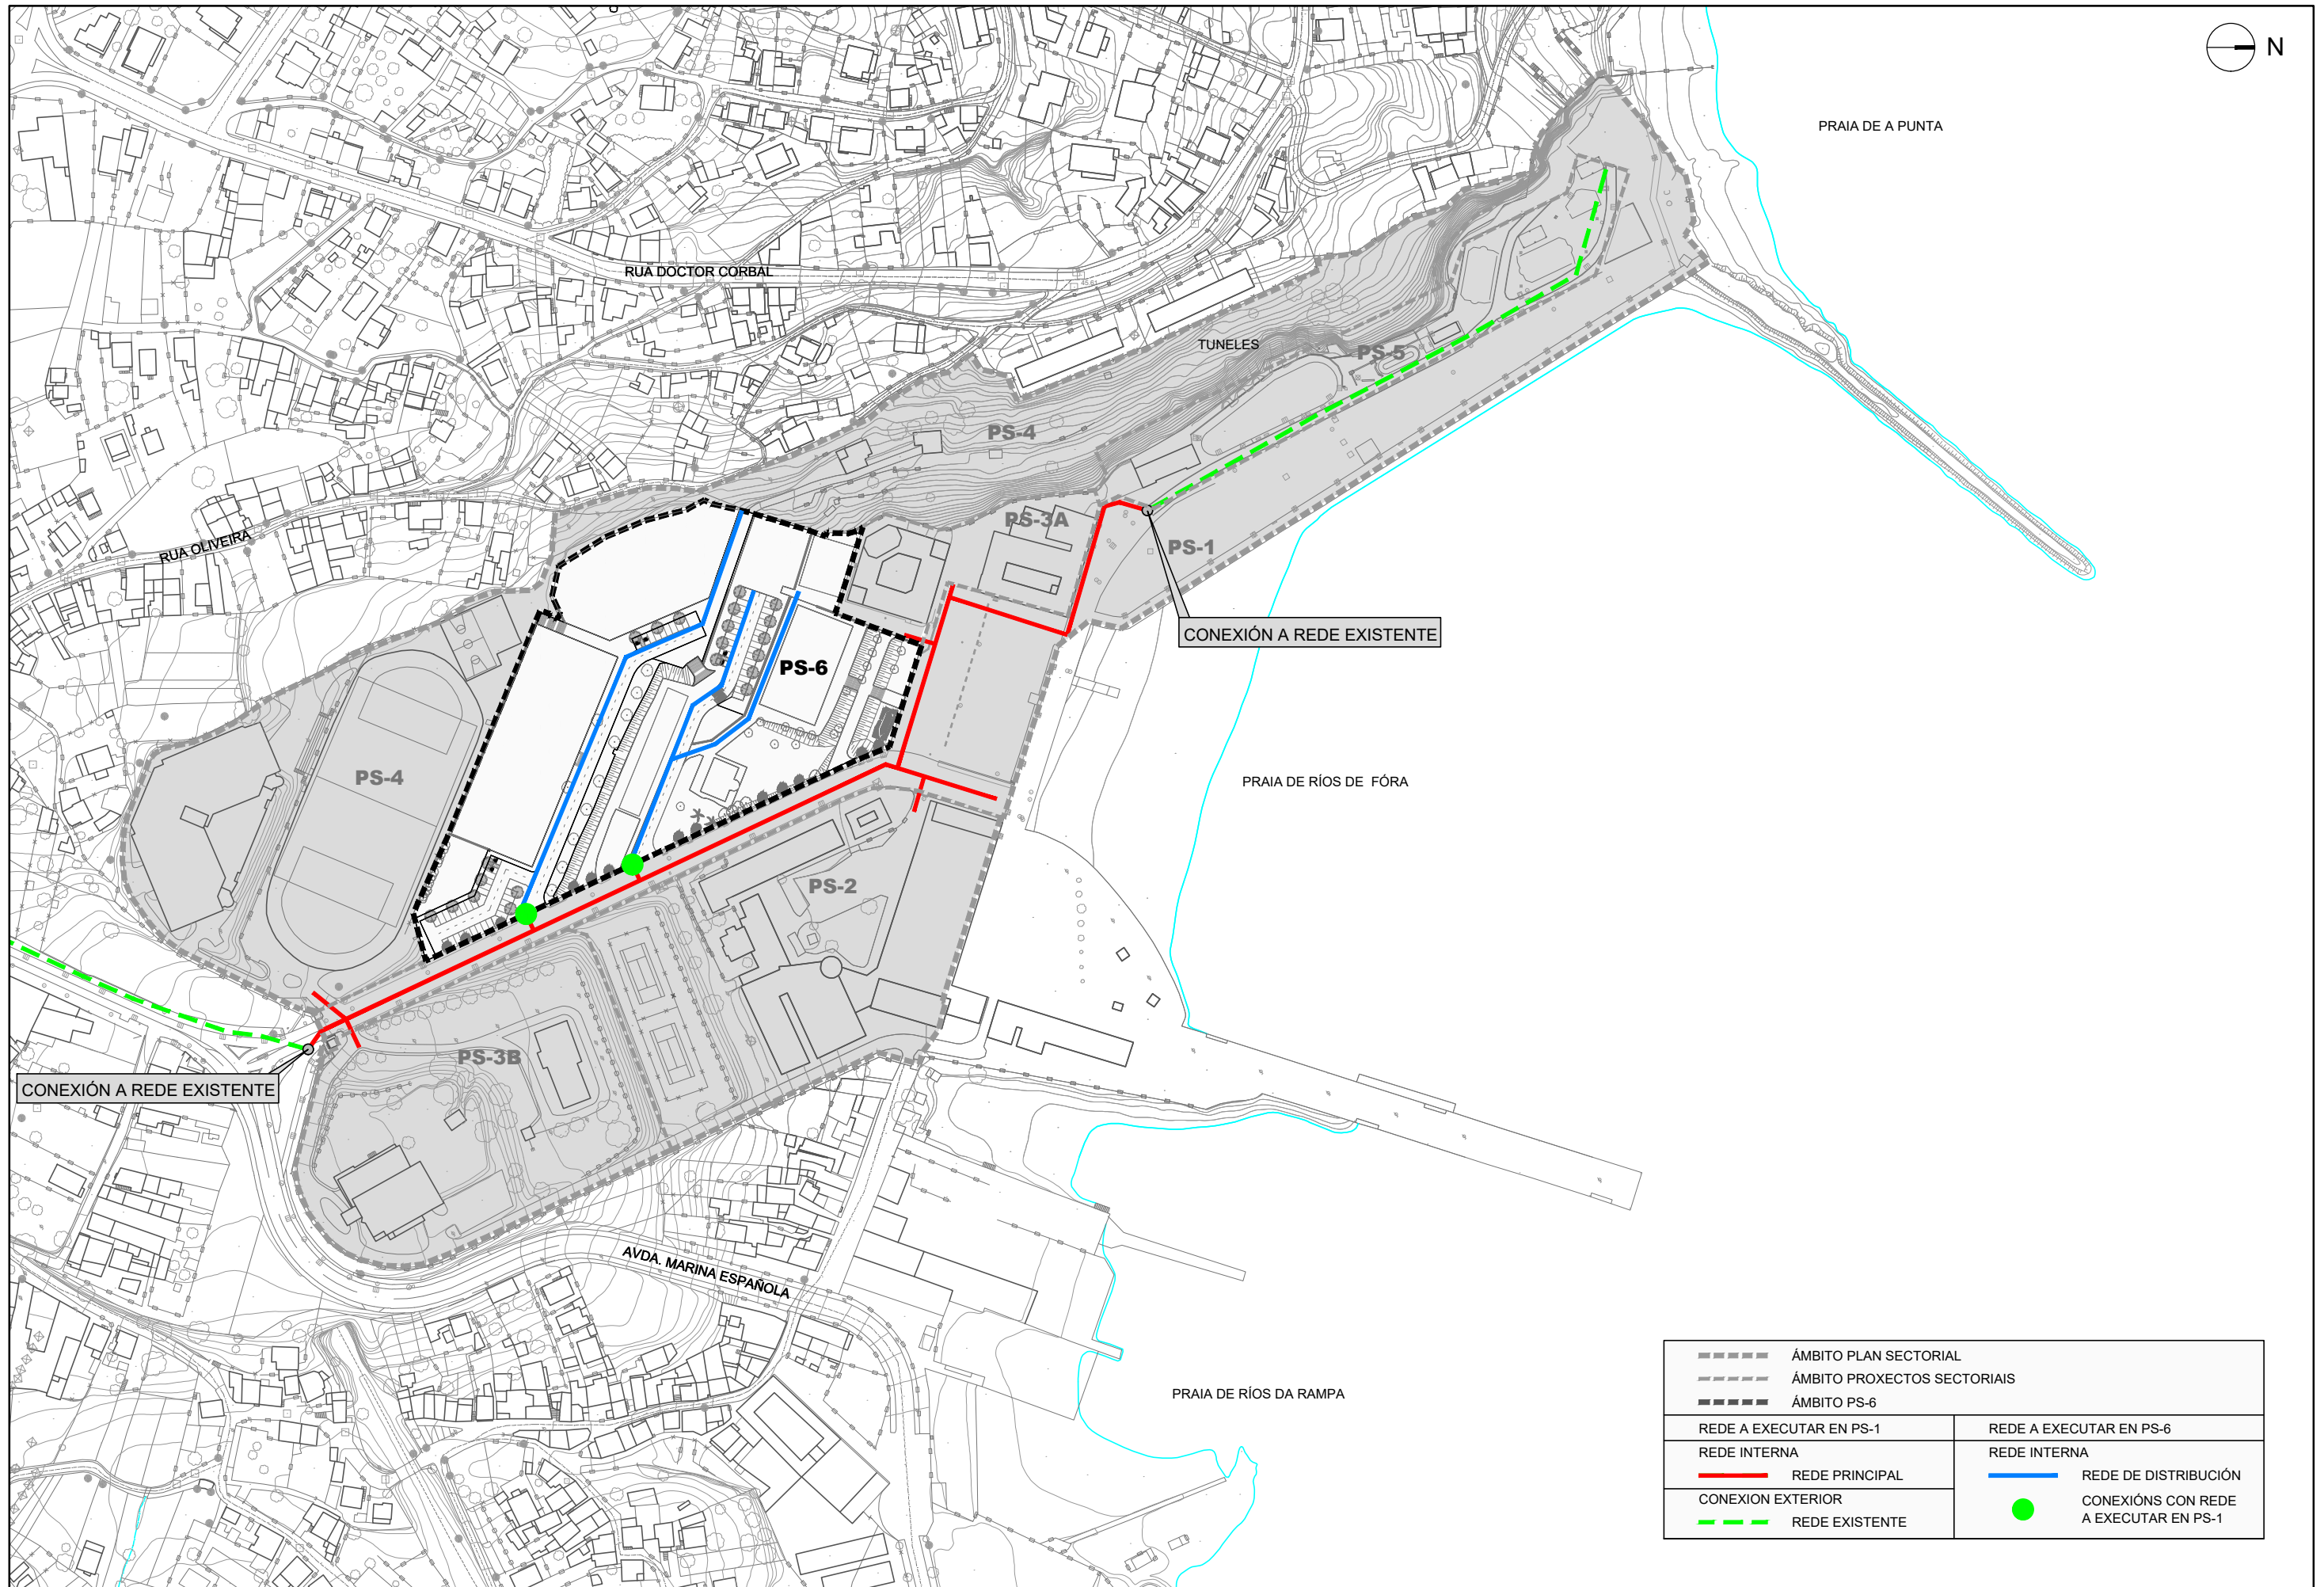

-----	ÁMBITO PLAN SECTORIAL	-----	ÁMBITO PROXECTOS SECTORIAIS
-----	ÁMBITO PS-6		
-----	REDE A EXECUTAR EN PS-1	-----	REDE A EXECUTAR EN PS-6
-----	REDE INTERNA	-----	REDE INTERNA
-----	REDE PRINCIPAL	-----	REDE DE DISTRIBUCIÓN
-----	CONEXION EXTERIOR	●	CONEXIÓNS CON REDE A EXECUTAR EN PS-1
-----	REDE EXISTENTE