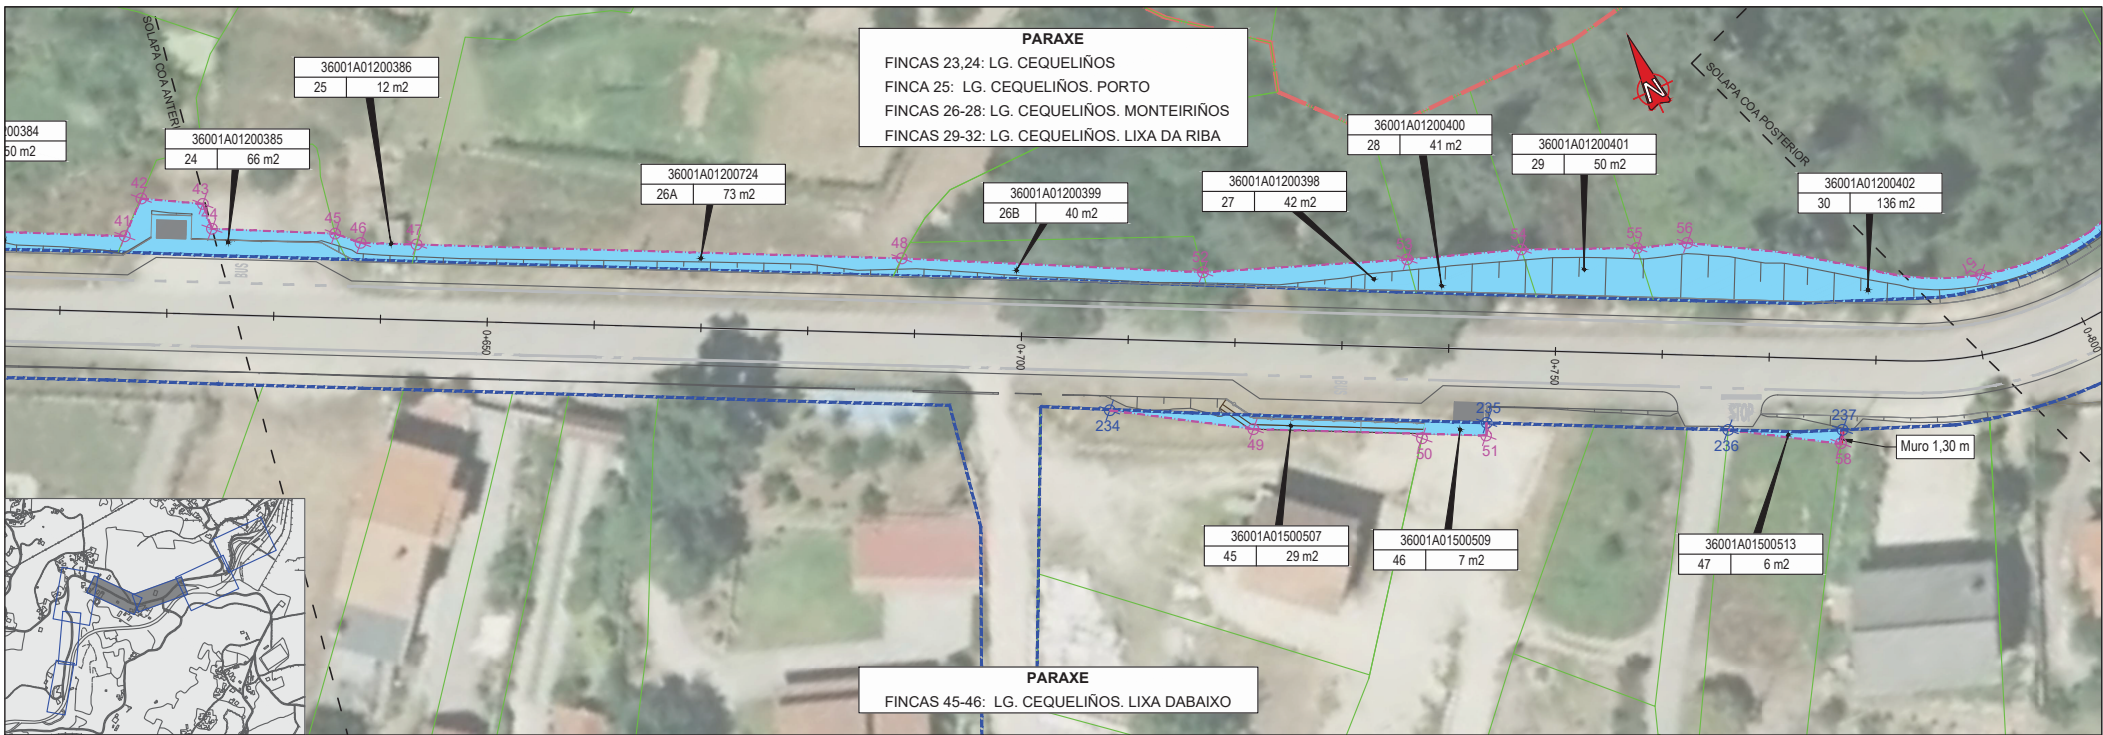

PARAXE
 FINCAS 1-14: LG. CEQUELIÑOS. COSTA BARCIA
 FINCA 15: LG. CEQUELIÑOS. RANCHA

LEENDA	
	PARCELARIO CATASTRAL
	DOMINIO PÚBLICO EXISTENTE
	DOMINIO PÚBLICO PROXECTADO
	LÍMITE SOLO NÚCLEO RURAL
	BEN AFECTADO: MURO
	A EXPROPIAR: SOLO RÚSTICO
	A EXPROPIAR: SOLO NÚCLEO RURAL

PARAXE
 FINCAS DA 16,17: LG. CEQUELIÑOS. COTO
 FINCAS 18,19: LG. CEQUELIÑOS. CANTIÑO
 FINCAS 20-22: LG. CEQUELIÑOS. ALDEA

LENDA

- PARCELARIO CATASTRAL
- - - DOMINIO PÚBLICO EXISTENTE
- - - DOMINIO PÚBLICO PROXECTADO
- - - LIMITE SOLO NÚCLEO RURAL
- BEN AFECTADO: MURO
- A EXPROPIAR: SOLO RÚSTICO
- A EXPROPIAR: SOLO NÚCLEO RURAL

Ref.Catastral	
NºParcela	Superficie
0	0 m ²

LENDA

- PARCELARIO CATASTRAL
- - - DOMINIO PÚBLICO EXISTENTE
- - - DOMINIO PÚBLICO PROXECTADO
- - - LÍMITE SOLO NÚCLEO RURAL
- - - BEN AFECTADO: MURO
- A EXPROPIAR: SOLO RÚSTICO
- A EXPROPIAR: SOLO NÚCLEO RURAL

LENDA

- PARCELARIO CATASTRAL
- - - DOMINIO PÚBLICO EXISTENTE
- - - DOMINIO PÚBLICO PROXECTADO
- - - LÍMITE SOLO NÚCLEO RURAL
- - - BEN AFECTADO: MURO
- A EXPROPIAR: SOLO RÚSTICO
- A EXPROPIAR: SOLO NÚCLEO RURAL