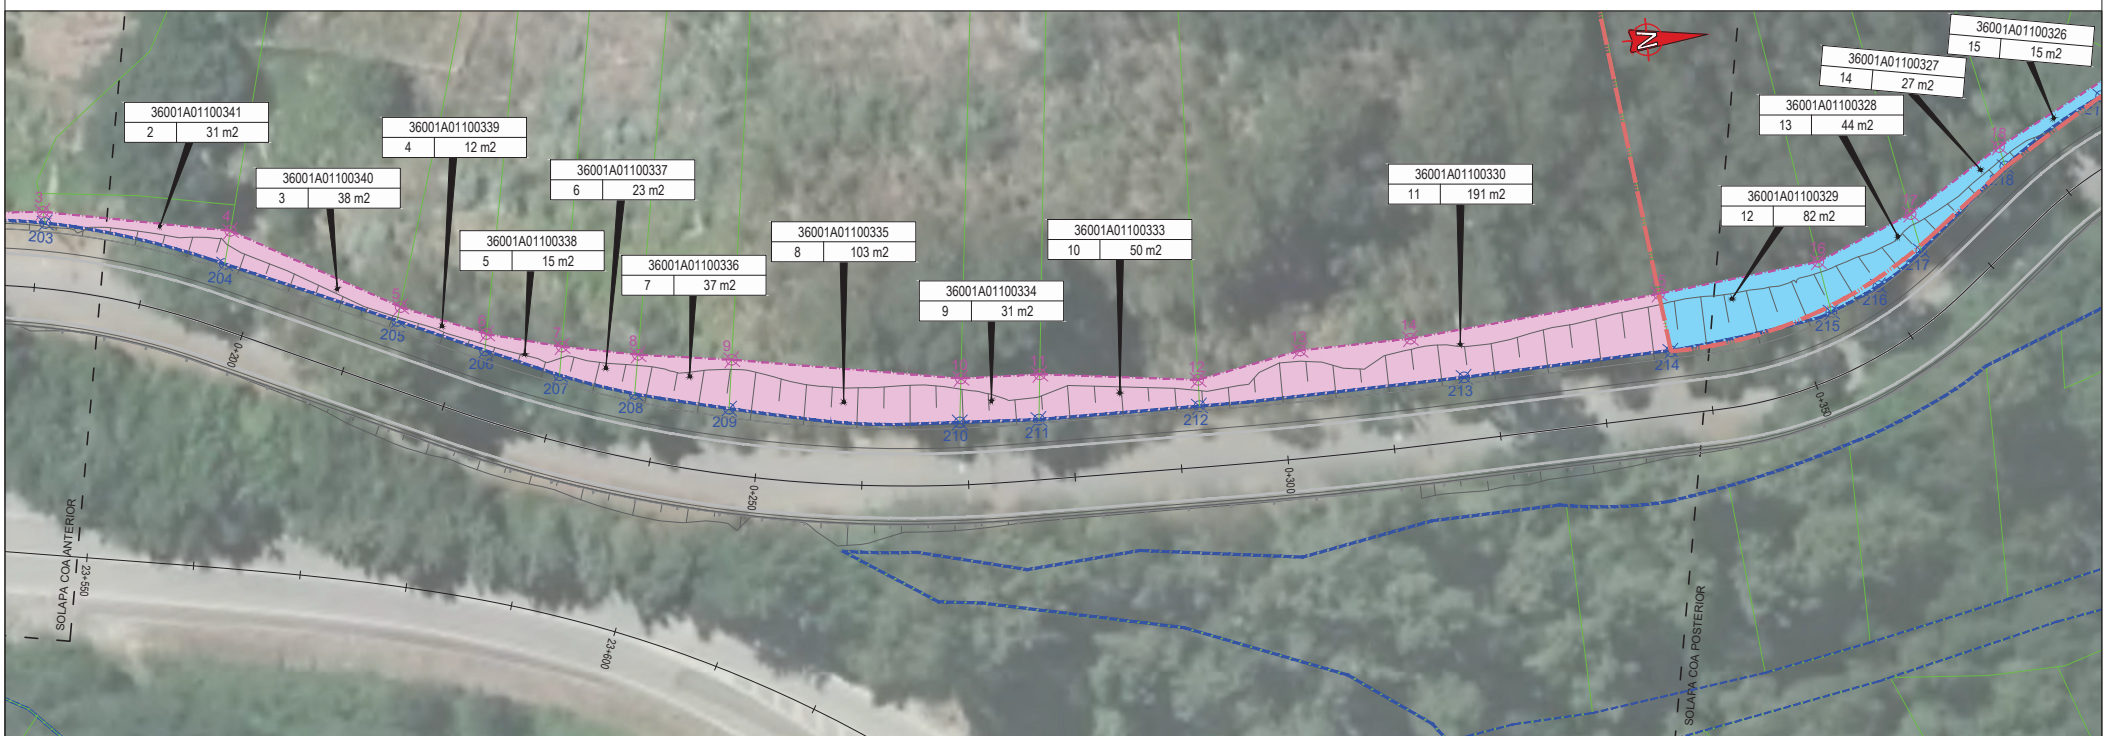

PARAXE
 FINCAS 1-14: LG. CEQUELIÑOS. COSTA BARCIA
 FINCA 15: LG. CEQUELIÑOS. RANCHA

LEENDA	
	PARCELARIO CATASTRAL
	DOMINIO PÚBLICO EXISTENTE
	DOMINIO PÚBLICO PROXECTADO
	LÍMITE SOLO NÚCLEO RURAL
	BEN AFECTADO: MURO
	A EXPROPIAR: SOLO RÚSTICO
	A EXPROPIAR: SOLO NÚCLEO RURAL

PARAXE
 FINCAS DA 16,17: LG. CEQUELIÑOS. COTO
 FINCAS 18,19: LG. CEQUELIÑOS. CANTIÑO
 FINCAS 20-22: LG. CEQUELIÑOS. ALDEA

LENDA

- PARCELARIO CATASTRAL
- - - DOMINIO PÚBLICO EXISTENTE
- - - DOMINIO PÚBLICO PROXECTADO
- - - LIMITE SOLO NÚCLEO RURAL
- BEN AFECTADO: MURO
- A EXPROPIAR: SOLO RÚSTICO
- A EXPROPIAR: SOLO NÚCLEO RURAL

Ref.Catastral	
NºParcela	Superficie
0	0 m ²

LENDA

- PARCELARIO CATASTRAL
- - - DOMINIO PÚBLICO EXISTENTE
- - - DOMINIO PÚBLICO PROXECTADO
- - - LÍMITE SOLO NÚCLEO RURAL
- - - BEN AFECTADO: MURO
- A EXPROPIAR: SOLO RÚSTICO
- A EXPROPIAR: SOLO NÚCLEO RURAL

LENDA

- PARCELARIO CATASTRAL
- - - DOMINIO PÚBLICO EXISTENTE
- - - DOMINIO PÚBLICO PROXECTADO
- - - LÍMITE SOLO NÚCLEO RURAL
- - - BEN AFECTADO: MURO
- A EXPROPIAR: SOLO RÚSTICO
- A EXPROPIAR: SOLO NÚCLEO RURAL