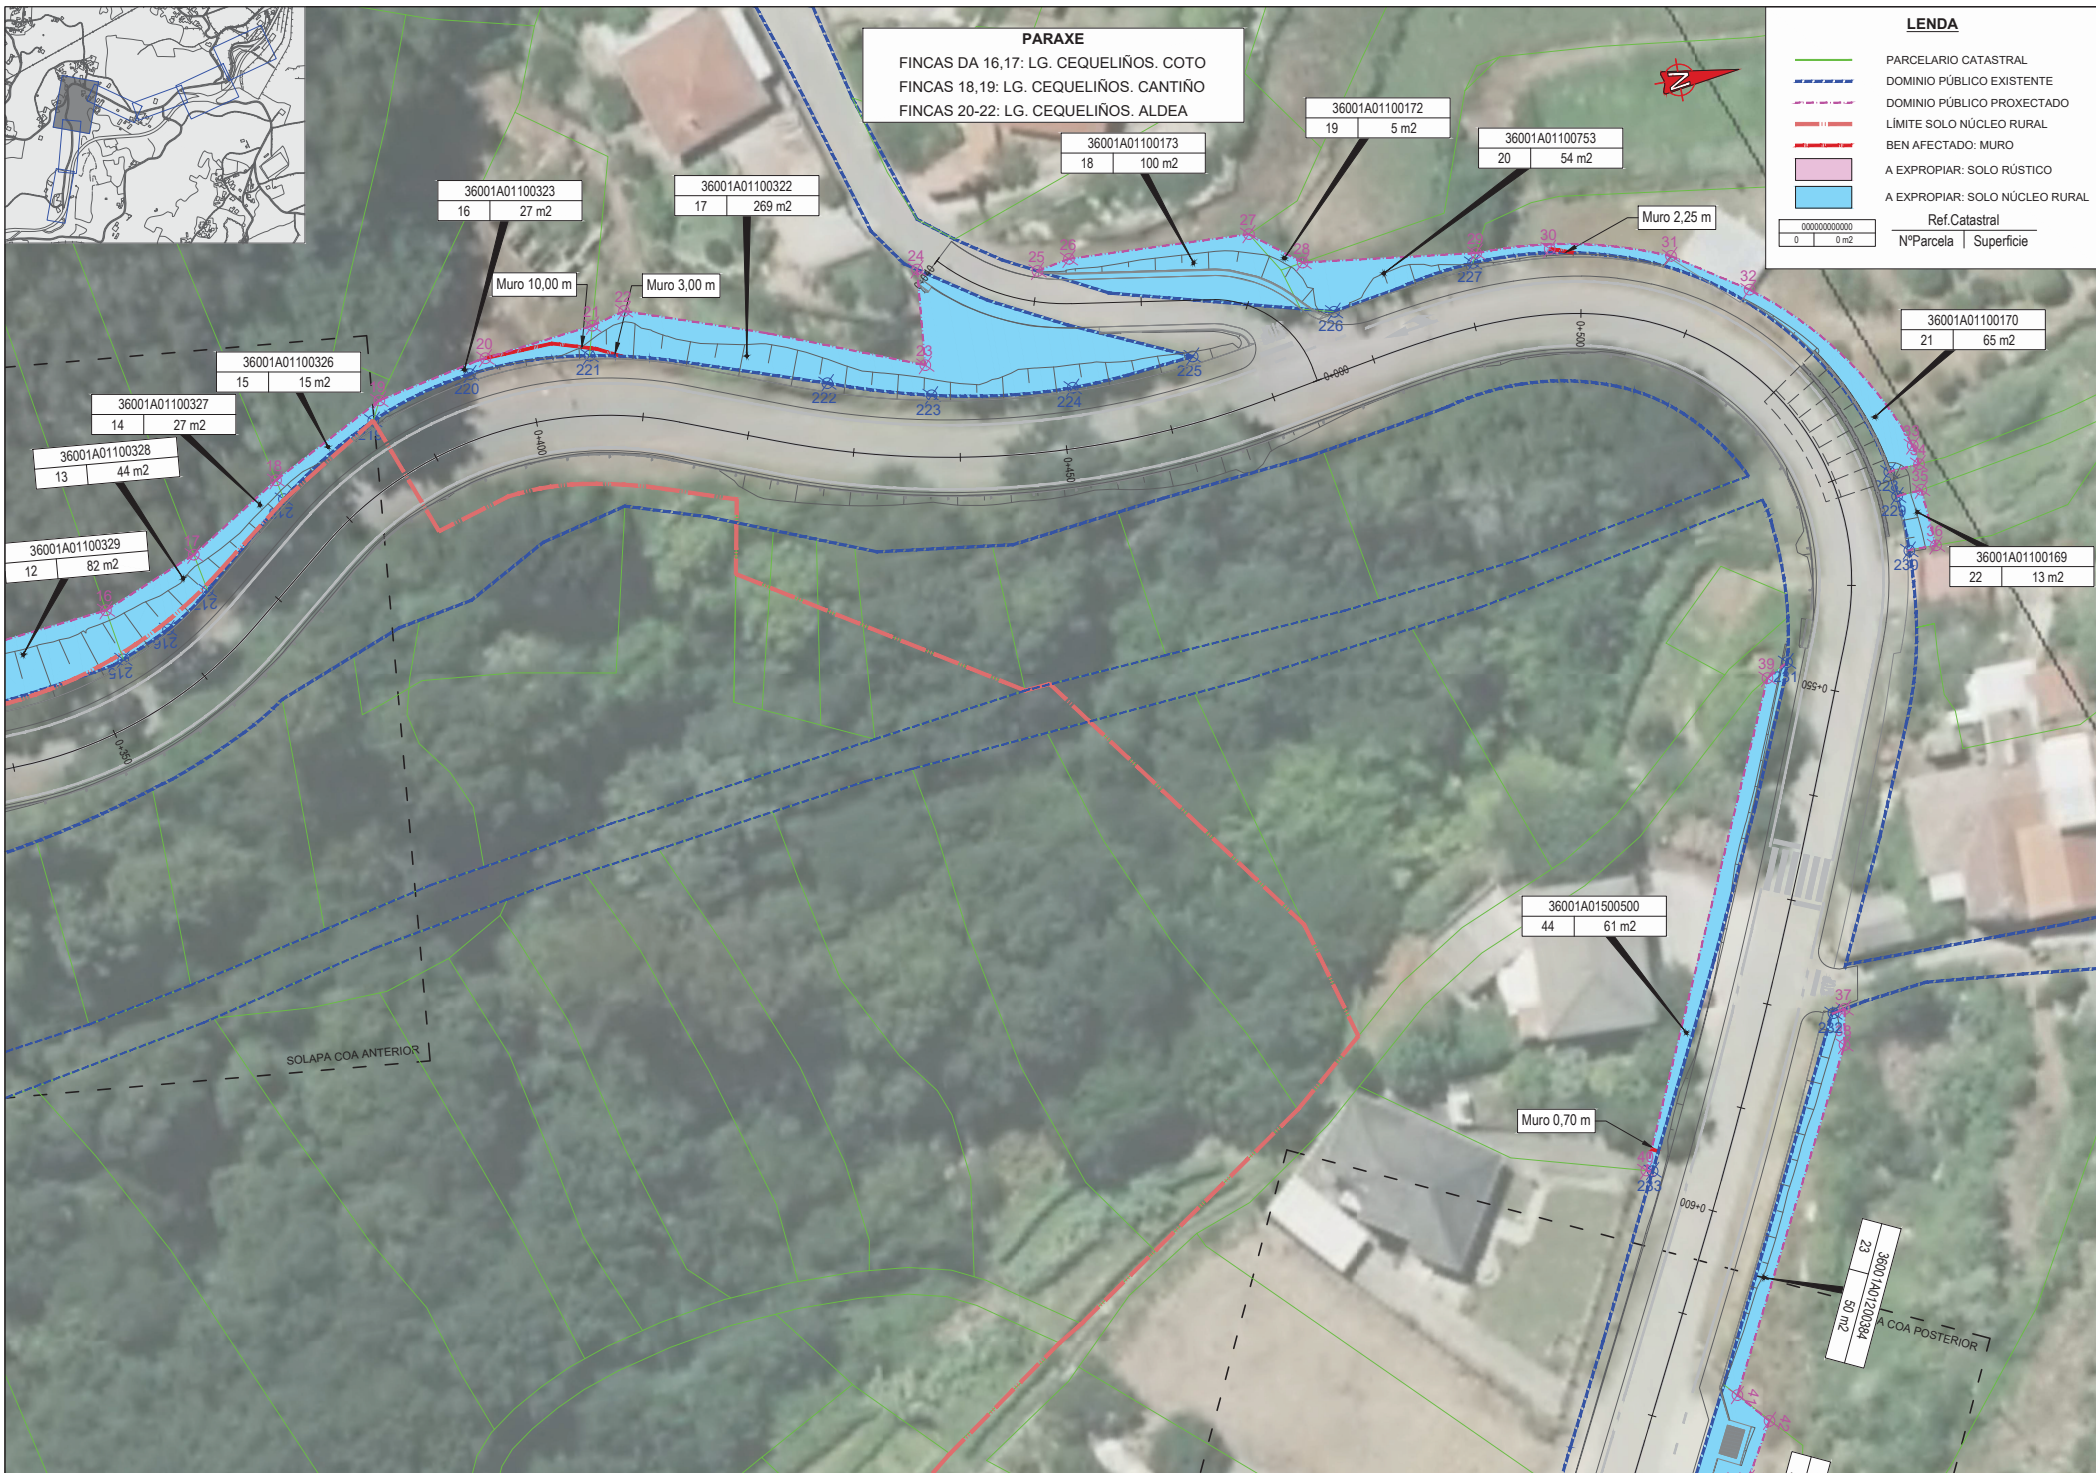

PARAXE
 FINCAS 1-14: LG. CEQUELIÑOS. COSTA BARCIA
 FINCA 15: LG. CEQUELIÑOS. RANCHA

LEENDA	
	PARCELARIO CATASTRAL
	DOMINIO PÚBLICO EXISTENTE
	DOMINIO PÚBLICO PROXECTADO
	LÍMITE SOLO NÚCLEO RURAL
	BEN AFECTADO: MURO
	A EXPROPIAR: SOLO RÚSTICO
	A EXPROPIAR: SOLO NÚCLEO RURAL

PARAXE
 FINCAS DA 16,17: LG. CEQUELIÑOS. COTO
 FINCAS 18,19: LG. CEQUELIÑOS. CANTIÑO
 FINCAS 20-22: LG. CEQUELIÑOS. ALDEA

LENDA

- PARCELARIO CATASTRAL
- - - DOMINIO PÚBLICO EXISTENTE
- - - DOMINIO PÚBLICO PROXECTADO
- - - LIMITE SOLO NÚCLEO RURAL
- BEN AFECTADO: MURO
- A EXPROPIAR: SOLO RÚSTICO
- A EXPROPIAR: SOLO NÚCLEO RURAL

Ref.Catastral	
NºParcela	Superficie
0	0 m ²

LENDA

- PARCELARIO CATASTRAL
- - - DOMINIO PÚBLICO EXISTENTE
- - - DOMINIO PÚBLICO PROXECTADO
- - - LÍMITE SOLO NÚCLEO RURAL
- - - BEN AFECTADO: MURO
- A EXPROPIAR: SOLO RÚSTICO
- A EXPROPIAR: SOLO NÚCLEO RURAL

LENDA

- PARCELARIO CATASTRAL
- - - DOMINIO PÚBLICO EXISTENTE
- - - DOMINIO PÚBLICO PROXECTADO
- - - LÍMITE SOLO NÚCLEO RURAL
- - - BEN AFECTADO: MURO
- A EXPROPIAR: SOLO RÚSTICO
- A EXPROPIAR: SOLO NÚCLEO RURAL