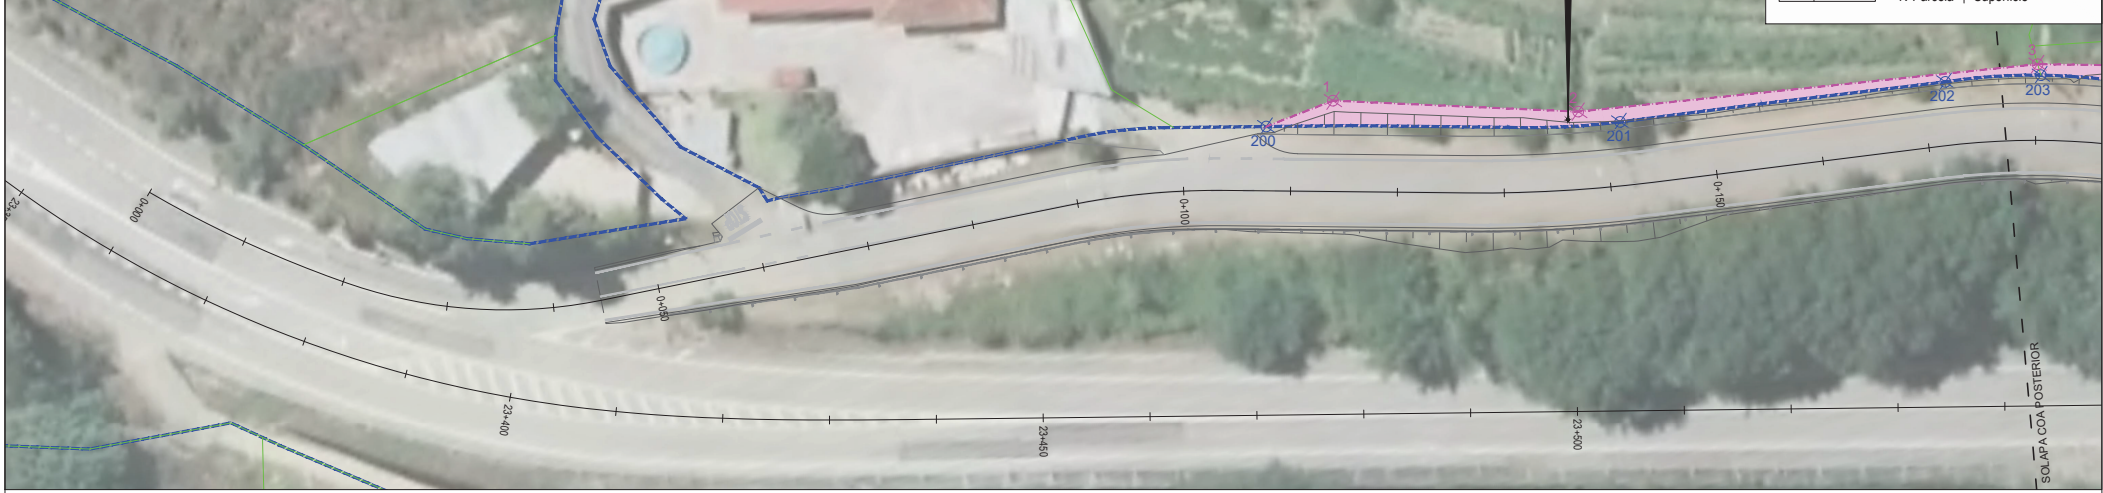

PARAXE
 FINCAS 1-14: LG. CEQUELIÑOS. COSTA BARCIA
 FINCA 15: LG. CEQUELIÑOS. RANCHA

LEENDA	
	PARCELARIO CATASTRAL
	DOMINIO PÚBLICO EXISTENTE
	DOMINIO PÚBLICO PROXECTADO
	LÍMITE SOLO NÚCLEO RURAL
	BEN AFECTADO: MURO
	A EXPROPIAR: SOLO RÚSTICO
	A EXPROPIAR: SOLO NÚCLEO RURAL

PARAXE
 FINCAS DA 16,17: LG. CEQUELIÑOS. COTO
 FINCAS 18,19: LG. CEQUELIÑOS. CANTIÑO
 FINCAS 20-22: LG. CEQUELIÑOS. ALDEA

LENDA

- PARCELARIO CATASTRAL
- - - DOMINIO PÚBLICO EXISTENTE
- - - DOMINIO PÚBLICO PROXECTADO
- - - LIMITE SOLO NÚCLEO RURAL
- BEN AFECTADO: MURO
- A EXPROPIAR: SOLO RÚSTICO
- A EXPROPIAR: SOLO NÚCLEO RURAL

LENDA

- PARCELARIO CATASTRAL
- - - DOMINIO PÚBLICO EXISTENTE
- - - DOMINIO PÚBLICO PROXECTADO
- - - LÍMITE SOLO NÚCLEO RURAL
- - - BEN AFECTADO: MURO
- A EXPROPIAR: SOLO RÚSTICO
- A EXPROPIAR: SOLO NÚCLEO RURAL