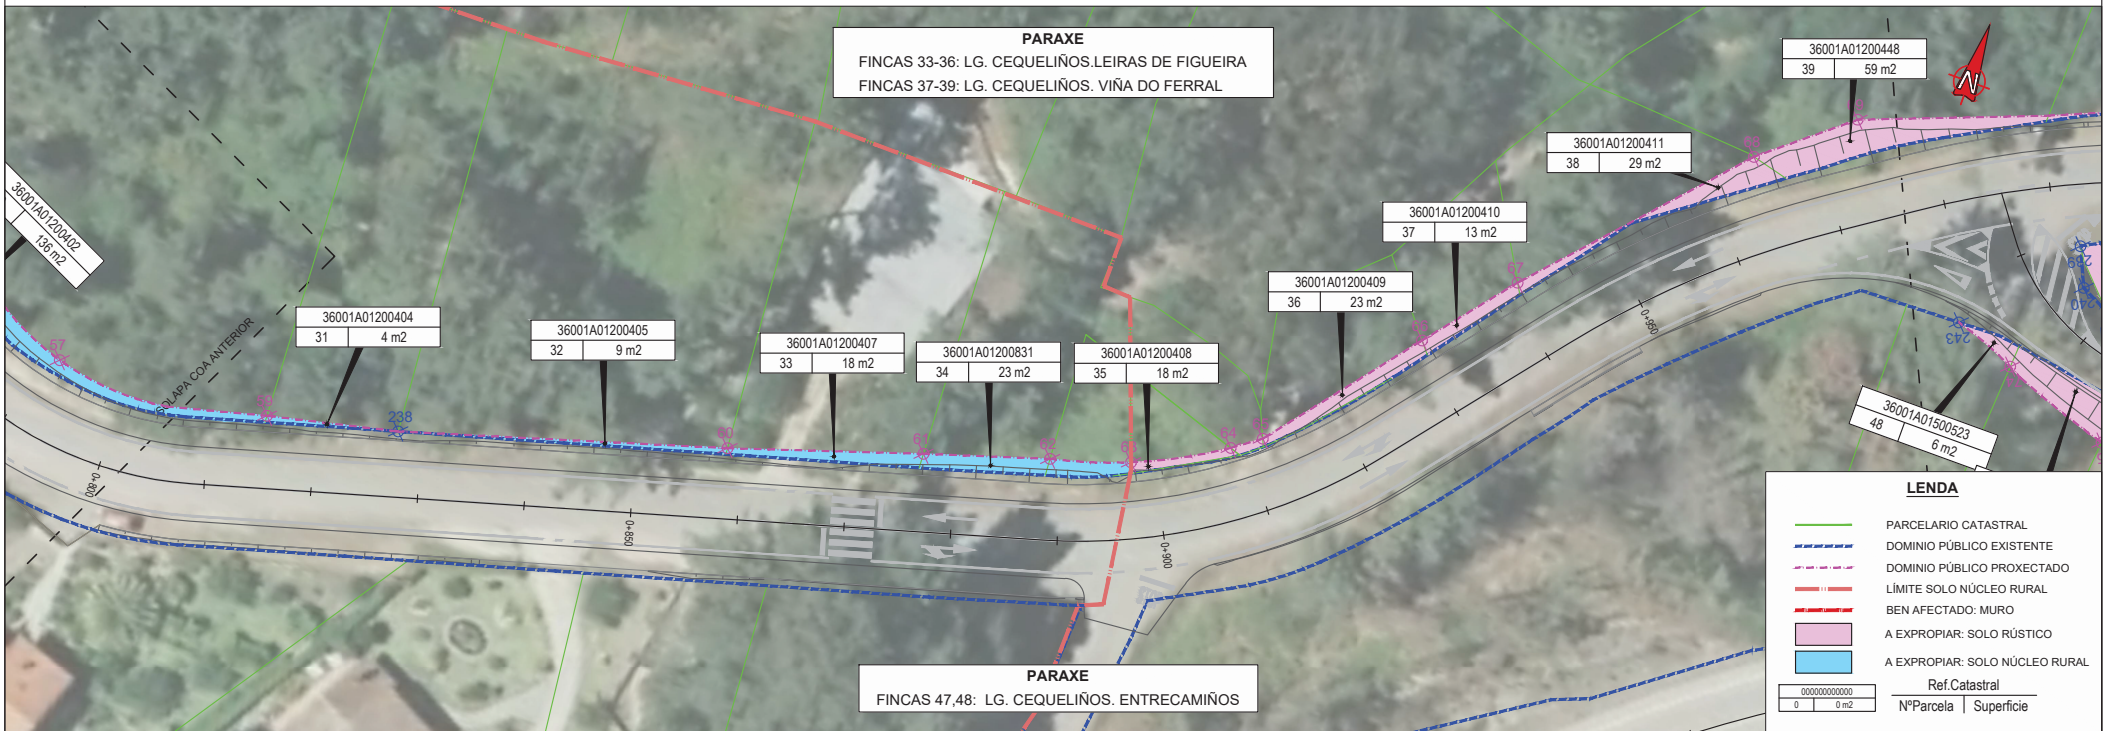

PARAXE
 FINCAS 1-14: LG. CEQUELIÑOS. COSTA BARCIA
 FINCA 15: LG. CEQUELIÑOS. RANCHA

LEENDA	
	PARCELARIO CATASTRAL
	DOMINIO PÚBLICO EXISTENTE
	DOMINIO PÚBLICO PROXECTADO
	LÍMITE SOLO NÚCLEO RURAL
	BEN AFECTADO: MURO
	A EXPROPIAR: SOLO RÚSTICO
	A EXPROPIAR: SOLO NÚCLEO RURAL

PARAXE
 FINCAS DA 16,17: LG. CEQUELIÑOS. COTO
 FINCAS 18,19: LG. CEQUELIÑOS. CANTIÑO
 FINCAS 20-22: LG. CEQUELIÑOS. ALDEA

LENDA

- PARCELARIO CATASTRAL
- - - DOMINIO PÚBLICO EXISTENTE
- - - DOMINIO PÚBLICO PROXECTADO
- - - LIMITE SOLO NÚCLEO RURAL
- BEN AFECTADO: MURO
- A EXPROPIAR: SOLO RÚSTICO
- A EXPROPIAR: SOLO NÚCLEO RURAL

Ref.Catastral	
NºParcela	Superficie
0	0 m ²

LENDA

- PARCELARIO CATASTRAL
- - - DOMINIO PÚBLICO EXISTENTE
- - - DOMINIO PÚBLICO PROXECTADO
- - - LÍMITE SOLO NÚCLEO RURAL
- - - BEN AFECTADO: MURO
- A EXPROPIAR: SOLO RÚSTICO
- A EXPROPIAR: SOLO NÚCLEO RURAL

LENDA

- PARCELARIO CATASTRAL
- - - DOMINIO PÚBLICO EXISTENTE
- - - DOMINIO PÚBLICO PROXECTADO
- - - LÍMITE SOLO NÚCLEO RURAL
- - - BEN AFECTADO: MURO
- A EXPROPIAR: SOLO RÚSTICO
- A EXPROPIAR: SOLO NÚCLEO RURAL