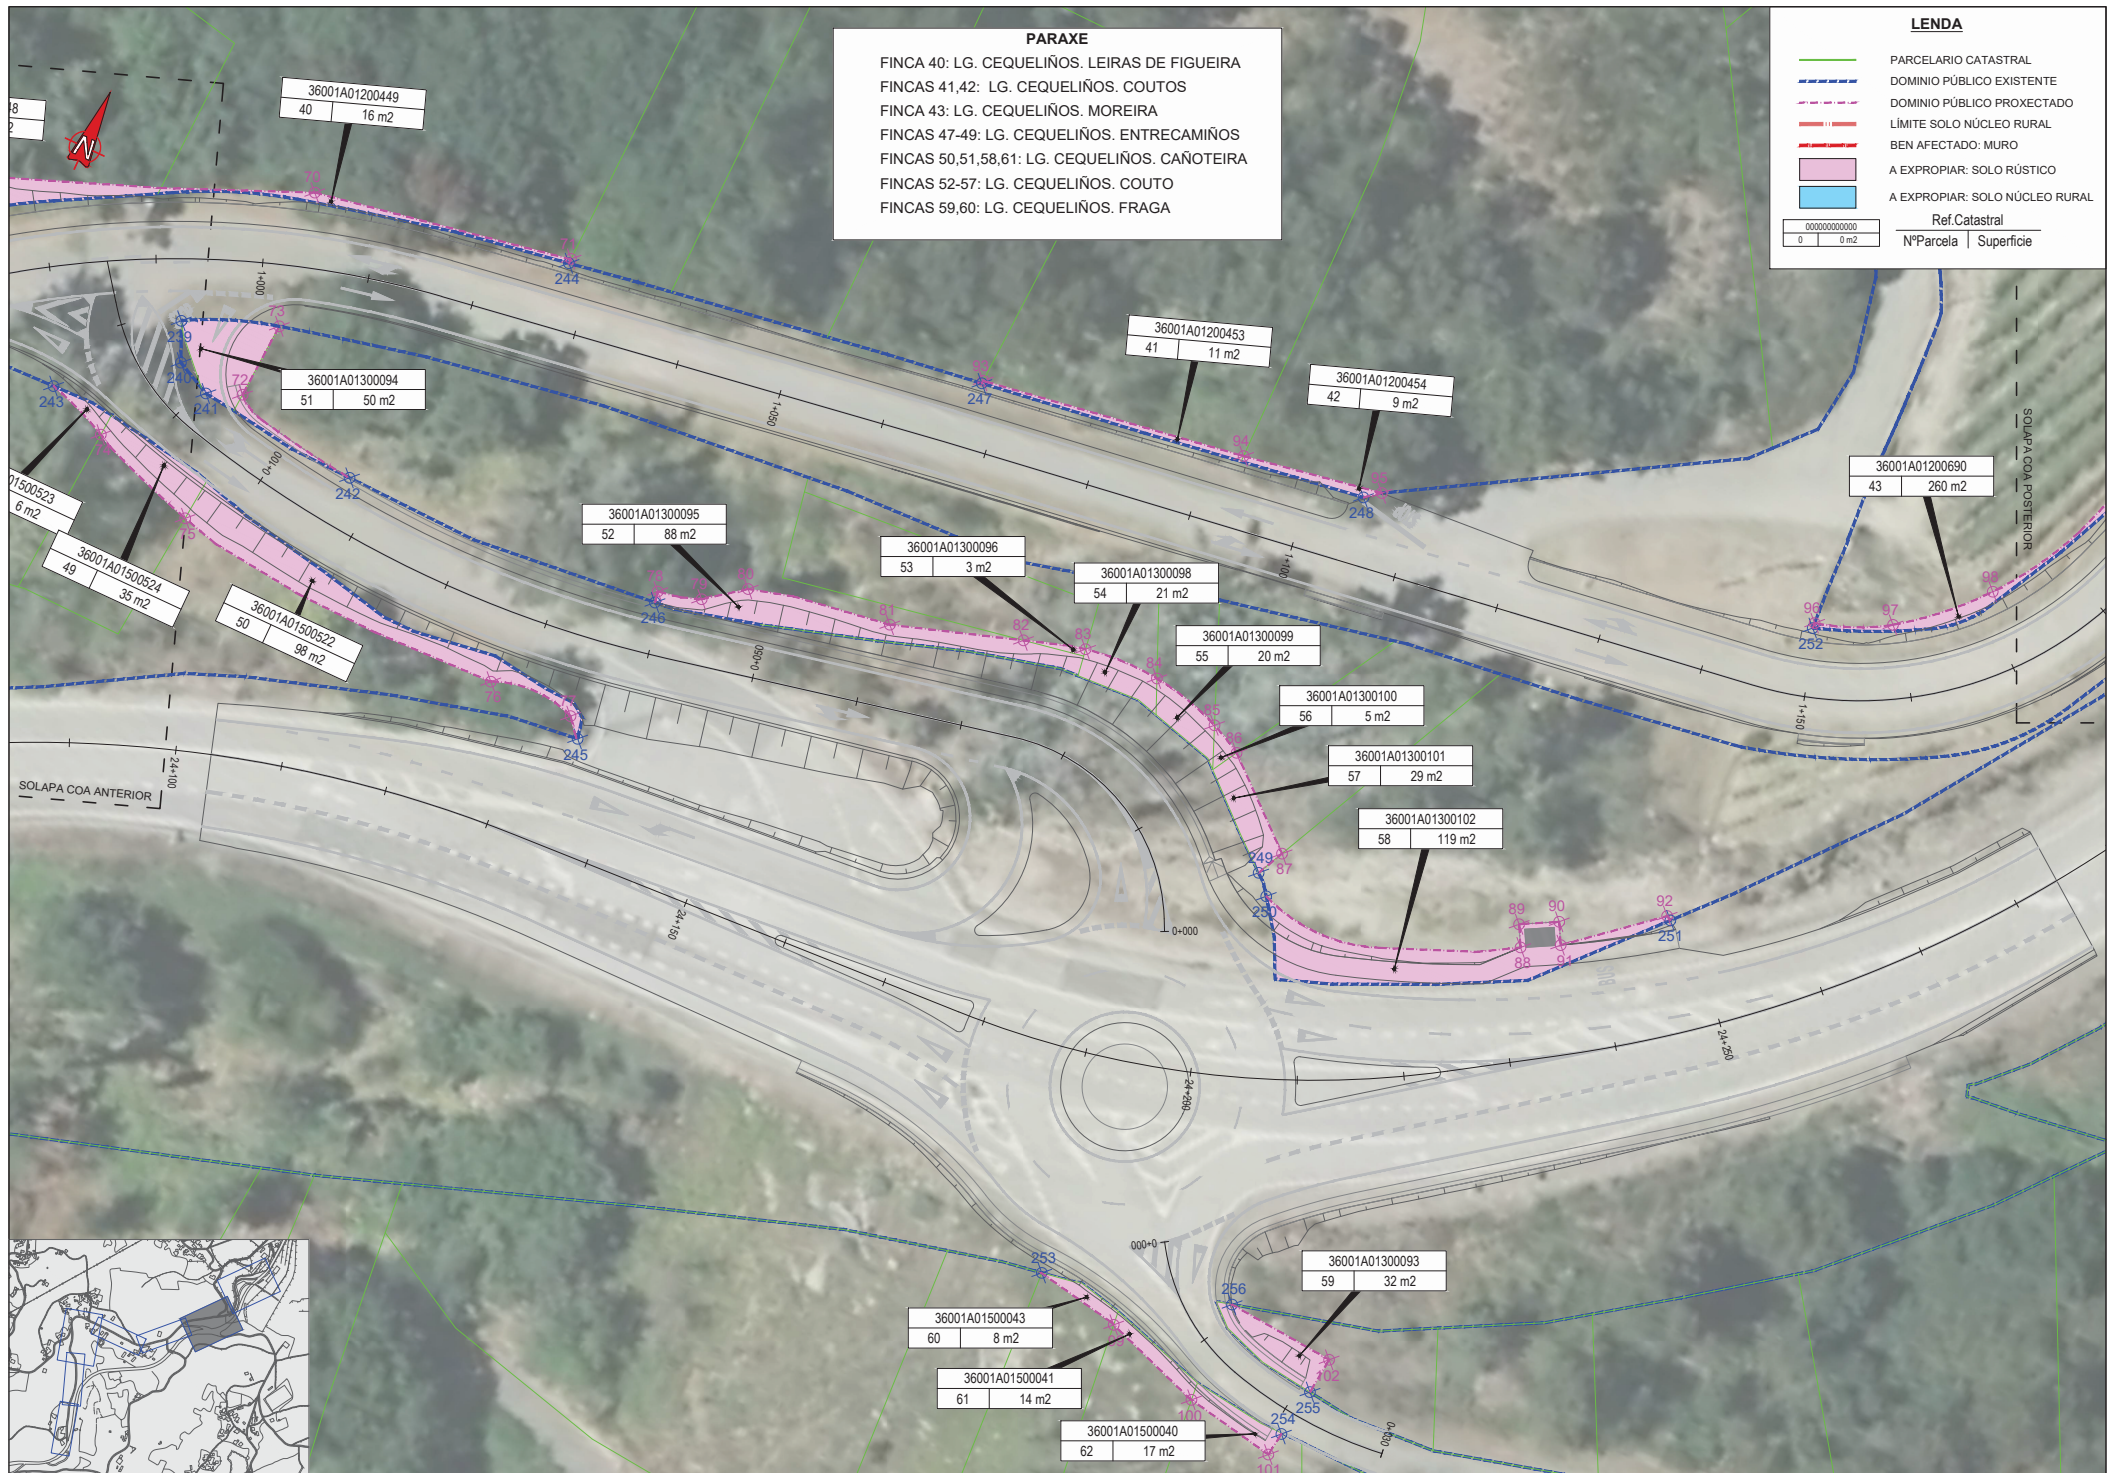

PARAXE
FINCA 40: LG. CEQUELIÑOS. LEIRAS DE FIGUEIRA
FINCAS 41,42: LG. CEQUELIÑOS. COUTOS
FINCA 43: LG. CEQUELIÑOS. MOREIRA
FINCAS 47-49: LG. CEQUELIÑOS. ENTRECAMIÑOS
FINCAS 50,51,58,61: LG. CEQUELIÑOS. CAÑOTEIRA
FINCAS 52-57: LG. CEQUELIÑOS. COUTO
FINCAS 59,60: LG. CEQUELIÑOS. FRAGA

LENDA

- PARCELARIO CATASTRAL
- - - DOMINIO PÚBLICO EXISTENTE
- - - DOMINIO PÚBLICO PROXECTADO
- - - LÍMITE SOLO NÚCLEO RURAL
- - - BEN AFECTADO: MURO
- A EXPROPIAR: SOLO RÚSTICO
- A EXPROPIAR: SOLO NÚCLEO RURAL

Ref.Catastral	
NºParcela	Superficie
0	0 m2