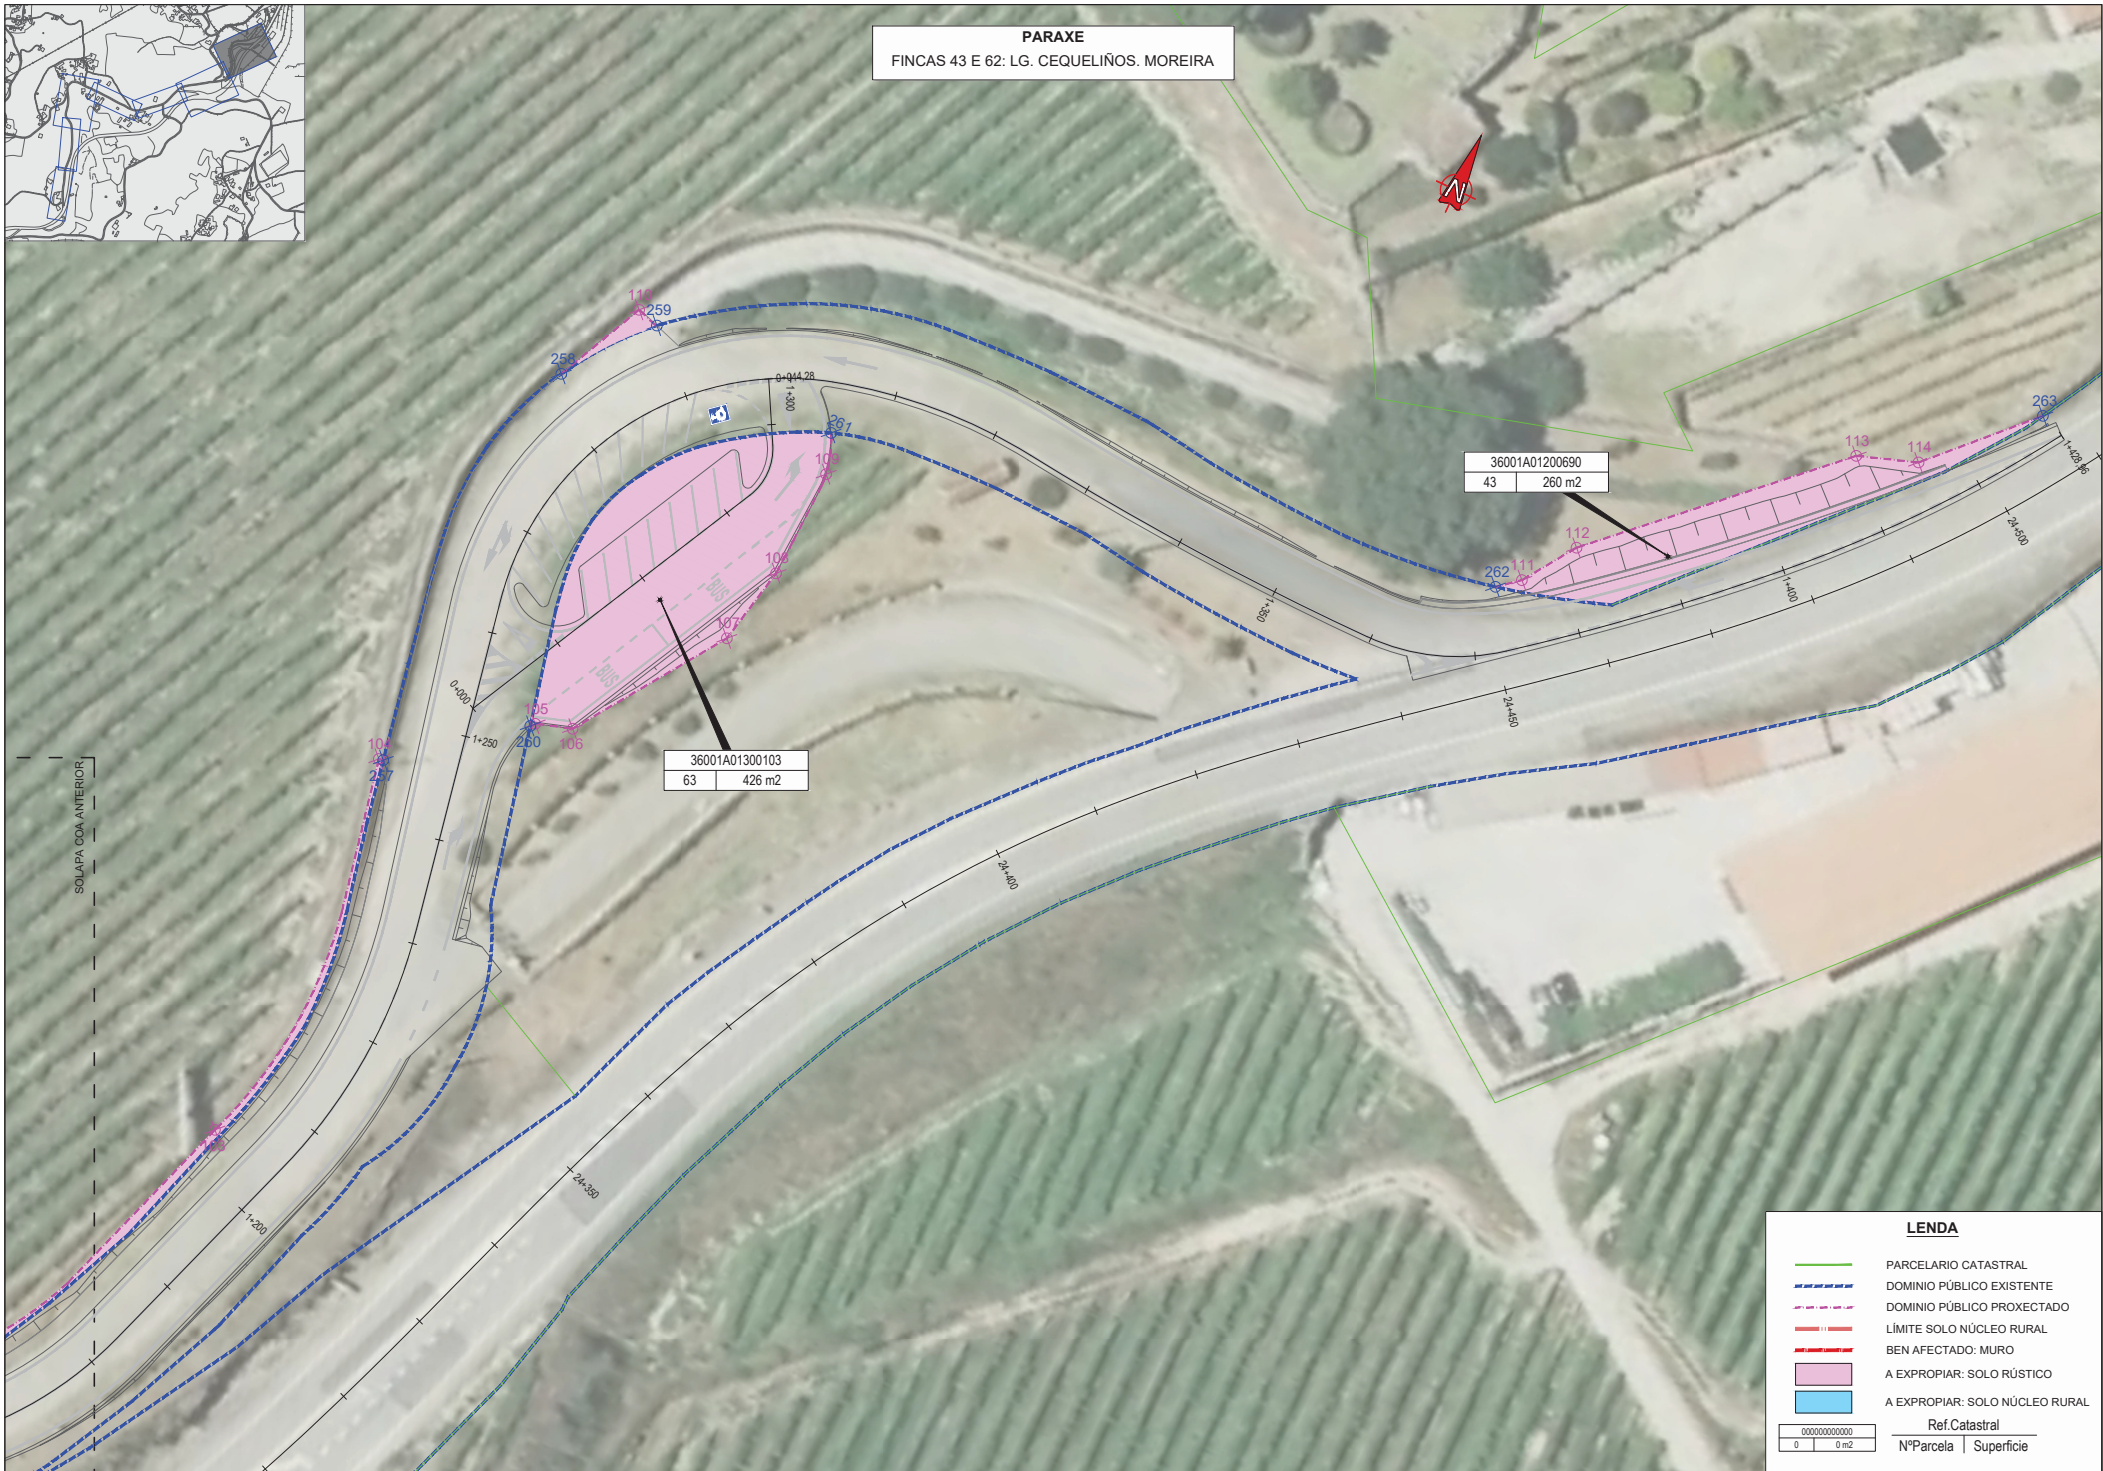

PARAXE
FINCAS 43 E 62: LG. CEQUELIÑOS. MOREIRA

LEENDA

- PARCELARIO CATASTRAL
- - - DOMINIO PÚBLICO EXISTENTE
- - - DOMINIO PÚBLICO PROXECTADO
- | | | LÍMITE SOLO NÚCLEO RURAL
- - - BEN AFECTADO: MURO
- A EXPROPIAR: SOLO RÚSTICO
- A EXPROPIAR: SOLO NÚCLEO RURAL

Ref.Catastral	
NºParcela	Superficie
000000000000	
0	0 m2