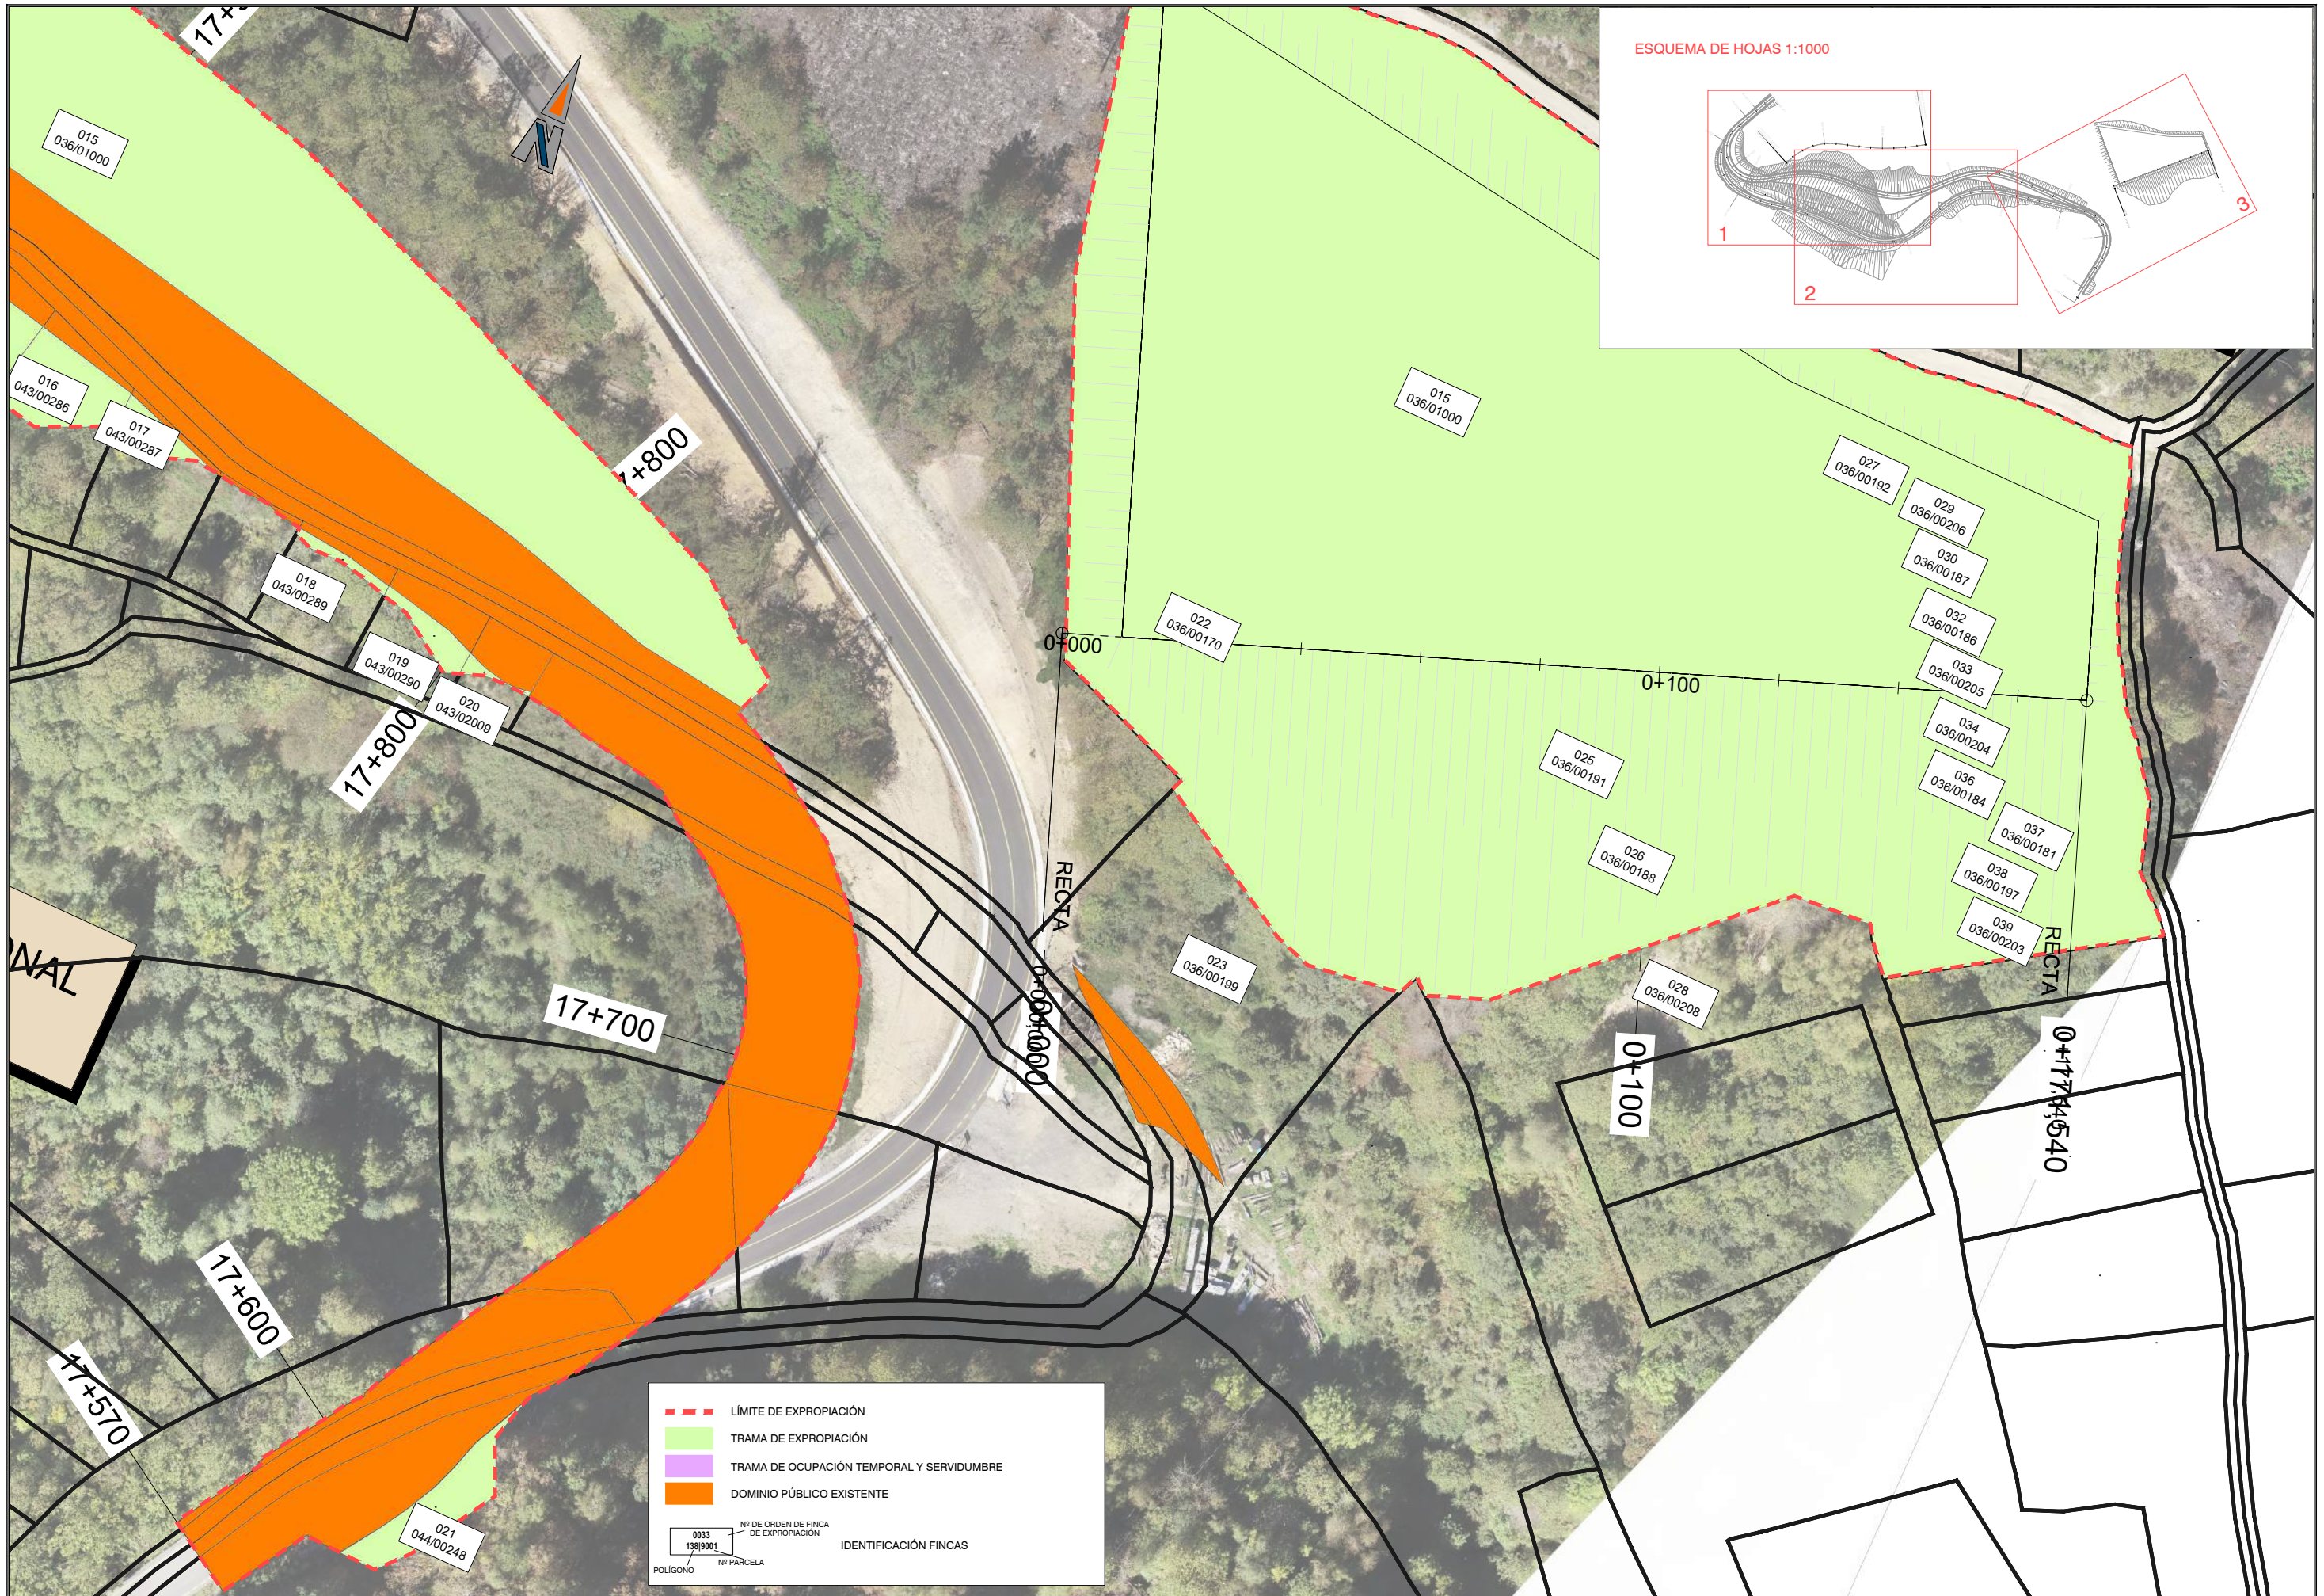

--- LÍMITE DE EXPROPIACIÓN
 TRAMA DE EXPROPIACIÓN
 TRAMA DE OCUPACIÓN TEMPORAL Y SERVIDUMBRE
 DOMINIO PÚBLICO EXISTENTE

0033
 138/9001
 Nº DE ORDEN DE FINCA DE EXPROPIACIÓN
 Nº PARCELA
 IDENTIFICACIÓN FINCAS

NUEVO DESVÍO P
(FASE 1)

	LÍMITE DE EXPROPIACIÓN
	TRAMA DE EXPROPIACIÓN
	TRAMA DE OCUPACIÓN TEMPORAL Y SERVIDUMBRE
	DOMINIO PÚBLICO EXISTENTE

	Nº DE ORDEN DE FINCA DE EXPROPIACIÓN	IDENTIFICACIÓN FINCAS
	Nº PARCELA	

--- LÍMITE DE EXPROPIACIÓN
 TRAMA DE EXPROPIACIÓN
 TRAMA DE OCUPACIÓN TEMPORAL Y SERVIDUMBRE
 DOMINIO PÚBLICO EXISTENTE

Nº DE ORDEN DE FINCA DE EXPROPIACIÓN: 0033
 Nº PARCELA: 138/0001

IDENTIFICACIÓN FINCAS