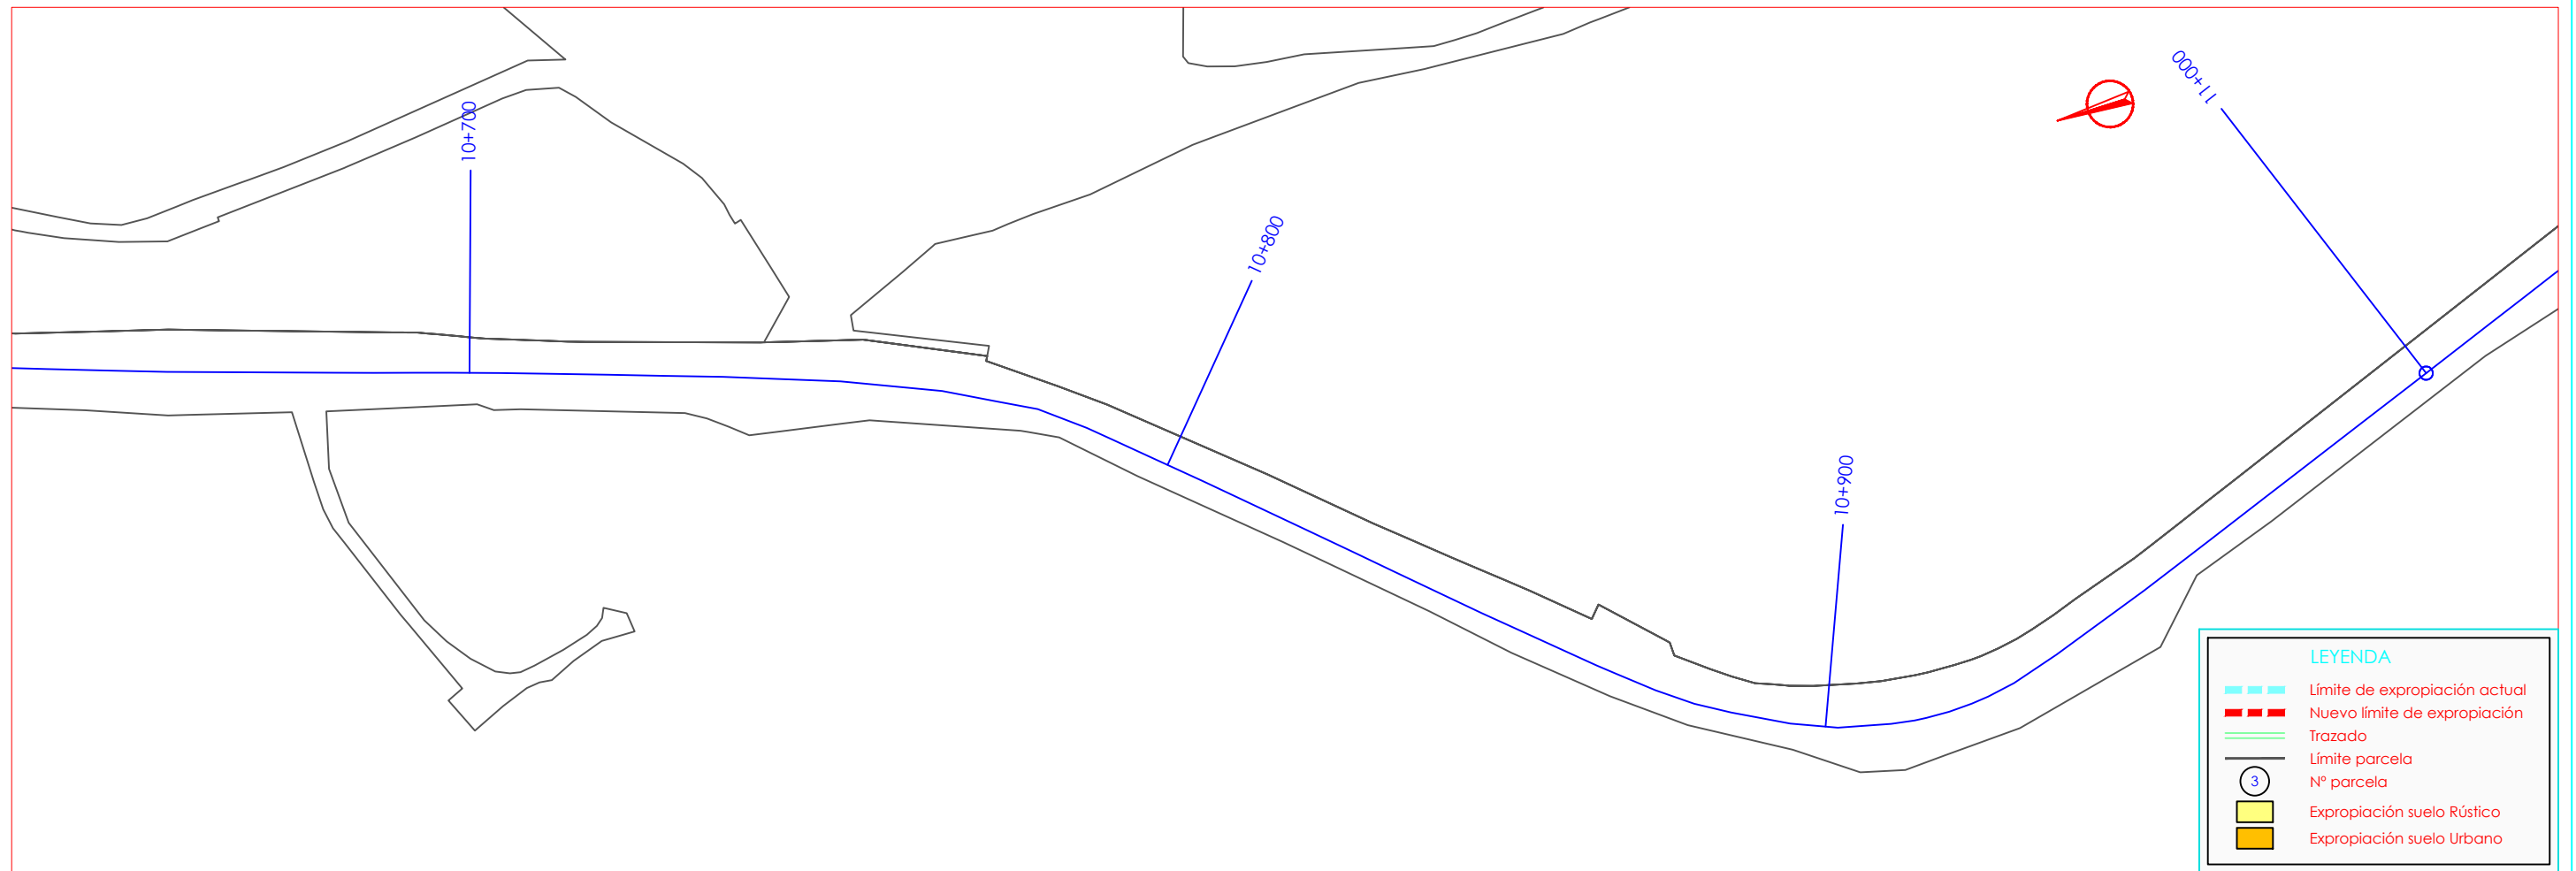

Nº PARCELA	Nº REFERENCIA CATASTRAL	SUPERFICIE	CONCELLO	LUGAR	PK
1	36008A02800164	108,21	CANGAS	SAN CIBRAO	10+200

LEYENDA	
	Límite de expropiación actual
	Nuevo límite de expropiación
	Trazado
	Límite parcela
	Nº parcela
	Expropiación suelo Rústico
	Expropiación suelo Urbano

C:\Users\corne\OneDrive - AppplusGlobal\JSCAP - Tramitacion\AXI\29_PO-15-025-06-PO-315_CANGAS\PLANOSA16_01_Expropiaciones_Ed02.dwg