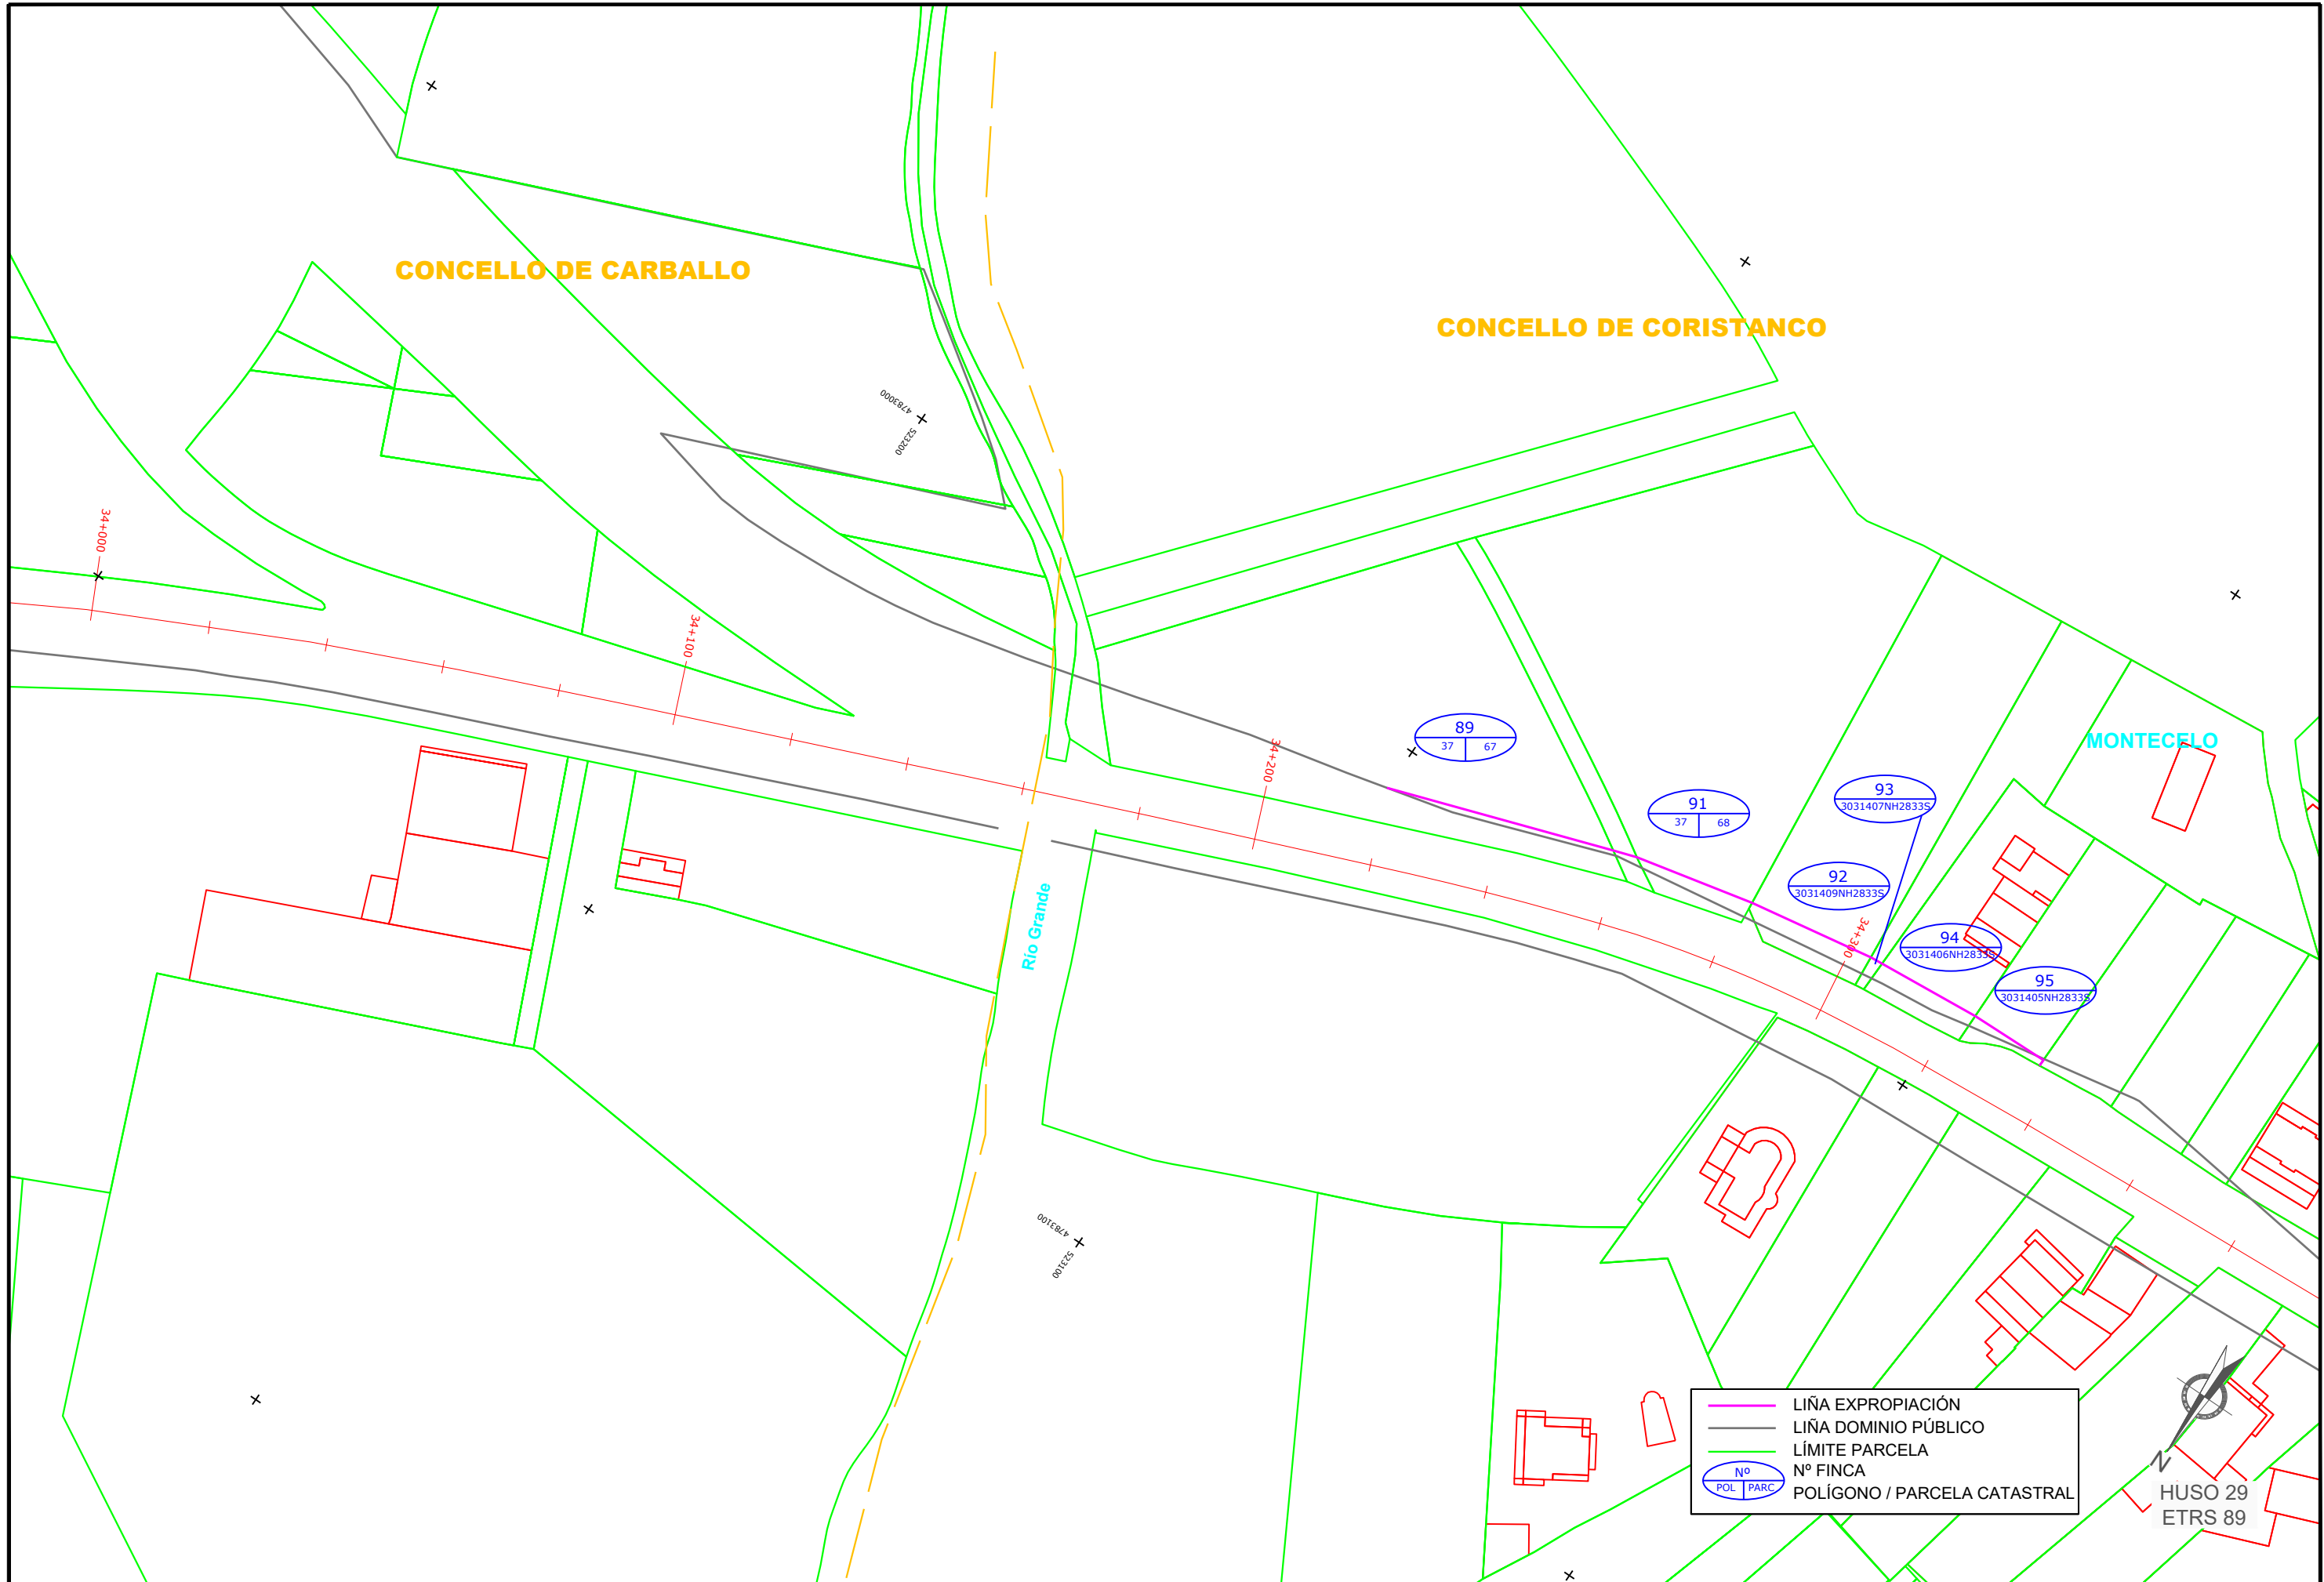

CONCELLO DE CARBALLO

	LIÑA EXPROPIACIÓN
	LIÑA DOMINIO PÚBLICO
	LÍMITE PARCELA
	Nº FINCA
	POLÍGONO / PARCELA CATASTRAL

HUSO 29  
ETRS 89

CVE: LmszBWt9Q1  
 Validación: https://sede.xunta.gal/sede/validacion/validacion.aspx?codigo=1608206  
 Para información: https://sede.xunta.gal/sede/validacion/validacion.aspx?codigo=1608206

CONCELLO DE CARBALLO

	LIÑA EXPROPIACIÓN
	LIÑA DOMINIO PÚBLICO
	LÍMITE PARCELA
	Nº FINCA
	POLÍGONO / PARCELA CATASTRAL

HUSO 29  
ETRS 89

CVE: LmszBWt9Q1  
 Verificación de integridade do ficheiro XML  
 https://sede.xunta.gal/sede/verificacion-de-integridade-do-ficheiro-xml  
 CVE: LmszBWt9Q1  
 Verificación de integridade do ficheiro XML  
 https://sede.xunta.gal/sede/verificacion-de-integridade-do-ficheiro-xml

CONCELLO DE CARBALLO

	LIÑA EXPROPIACIÓN
	LIÑA DOMINIO PÚBLICO
	LÍMITE PARCELA
	Nº FINCA
	POLÍGONO / PARCELA CATASTRAL

HUSO 29  
ETRS 89

CVE: LnszBWt9Q1  
 Verificación de integridade do ficheiro XML  
 https://sede.xunta.gal/verificador-integridade  
 https://sede.xunta.gal/verificador-integridade

	LIÑA EXPROPIACIÓN
	LIÑA DOMINIO PÚBLICO
	LÍMITE PARCELA
	Nº FINCA
	POLÍGONO / PARCELA CATASTRAL

HUSO 29  
ETRS 89

CVE: LmszBWt9Q1  
 Información: https://sede.xunta.gal/sede  
 Páxina de información: https://sede.xunta.gal/sede/infomocion  
 Páxina de información: https://sede.xunta.gal/sede/infomocion