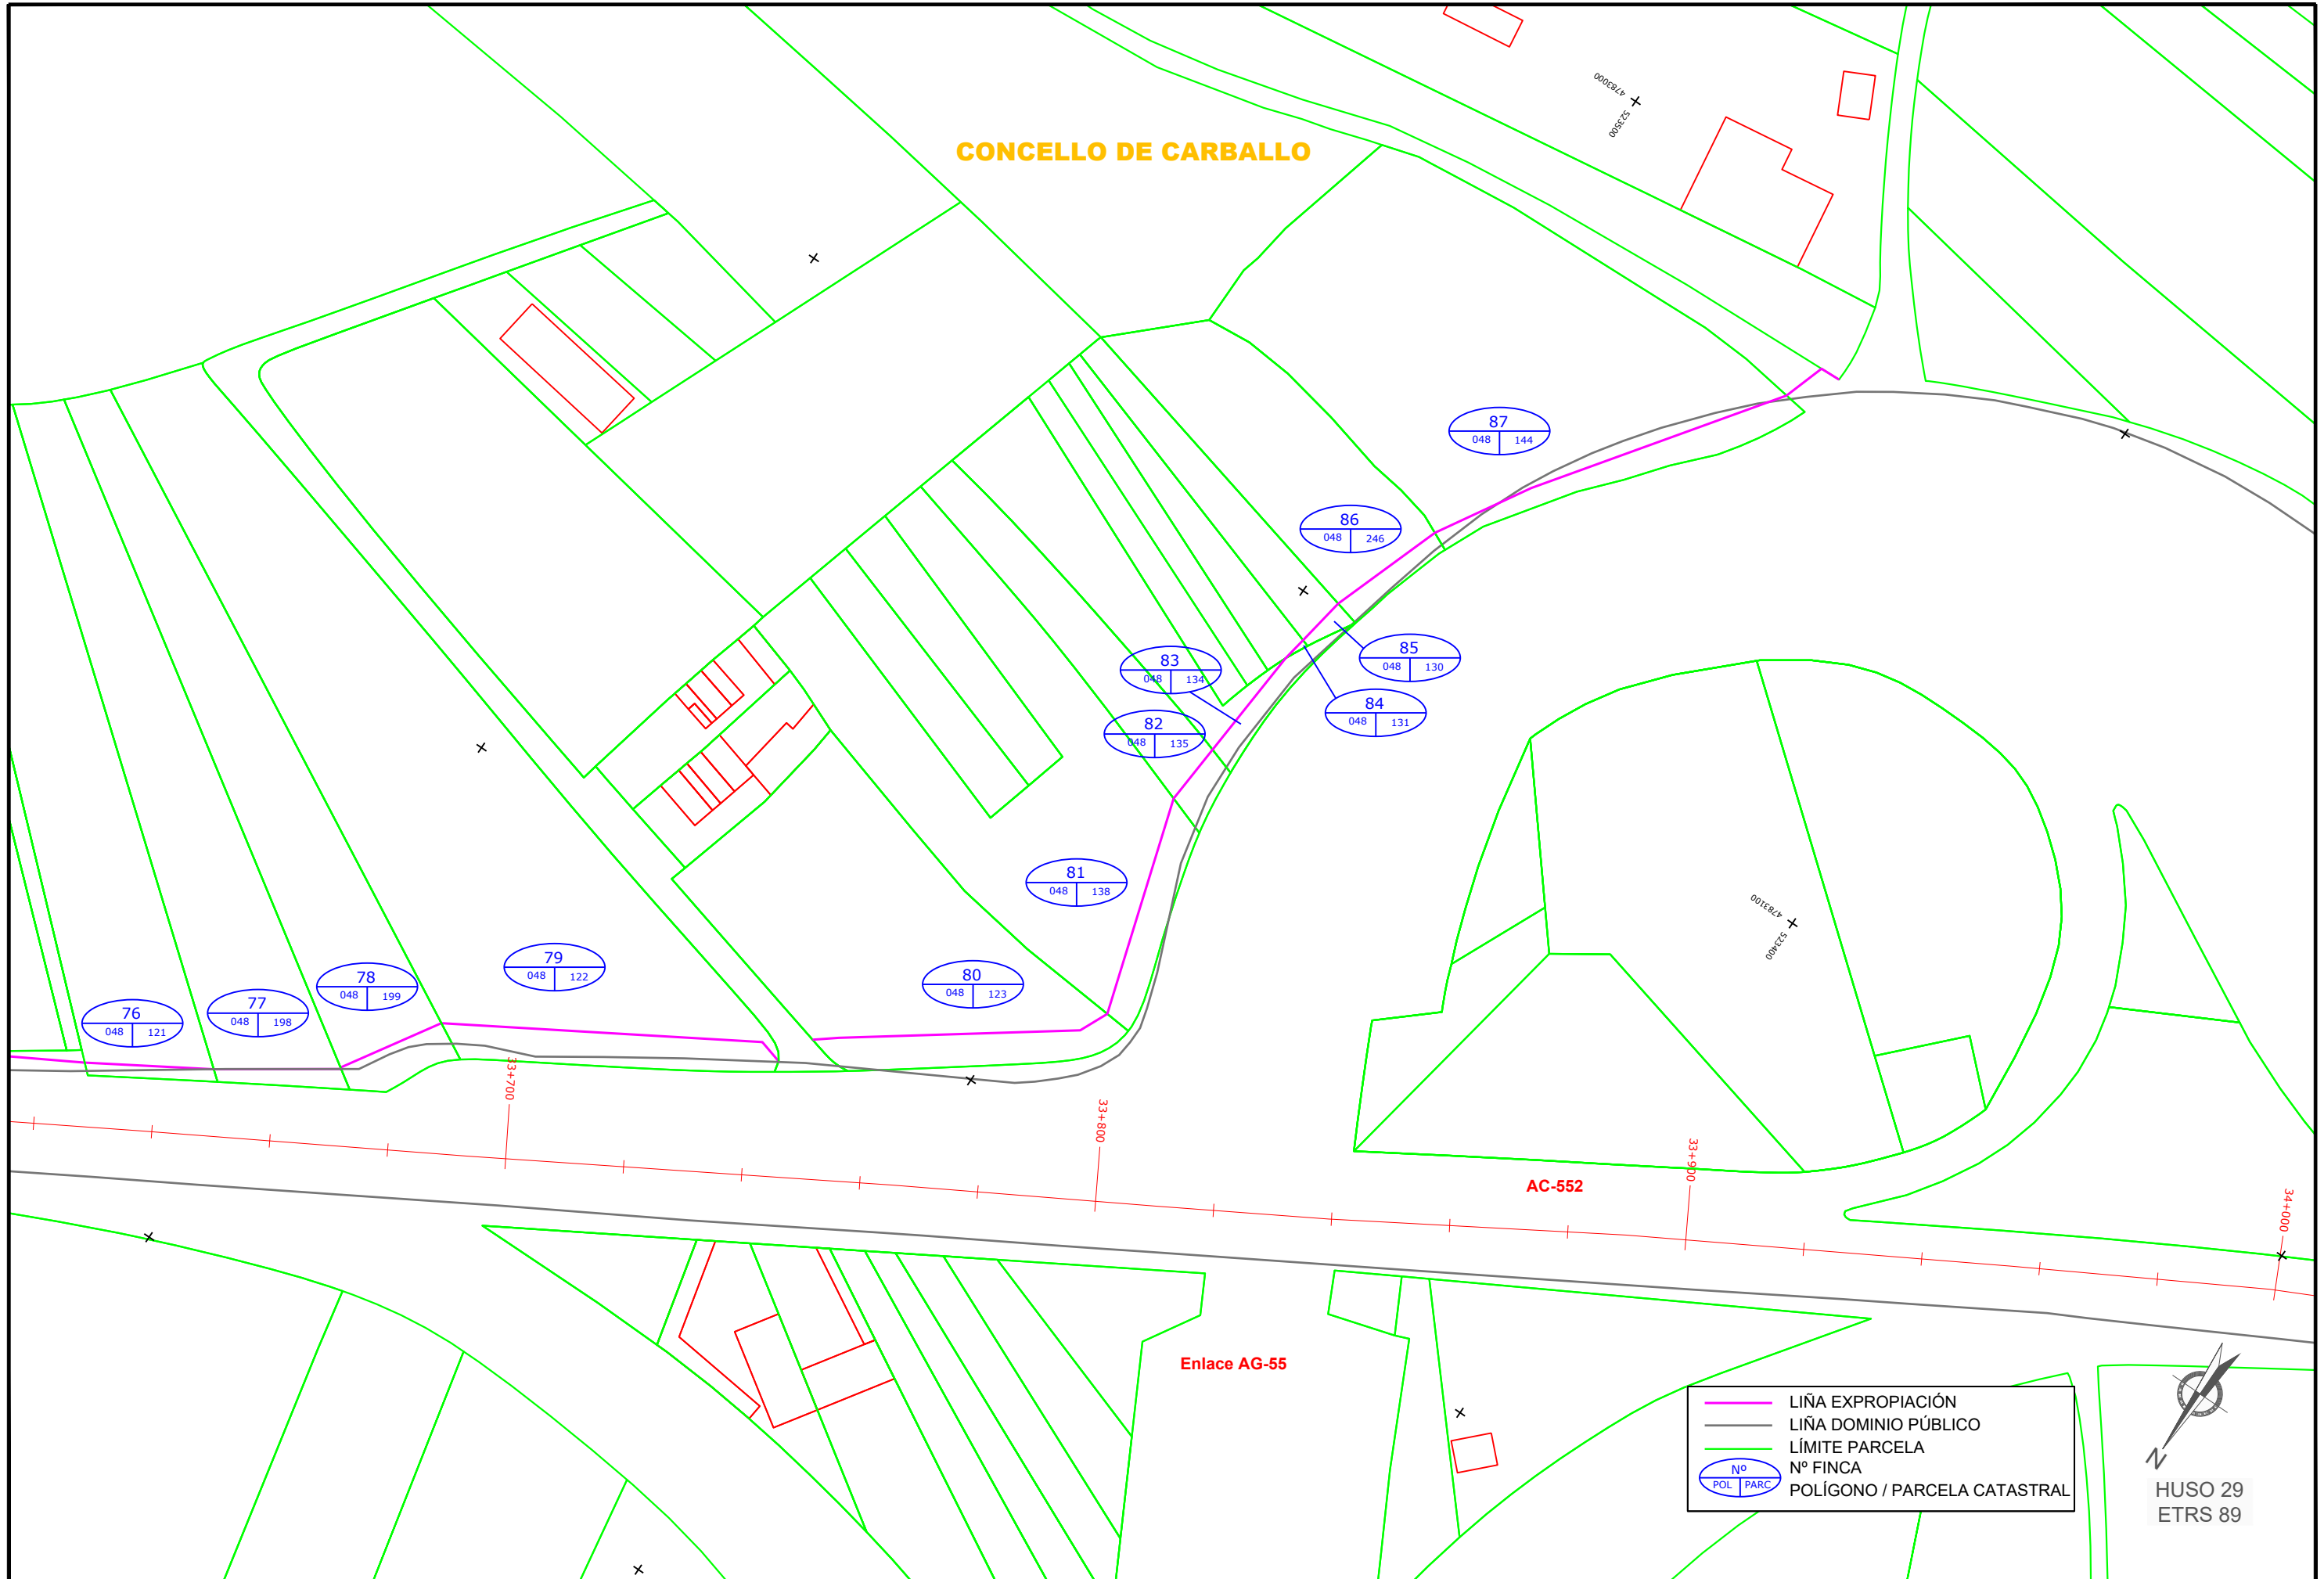

CONCELLO DE CARBALLO

	LIÑA EXPROPIACIÓN
	LIÑA DOMINIO PÚBLICO
	LÍMITE PARCELA
	Nº FINCA
	POLÍGONO / PARCELA CATASTRAL

HUSO 29  
ETRS 89

CVE: LmszBWt9Q1  
 Validación: https://sede.xunta.gal/sede/validacion/validacion.aspx?codigo=1608206  
 Para información: https://sede.xunta.gal/sede/validacion/validacion.aspx?codigo=1608206

CONCELLO DE CARBALLO

	LIÑA EXPROPIACIÓN
	LIÑA DOMINIO PÚBLICO
	LÍMITE PARCELA
	Nº FINCA
	POLÍGONO / PARCELA CATASTRAL

HUSO 29  
ETRS 89

CVE: LmszBWt9Q1  
 Verificación de integridade do ficheiro XML  
 https://sede.xunta.gal/sede/verificacion-de-integridade-do-ficheiro-xml  
 CVE: LmszBWt9Q1  
 Verificación de integridade do ficheiro XML  
 https://sede.xunta.gal/sede/verificacion-de-integridade-do-ficheiro-xml

CONCELLO DE CARBALLO

	LIÑA EXPROPIACIÓN
	LIÑA DOMINIO PÚBLICO
	LÍMITE PARCELA
	Nº FINCA
	POLÍGONO / PARCELA CATASTRAL

HUSO 29  
ETRS 89

CVE: LnszBWt9Q1  
 Verificación de integridade do ficheiro XML  
 https://sede.xunta.gal/verificador-integridade  
 https://sede.xunta.gal/verificador-integridade

	LIÑA EXPROPIACIÓN
	LIÑA DOMINIO PÚBLICO
	LÍMITE PARCELA
	Nº FINCA
	POLÍGONO / PARCELA CATASTRAL

HUSO 29  
ETRS 89

CVE: LmszBWt9Q1  
 Información: https://sede.xunta.gal/sede  
 Páxina de información: https://sede.xunta.gal/sede/infomocion  
 Páxina de información: https://sede.xunta.gal/sede/infomocion