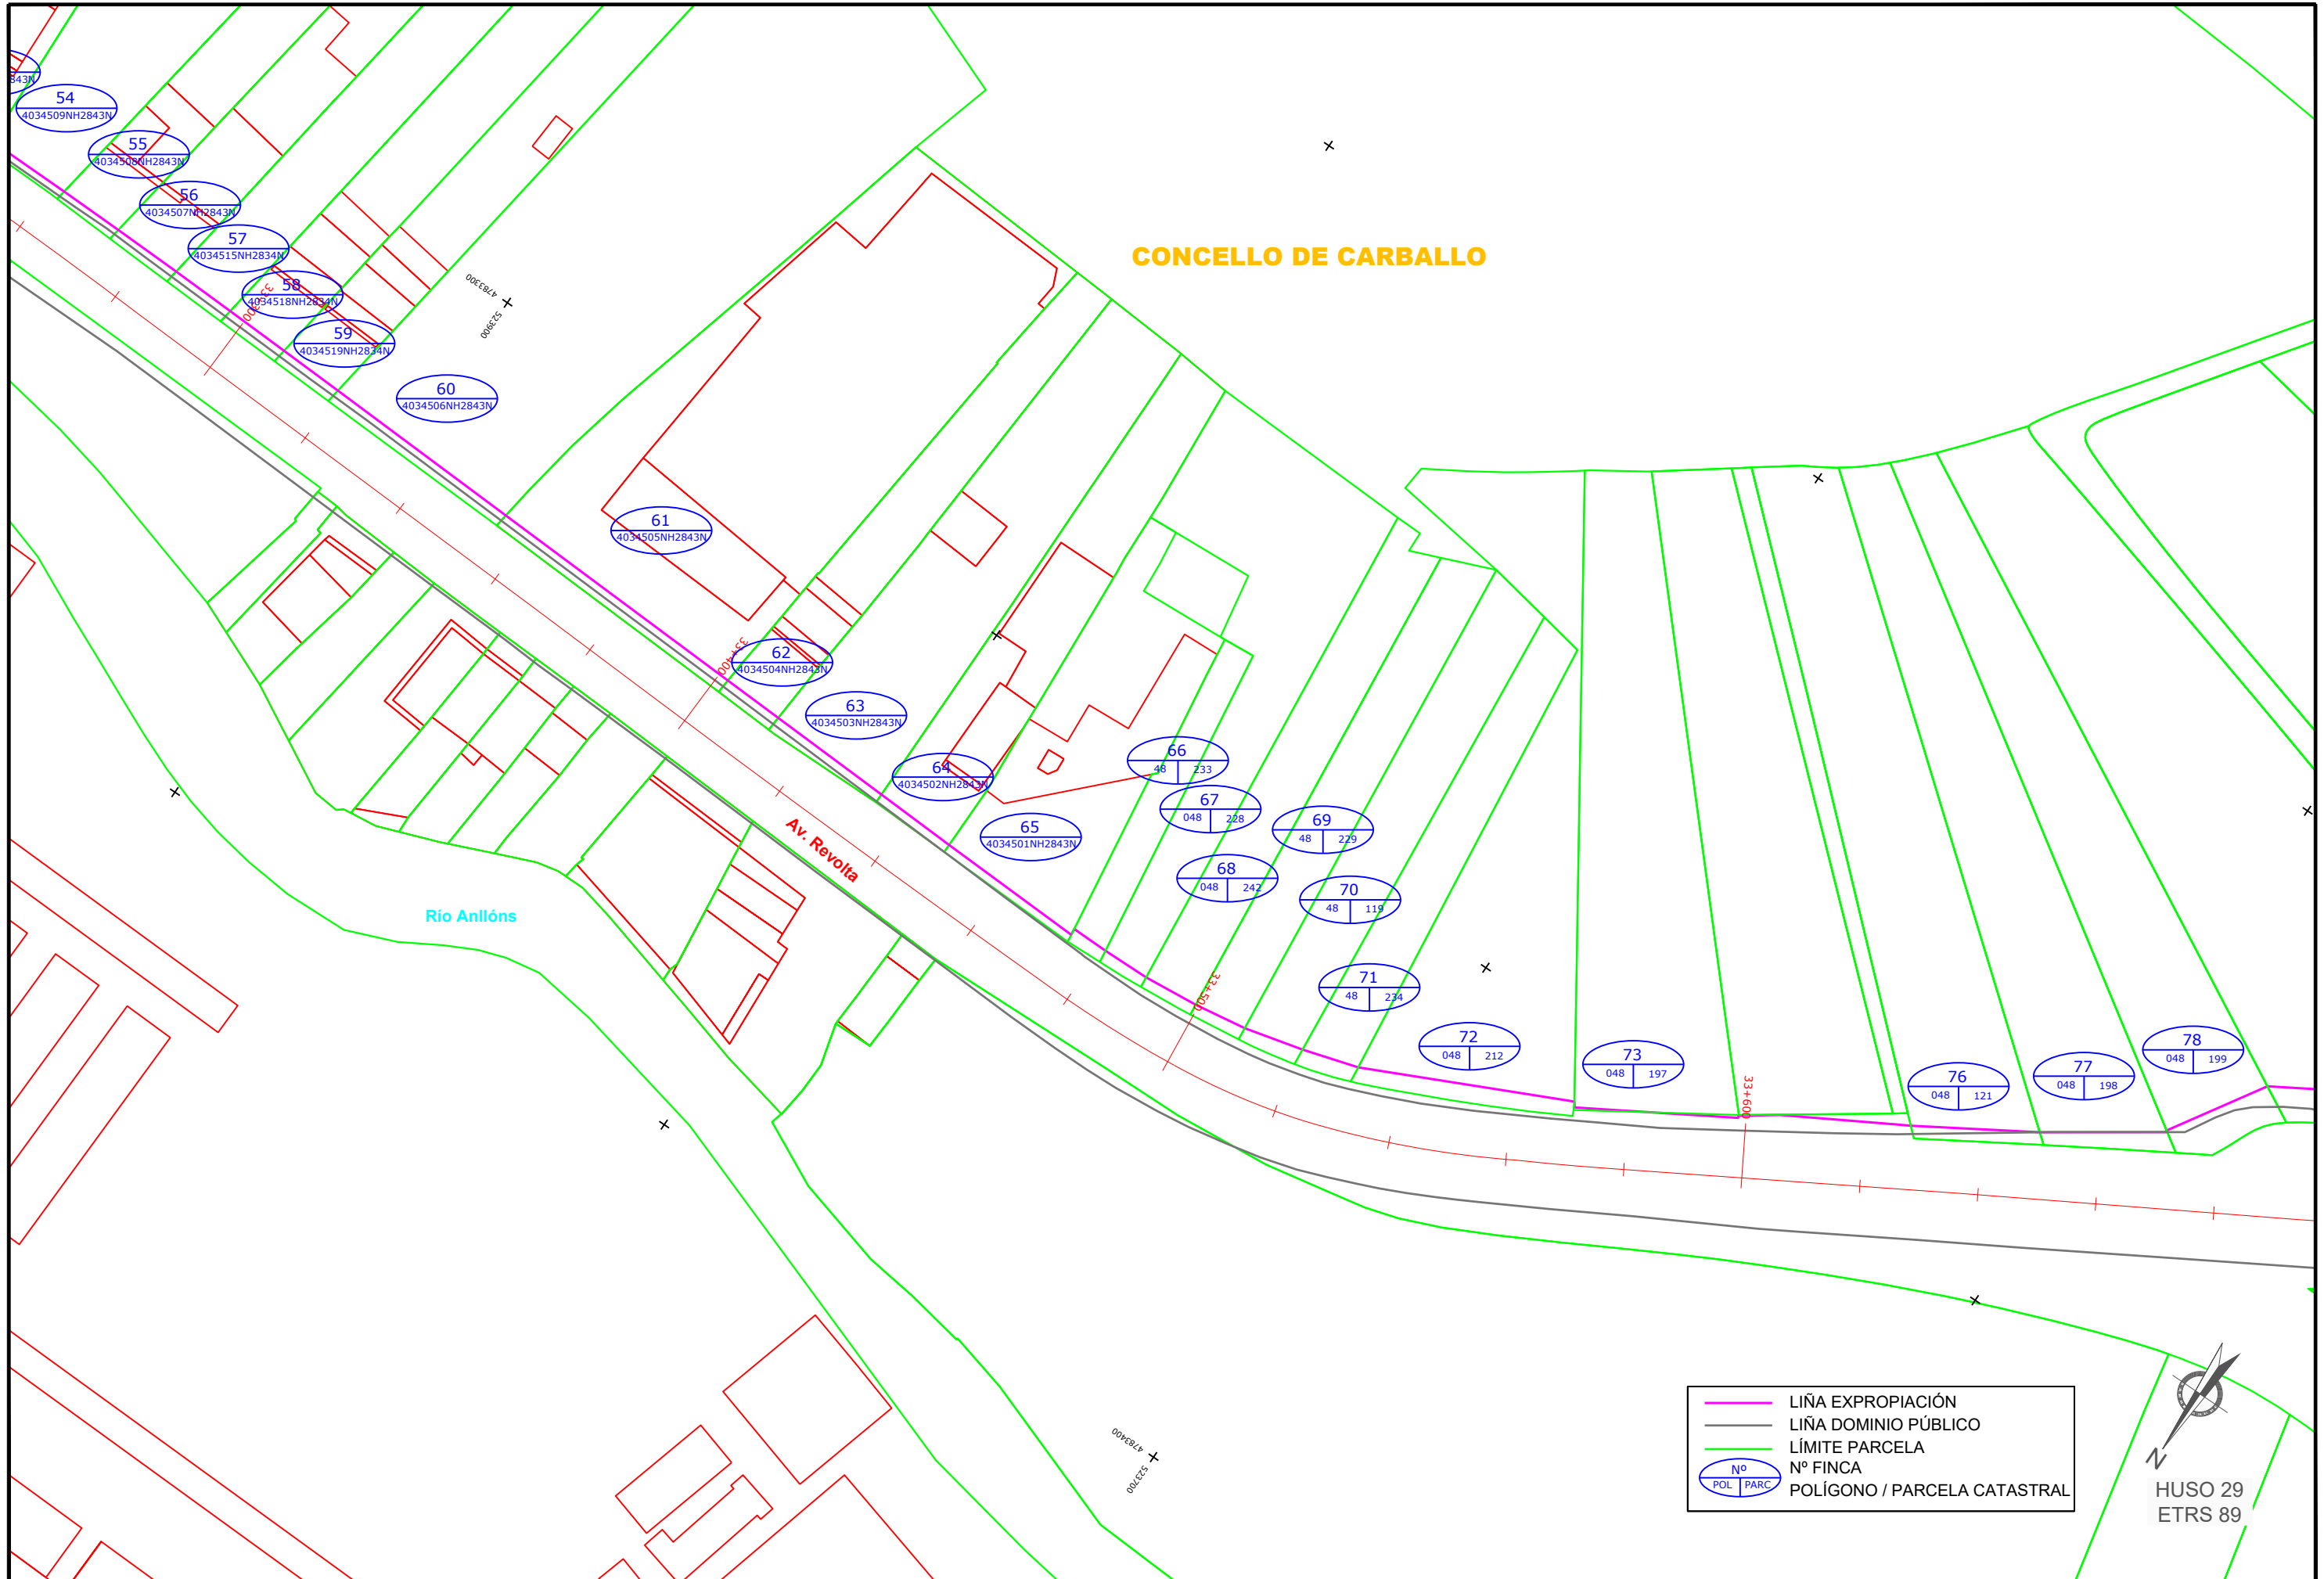

CONCELLO DE CARBALLO

	LIÑA EXPROPIACIÓN
	LIÑA DOMINIO PÚBLICO
	LÍMITE PARCELA
	Nº FINCA
	POLÍGONO / PARCELA CATASTRAL

HUSO 29  
ETRS 89

CVE: LmszBWt9Q1  
 Validación: https://sede.xunta.gal/sede/validacion/validacion.aspx?codigo=1608206  
 Para información: https://sede.xunta.gal/sede/validacion/validacion.aspx?codigo=1608206

CONCELLO DE CARBALLO

	LIÑA EXPROPIACIÓN
	LIÑA DOMINIO PÚBLICO
	LÍMITE PARCELA
	Nº FINCA
	POLÍGONO / PARCELA CATASTRAL

HUSO 29  
ETRS 89

CVE: LmszBWt9Q1  
 Verificación de integridade do ficheiro XML  
 https://sede.xunta.gal/sede/verificacion-de-integridade-do-ficheiro-xml  
 CVE: LmszBWt9Q1  
 Verificación de integridade do ficheiro XML  
 https://sede.xunta.gal/sede/verificacion-de-integridade-do-ficheiro-xml

CONCELLO DE CARBALLO

	LIÑA EXPROPIACIÓN
	LIÑA DOMINIO PÚBLICO
	LÍMITE PARCELA
	Nº FINCA
	POLÍGONO / PARCELA CATASTRAL

HUSO 29  
ETRS 89

CVE: LnszBWt9Q1  
 Verificación de integridade do ficheiro XML  
 https://sede.xunta.gal/verificador-integridade  
 https://sede.xunta.gal/verificador-integridade

	LIÑA EXPROPIACIÓN
	LIÑA DOMINIO PÚBLICO
	LÍMITE PARCELA
	Nº FINCA
	POLÍGONO / PARCELA CATASTRAL

HUSO 29  
ETRS 89

CVE: LmszBWt9Q1  
 Información: https://sede.xunta.gal/sede  
 Páxina de información: https://sede.xunta.gal/sede/infomocion  
 Páxina de información: https://sede.xunta.gal/sede/infomocion