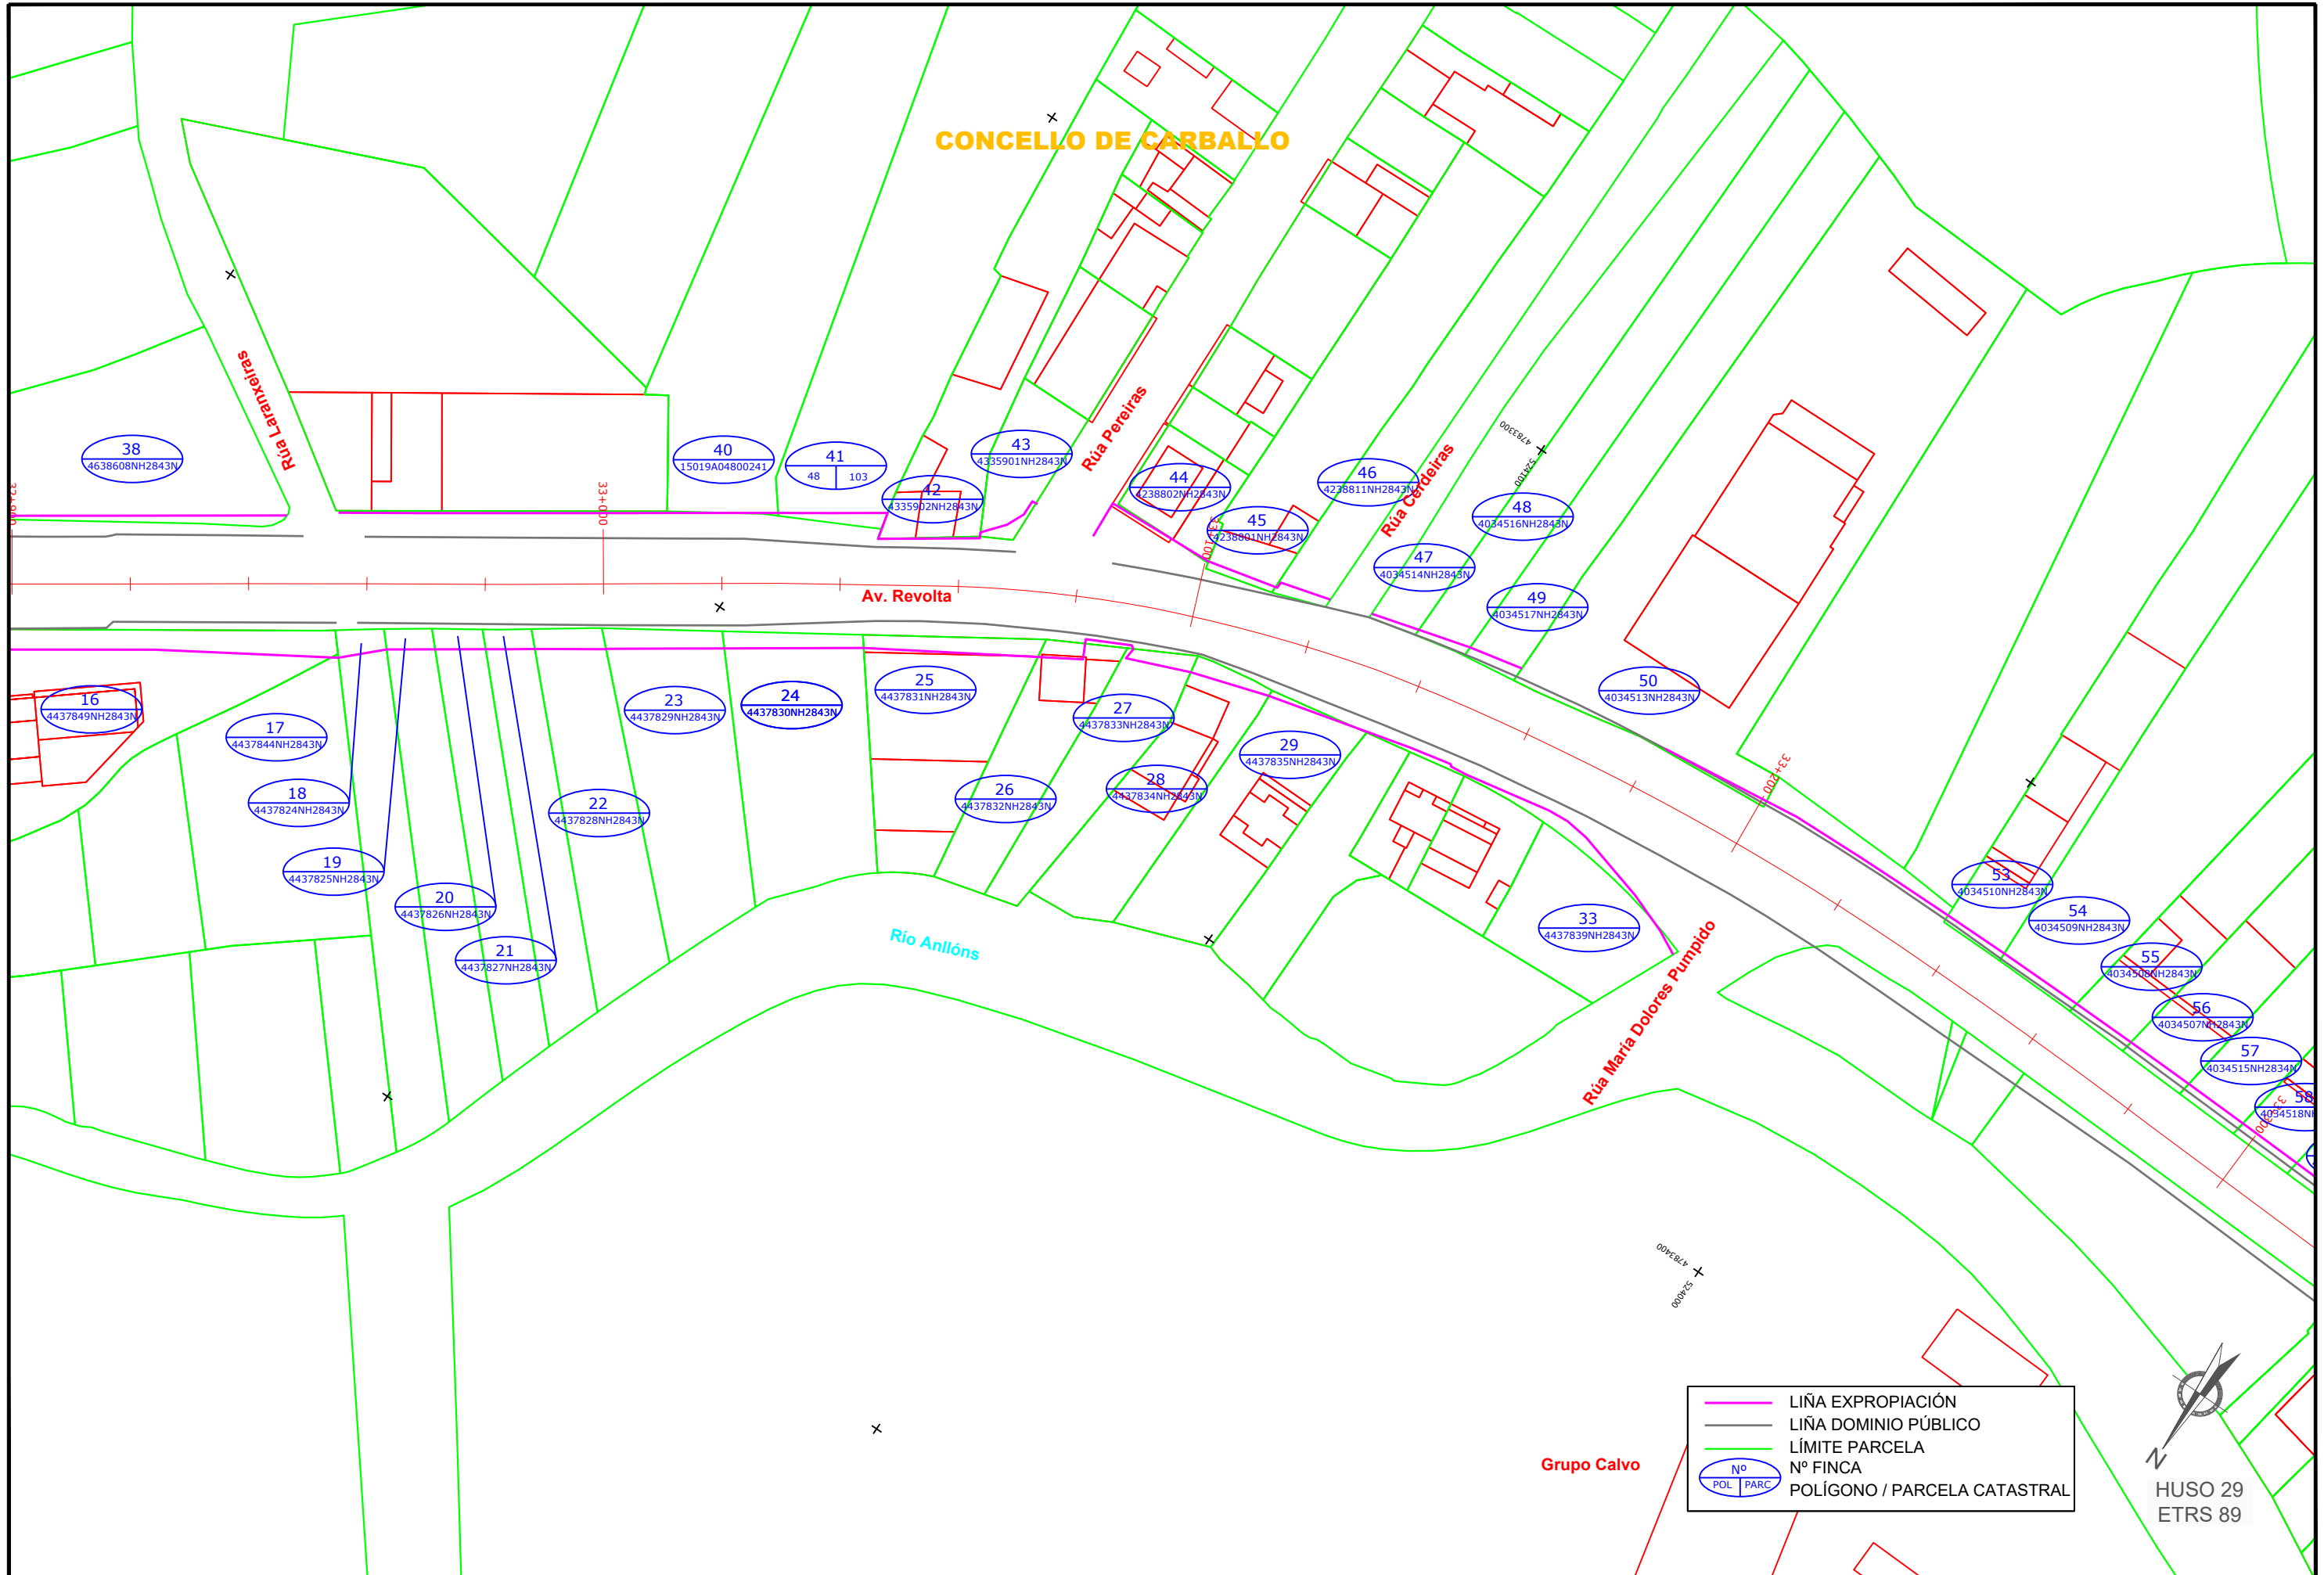

CONCELLO DE CARBALLO

	LIÑA EXPROPIACIÓN
	LIÑA DOMINIO PÚBLICO
	LÍMITE PARCELA
	Nº FINCA
	POLÍGONO / PARCELA CATASTRAL

HUSO 29  
ETRS 89

CVE: LmszBWt9Q1  
 Validación: https://sede.xunta.gal/sede/validacion/validacion.aspx?codigo=1608206  
 Para información: https://sede.xunta.gal/sede/validacion/validacion.aspx?codigo=1608206

CONCELLO DE CARBALLO

	LIÑA EXPROPIACIÓN
	LIÑA DOMINIO PÚBLICO
	LÍMITE PARCELA
	Nº FINCA
	POLÍGONO / PARCELA CATASTRAL

HUSO 29  
ETRS 89

CVE: LmszBWt9Q1  
 Verificación de integridade do ficheiro XML  
 https://sede.xunta.gal/sede/verificacion-de-integridade-do-ficheiro-xml  
 CVE: LmszBWt9Q1  
 Verificación de integridade do ficheiro XML  
 https://sede.xunta.gal/sede/verificacion-de-integridade-do-ficheiro-xml

CONCELLO DE CARBALLO

	LIÑA EXPROPIACIÓN
	LIÑA DOMINIO PÚBLICO
	LÍMITE PARCELA
	Nº FINCA
	POLÍGONO / PARCELA CATASTRAL

HUSO 29  
ETRS 89

CVE: LnszBWt9Q1  
 Verificación de integridade do ficheiro XML  
 https://sede.xunta.gal/verificador-integridade  
 https://sede.xunta.gal/verificador-integridade

	LIÑA EXPROPIACIÓN
	LIÑA DOMINIO PÚBLICO
	LÍMITE PARCELA
	Nº FINCA
	POLÍGONO / PARCELA CATASTRAL

HUSO 29  
ETRS 89

CVE: LmszBWt9Q1  
 Información: https://sede.xunta.gal/sede  
 Páxina de información: https://sede.xunta.gal/sede/infomocion  
 Páxina de información: https://sede.xunta.gal/sede/infomocion